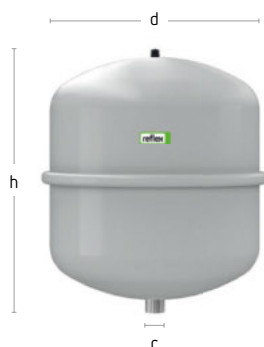

N 8 – 25 L

N 35 – 140 L

Технические
особенности

- Для закрытых систем отопления и охлаждения
- С резьбовыми соединениями
- Баки до 25л для настенного монтажа; баки с ножками от 35 литров для напольного монтажа
- Незаменяемая мембрана согласно стандарту DIN EN 13831
- Рабочая температура мембраны: 70 °С
- Допустимое рабочее давление 4 бар (8–35 литров), 6 бар (50–140 литров)
- Допустимая концентрация антифриза не менее 25 и не более 50 %
- Допуск согласно Директиве по оборудованию, работающему под давлением (2014/68/EU)
- Долговечное покрытие из эпоксидной смолы
- Газовая камера предварительно заполнена азотом на заводе
- Температура подачи: 120 °С