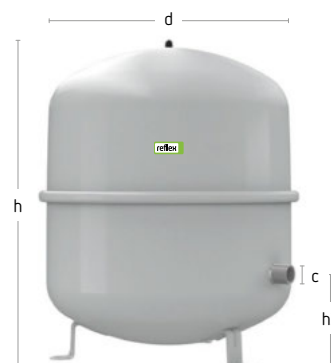

N 35 – 140 L

Технические
особенности

- Для закрытых систем отопления и охлаждения
- С резьбовыми соединениями
- Баки до 25л для настенного монтажа; баки с ножками от 35 литров для напольного монтажа
- Незаменяемая мембрана согласно стандарту DIN EN 13831
- Рабочая температура мембраны: 70 °С
- Допустимое рабочее давление 4 бар (8–35 литров), 6 бар (50–140 литров)
- Допустимая концентрация антифриза не менее 25 и не более 50 %
- Допуск согласно Директиве по оборудованию, работающему под давлением (2014/68/EU)
- Долговечное покрытие из эпоксидной смолы
- Газовая камера предварительно заполнена азотом на заводе
- Температура подачи: 120 °С

Предыдущие изделия

Новые изделия

Тип	Артикул	Тип	Артикул	Цвет	Допуст. раб. давл. [бар]	Упак. ед. [шт.]	Давление на входе [бар]	Соединение с	Ø d [мм]	Высота h [мм]	Высота h2 [мм]	Размеры коробки [мм]	Вес [кг]
NG 8	8230100	N 8	8202501	серый	4	84	1,5	R ¾"	272	236	–	275×275×257	2,35
NG 8	7230107	N 8	7202801	белый	4	84	1,5	R ¾"	272	236	–	275×275×257	2,35
NG 12	8240100	N 12	8203301	серый	4	60	1,5	R ¾"	272	317	–	275×275×340	2,75
NG 12	7240107	N 12	7203501	белый	4	60	1,5	R ¾"	272	317	–	275×275×340	2,75
NG 18	8250100	N 18	8204301	серый	4	60	1,5	R ¾"	308	360	–	310×310×387	3,60
NG 18	7250107	N 18	7204401	белый	4	60	1,5	R ¾"	308	360	–	310×310×387	3,60
NG 25	8260100	N 25	8206301	серый	4	48	1,5	R ¾"	308	481	–	310×310×497	4,35
NG 25	7260107	N 25	7206401	белый	4	48	1,5	R ¾"	308	481	–	310×310×497	4,35
NG 35	8270100	N 35	8208401	серый	4	24	1,5	R ¾"	376	466	130	390×390×477	5,60
NG 35	7270107	N 35	7208501	белый	4	24	1,5	R ¾"	376	466	130	390×390×477	5,60
NG 50	8001011	N 50	8209300	серый	6	24	1,5	R ¾"	441	487	175	447×447×502	9,60
NG 50	7001100	N 50	7209400	белый	6	24	1,5	R ¾"	441	487	175	447×447×502	9,60
NG 80	8001211	N 80	8210200	серый	6	12	1,5	R 1"	512	558	172	525×525×574	13,28
NG 80	7001300	N 80	7210600	белый	6	12	1,5	R 1"	512	558	172	525×525×574	13,28
NG 100	8001411	N 100	8216300	серый	6	10	1,5	R 1"	512	669	172	525×525×682	15,84
NG 100	7001500	–	–	белый	–	–	–	–	–	–	–	–	–
NG 140	8001611	N 140	8211400	серый	6	6	1,5	R 1"	512	890	172	525×525×902	19,90
NG 140	7001700	–	–	белый	–	–	–	–	–	–	–	–	–

RE2166ru / 9130907 / 02-21
Возможны технические изменения