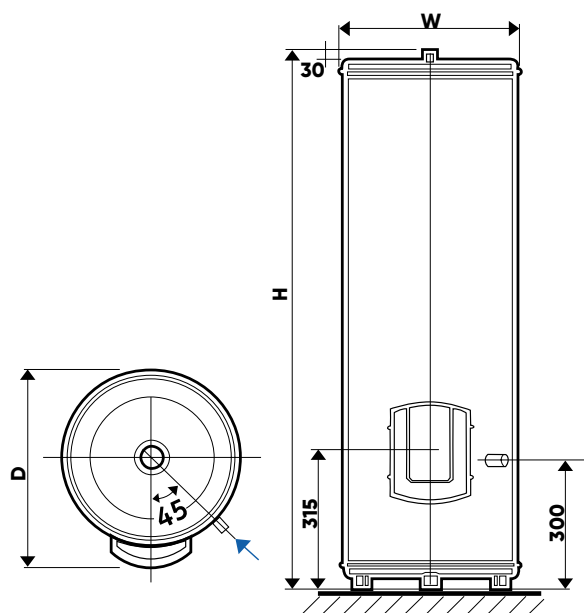

УСТАНОВОЧНЫЕ РАЗМЕРЫ

Максимальная защита от коррозии

Быстрый нагрев

Diamond-quality эмаль

Длительный срок службы

Гарантия 7 ЛЕТ на бак

Артикул	Полное наименование
882101	Atlantic Steatite Floor Standing VSRS 200L
892119	Atlantic Steatite Floor Standing VSRS 300L