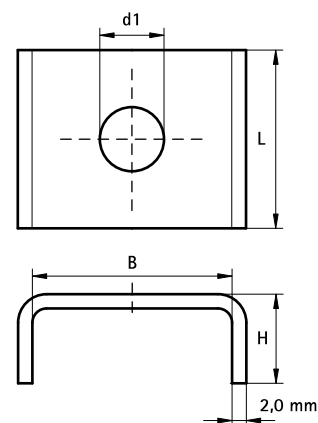

BIS Шайбы (U-образные)

(G 30 85)

монтаж в профиле BIS RapidRail®

Свойства и преимущества

- предотвращает разгибание профиля
- для большей стабильности конструкции
- Арт. № 653 5 0XX: подходит для WM0
- Арт. № 653 5 1XX: подходит для WM1, 15, 2, 30, 35
- оцинковка: по методу Сендзимира
- материал: сталь

Арт. №	L	B	H	d1	Тип	Уп.min	Уп.max
		(мм)	(мм)	(мм)			
653 5 008	25 mm	28,0	10,5	Ø 9,0	WM0	50	250
653 5 010	25 mm	28,0	10,5	Ø 11,0	WM0	50	250
653 5 110	30 mm	30,5	11,0	Ø 10,5	WM1 - 35	50	250
653 5 112	30 mm	30,5	11,0	Ø 12,5	WM1 - 35	50	250