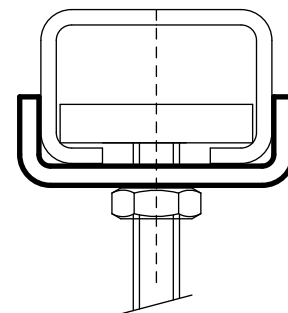

BIS Шайбы (U-образные)

(G 30 85)

монтаж в профиле BIS RapidRail®

Свойства и преимущества

- предотвращает разгибание профиля
- для большей стабильности конструкции
- Арт. № 653 5 0XX: подходит для WM0
- Арт. № 653 5 1XX: подходит для WM1, 15, 2, 30, 35
- оцинковка: по методу Сендзимира
- материал: сталь

Арт. №	L	B	H	d1	Тип	Уп.min	Уп.max
		(мм)	(мм)	(мм)			
653 5 008	25 mm	28,0	10,5	Ø 9,0	WM0	50	250
653 5 010	25 mm	28,0	10,5	Ø 11,0	WM0	50	250
653 5 110	30 mm	30,5	11,0	Ø 10,5	WM1 - 35	50	250
653 5 112	30 mm	30,5	11,0	Ø 12,5	WM1 - 35	50	250