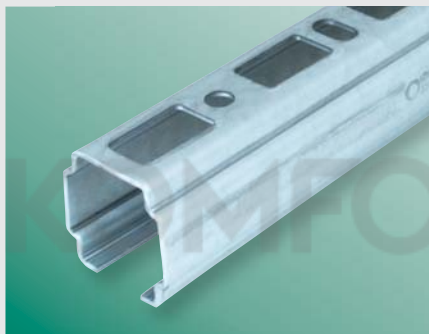

BIS RapidRail® WM35 Монтажный профиль

Профиль 38/40мм для средних нагрузок Линейка профилей BIS RapidRail®

- С-образный профиль для средних нагрузок
- Быстрый и простой монтаж с элементами BIS RapidRail®
- Возможен монтаж с двух сторон профиля
- Сертифицирован RAL GZ-655/C

Новинка!

BIS RapidRail® WM35

Монтажный профиль тип WM35 – это новинка от Walraven. WM35 – это профиль уникальной конструкции, специально разработанный для средних нагрузок. Он подходит для монтажа большинства стандартных элементов серии BIS RapidRail®:

гаек и болтов быстрого монтажа, соединителей для профилей. А также для монтажа элементов серии 38/40. Благодаря перфорации профиля BIS RapidRail® WM35 возможен монтаж элементов с двух сторон.

Свойства и преимущества

- С-образный профиль для простого и быстрого монтажа трубопроводов и воздуховодов
- С перфорацией по всей длине, которая позволяет делать монтаж с двух сторон
- Расстояние от конца профиля до первого отверстия всегда одинаковое
- Сантиметровая шкала сбоку профиля
- Материал: сталь 1.0242