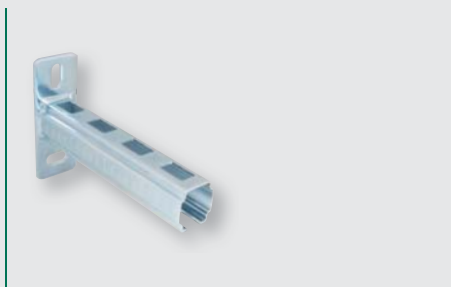

BIS RapidRail® WM35 Консоли