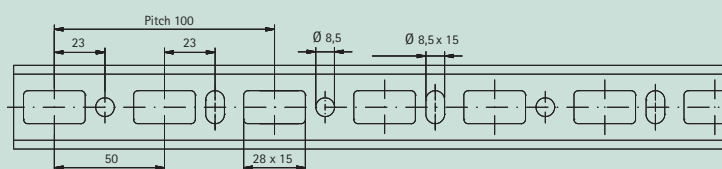

BIS RapidRail® WM35 – Техническая характеристика

Тип	Вес	Момент инерции см⁴		Момент сопротивления	
	(kg / m)	I_y	I_z	W_y	W_z
WM35	1,76	3,62	5,03	1,81	2,65