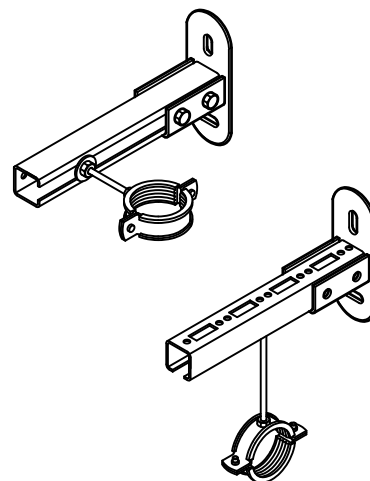

# BIS RapidRail® Стеновой держатель

(G 15 05)

монтаж к стене и полу

661 3 200

661 3 235

## Свойства и преимущества

- U-образный профиль с приваренной пластиной
- для настенного монтажа профиля
- профиль может быть смонтирован открытой стороной частью вниз или в сторону
- Арт. № 661 3 200: подходит для WM0, 1, 15, 2, 30
- Арт. № 661 3 235: подходит для WM35
- для удобства монтажа крепежные отверстия размещены под углом 90°
- приварена CO<sub>2</sub>
- с предварительно смонтированными монтажными гайками BIS RapidRail® для быстрого и надежного монтажа
- материал: металлические части из стали 1.0332; пружина из полиоксиметилена (POM) зеленого цвета
- оцинковка: электролитическая