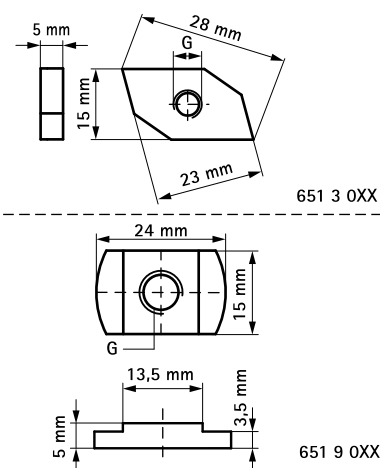

## Свойства и преимущества

- подходит для WMO, 1, 15, 2, 30, 35
- материал: сталь
- Арт. № 651 3 0XX: форма гайки специально разработана для монтажного профиля; не проворачивается, упирается в стенки профиля и блокируется
- оцинковка: электролитическая

Арт. №	Тип	G	T (max.) (Nm)	Тип	Fa,z (N)	Уп.min	Уп.max
651 3 006	651A	M6	7,5	WMO (1 - 35)	-	100	2.000
651 3 008	651A	M8	15,0	WMO (1 - 35)	-	100	2.000
651 3 010	651A		15,0	WMO (1 - 35)	-	100	2.000

Арт. № 651 3 0XX рекомендован для WMO. Не рекомендуется для других размеров профиля.