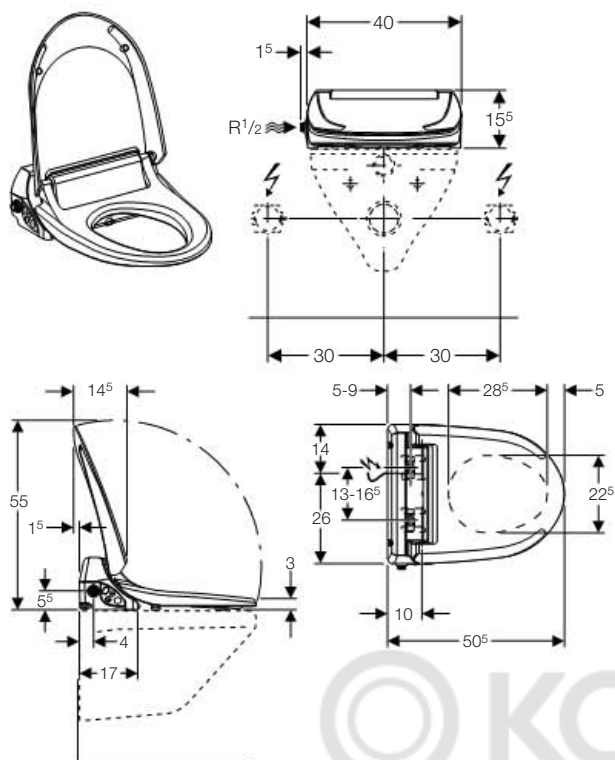

### Применение

- Для последующего монтажа на санфаянс (вместо сиденья и крышки унитаза)
- Для мягкого омывания водой анальной зоны
- Для удобства пользования унитазом

### Описание

- Автоматическое споласкивание форсунок до и после процедуры
- Встроенный водонагреватель
- Подвод воды слева
- Сиденье и крышка унитаза с функцией плавного опускания
- Выдвижной штуцер для омывания с форсункой для анальной зоны
- 5 ступеней для настройки напора омывающей струи
- Во время омывания температура омывающей струи постепенно понижается
- Регулируемый режим работы бойлера (ВКЛ. / ВЫКЛ.)
- Автоматическое сохранение последних используемых настроек
- Подключение к сети сзади с возможностью скрытой прокладки влево или вправо

### Технические данные

Макс. нагрузка на сиденье / крышку унитаза	150 кг
Расход воды для омывания анальной зоны тела	0,9–1,6 л/мин
Время омывания, заводская установка	20 сек.
Число ступеней напора омывающей струи	5
Объем бойлера	0,9 л
Длина кабеля питания	2 м
Частота тока	50–60 Гц
Потребляемая мощность	800 W
Потребляемая мощность в режиме ожидания / при включенной функции нагрева	0,9 / 5,8 W
Класс защиты	I
Степень защиты	IP x4
Номинальное напряжение	230 В перем. т.
Вес нетто	4,1 кг
Диапазон гидравлического давления	0,5–10 бар
Рабочая температура	10–40 °C
Температура хранения	-10 – +60 °C
Температура воды, заводская установка	37 °C

### Объем поставки

- Комплект соединительных патрубков для подвода воды сбоку слева
- Крепежные элементы
- Компенсационный амортизатор для сиденья унитаза / санфаянса
- Защитный прозрачный щиток для тестирования и настройки