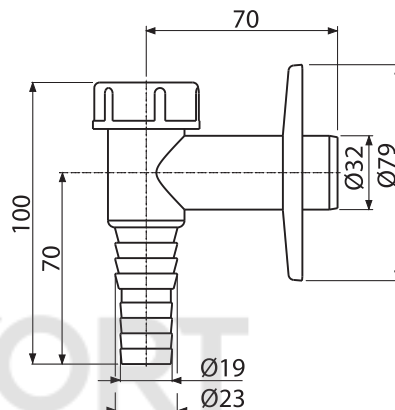

APS2

СИФОН ДЛЯ СТИРАЛЬНОЙ МАШИНЫ НАРУЖНЫЙ БЕЛЫЙ

Область применения:

- Для подключения стиральной или посудомоечной машины

Свойства:

- Сухой клапан для предотвращения запахов из канализации
- Штуцер для шланга $\varnothing 19$ и 23 мм
- Подключение к сливной трубе $\varnothing 32$ мм
- Сервисное отверстие для легкой чистки
- Материал: АБС

Нормы и стандарты:

ČSN EN 274

Содержание комплекта:

- Корпус сифона
- Обрамление: пластик
- Шарик гидрозатвора с пружиной

Логистическая информация:

Вес (шт.)	0,0733 кг
Размеры (шт.)	100×90×80 мм
Количество (упаковка)	100 шт.
Количество (паллета)	2800 шт.

Обозначение продукта:

Артикул	EAN
APS2	8594045933703

© KOMFORT