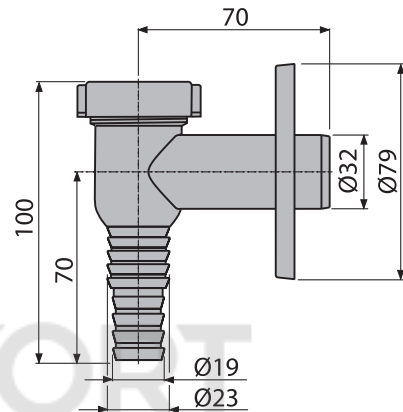

APS1

СИФОН ДЛЯ СТИРАЛЬНОЙ МАШИНЫ НАРУЖНЫЙ ХРОМИРОВАННЫЙ

Область применения:

- Для подключения стиральной или посудомоечной машины

Свойства:

- Сухой клапан для предотвращения запахов из канализации
- Штуцер для шланга $\varnothing 19$ и 23 мм
- Подключение к сливной трубе $\varnothing 32$ мм
- Сервисное отверстие для легкой чистки
- Материал: ABS – хромированный

Нормы и стандарты:

ČSN EN 274

Содержание комплекта:

- Корпус сифона
- Пластиковое хромированное обрамление
- Шарик гидрозатвора с пружиной

Логистическая информация:

Вес (шт.)	0,0753 кг
Размеры (шт.)	100x90x80 мм
Количество (упаковка)	100 шт.
Количество (паллета)	2800 шт.

Обозначение продукта:

Артикул	EAN
APS1	8594045933710

© KOMFORT