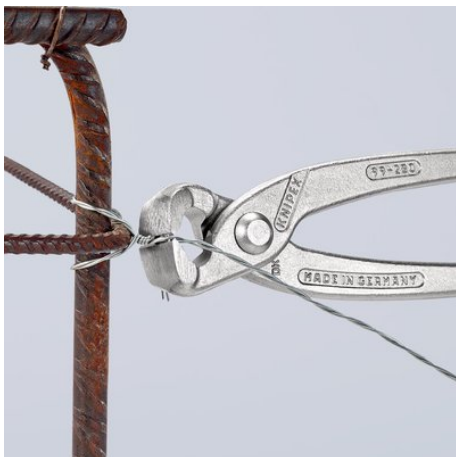

Информация о продукции

99 04 280

Клещи вязальные

(Клещи для сетки "рабица" или плетеной сетки)

DIN ISO 9242

- также пригодны для скручивания и резания вязальной проволоки
- для скручивания и резания вязальной проволоки из рулона за один рабочий ход: быстро, надежно и экономично
- режущие кромки с дополнительной закалкой; твердость реза прим. 61 HRC

назначения	
Номер артикула	99 04 280
EAN	4003773048220
Клещи	оцинкованные, глянцевая поверхность
Масса	455 g
Размеры	280 x 50 x 26 mm
Норма	DIN ISO 9242
REACH	не содержит SVHC
Соответствует RoHS	непригодный
Технические атрибуты	
Параметры резания /проволока средней твердости (диаметр)	Ø 2,8 mm
Schneidwerte harter Draht (Durchmesser)	Ø 1,8 mm

Возможны технические изменения и ошибки