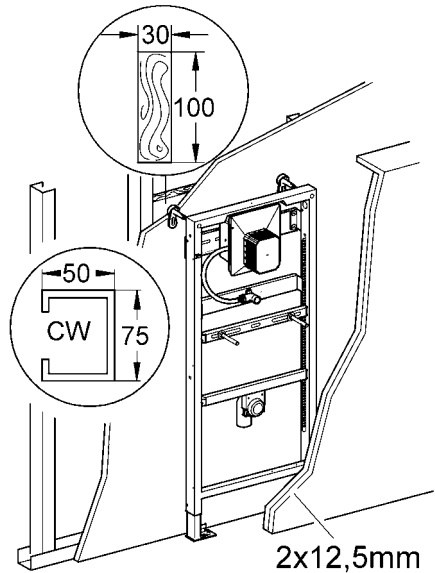

38 786
38 803

Rapid SL

Design & Quality Engineering GROHE Germany

96.706.031/ÄM 214347/05.09

GROHE
ENJOY WATER®

Bitte diese Anleitung an den Benutzer der Armatur weitergeben!
Please pass these instructions on to the end user of the fitting!
S.v.p remettre cette instruction à l'utilisateur de la robinetterie!