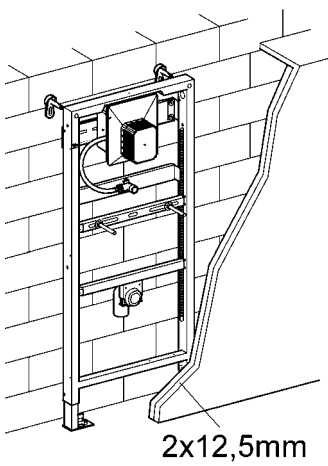

38 786
38 803

Rapid SL

Design & Quality Engineering GROHE Germany

96.706.031/ÄM 214347/05.09

GROHE
ENJOY WATER®

Bitte diese Anleitung an den Benutzer der Armatur weitergeben!
Please pass these instructions on to the end user of the fitting!
S.v.p remettre cette instruction à l'utilisateur de la robinetterie!