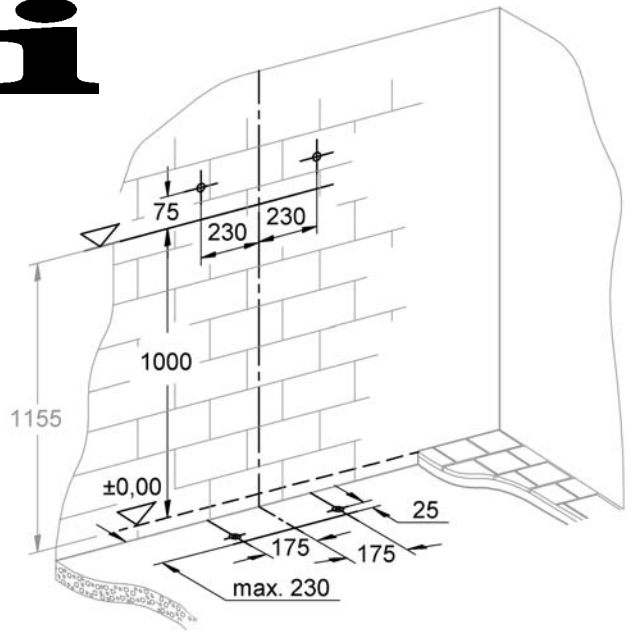

38 786
38 803

Rapid SL

Design & Quality Engineering GROHE Germany

96.706.031/ÄM 214347/05.09

GROHE
ENJOY WATER®

Bitte diese Anleitung an den Benutzer der Armatur weitergeben!
Please pass these instructions on to the end user of the fitting!
S.v.p remettre cette instruction à l'utilisateur de la robinetterie!