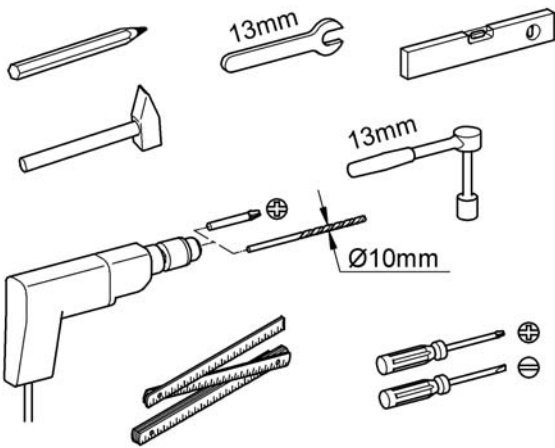

38 786
38 803

Rapid SL

Design & Quality Engineering GROHE Germany

96.706.031/ÄM 214347/05.09

GROHE
ENJOY WATER®

Bitte diese Anleitung an den Benutzer der Armatur weitergeben!
Please pass these instructions on to the end user of the fitting!
S.v.p remettre cette instruction à l'utilisateur de la robinetterie!