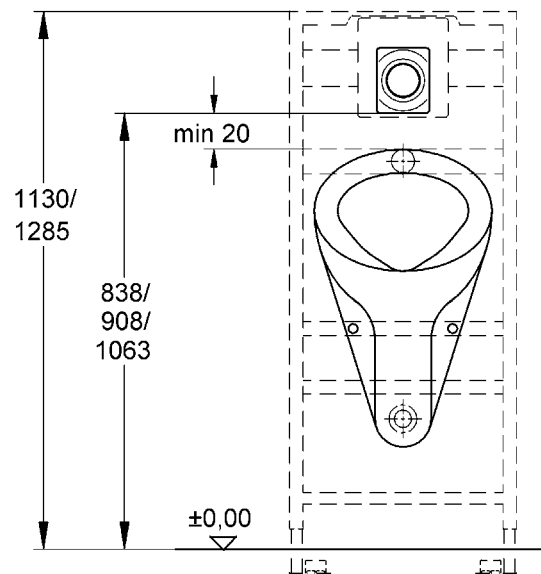

2

3

4

5

A series of horizontal lines for writing, spanning the width of the page.

© KOMFORT

D
Grohe Deutschland
Vertriebs GmbH
Zur Porta 9
32457 Porta Westfalica
Tel.: +49 571 3989-333
Fax: +49 571 3989-999