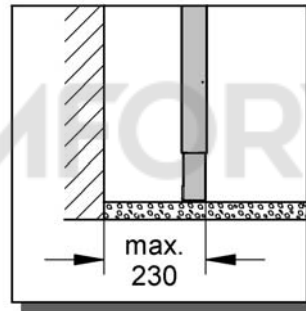

38 786
38 803

Rapid SL

Design & Quality Engineering GROHE Germany

96.706.031/ÄM 214347/05.09

GROHE
ENJOY WATER®

Bitte diese Anleitung an den Benutzer der Armatur weitergeben!
Please pass these instructions on to the end user of the fitting!
S.v.p remettre cette instruction à l'utilisateur de la robinetterie!