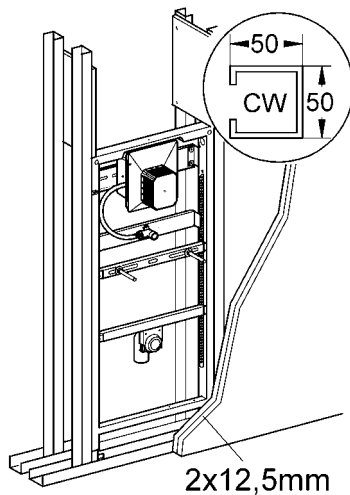

38 786
38 803

Rapid SL

Design & Quality Engineering GROHE Germany

96.706.031/ÄM 214347/05.09

GROHE
ENJOY WATER®

Bitte diese Anleitung an den Benutzer der Armatur weitergeben!
Please pass these instructions on to the end user of the fitting!
S.v.p remettre cette instruction à l'utilisateur de la robinetterie!