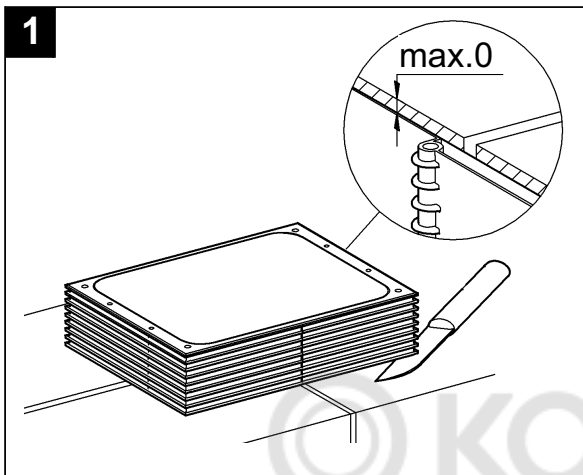

## Nova Cosmopolitan

Design & Quality Engineering GROHE Germany

96.539.131/ÄM 217734/02.10

**GROHE**  
  
ENJOY WATER®

Bitte diese Anleitung an den Benutzer der Armatur weitergeben!  
Please pass these instructions on to the end user of the fitting!  
S.v.p remettre cette instruction à l'utilisateur de la robinetterie!