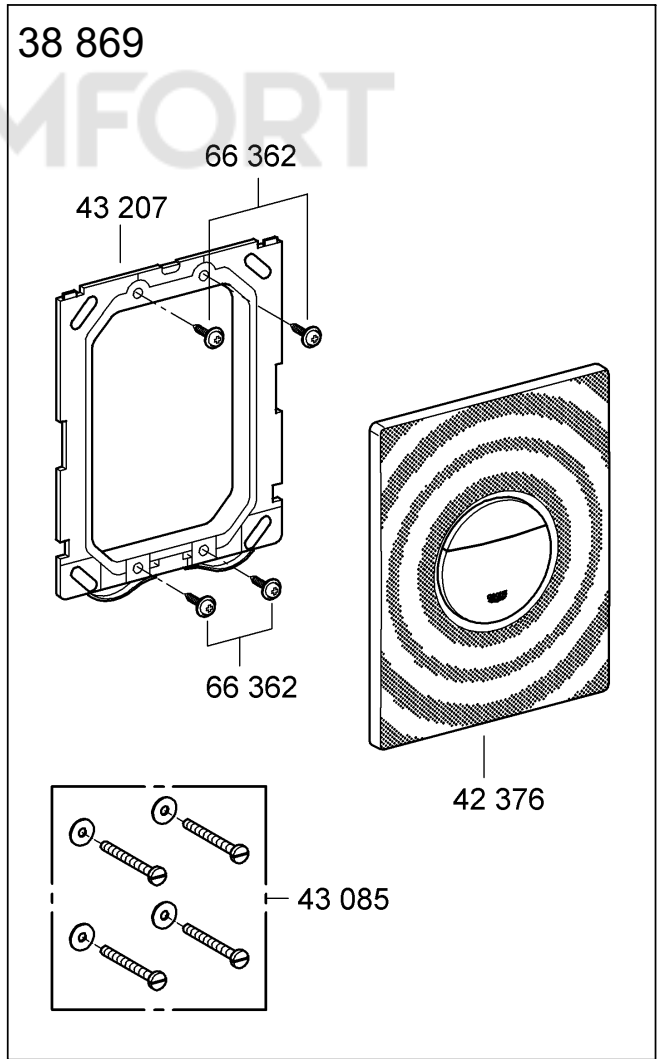

## Nova Cosmopolitan

Design & Quality Engineering GROHE Germany

96.539.131/ÄM 217734/02.10

**GROHE**  
  
ENJOY WATER®

Bitte diese Anleitung an den Benutzer der Armatur weitergeben!  
Please pass these instructions on to the end user of the fitting!  
S.v.p remettre cette instruction à l'utilisateur de la robinetterie!