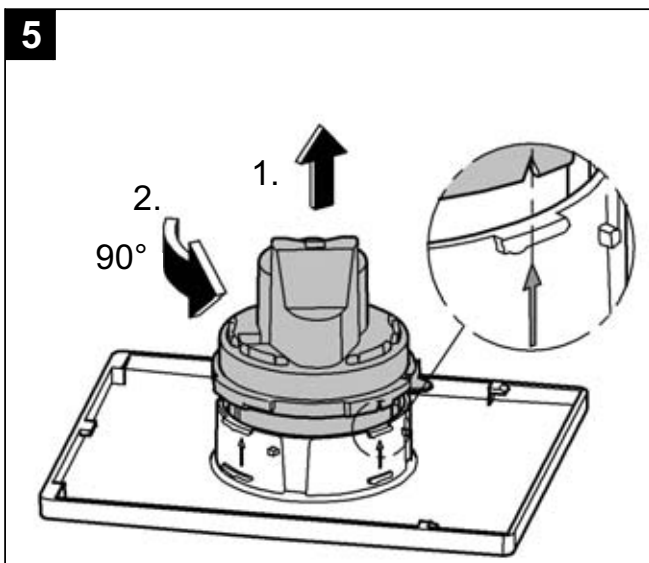

## Nova Cosmopolitan

Design & Quality Engineering GROHE Germany

96.539.131/ÄM 217734/02.10

**GROHE**  
  
ENJOY WATER®

Bitte diese Anleitung an den Benutzer der Armatur weitergeben!  
Please pass these instructions on to the end user of the fitting!  
S.v.p remettre cette instruction à l'utilisateur de la robinetterie!