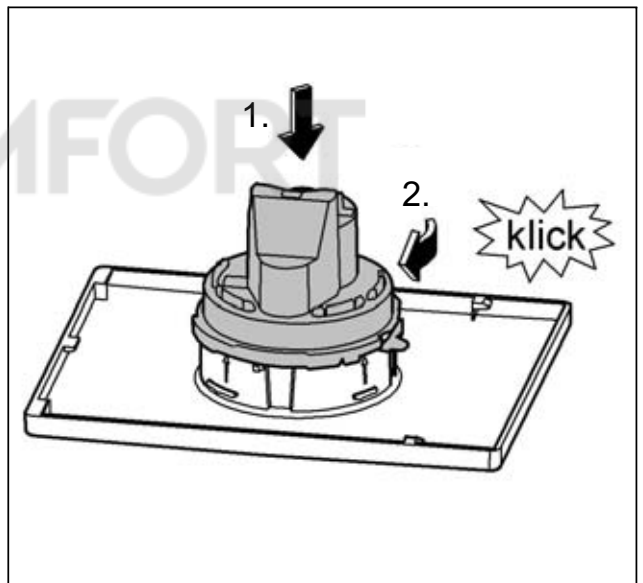

## Nova Cosmopolitan

Design & Quality Engineering GROHE Germany

96.539.131/ÄM 217734/02.10

**GROHE**  
  
ENJOY WATER®

Bitte diese Anleitung an den Benutzer der Armatur weitergeben!  
Please pass these instructions on to the end user of the fitting!  
S.v.p remettre cette instruction à l'utilisateur de la robinetterie!