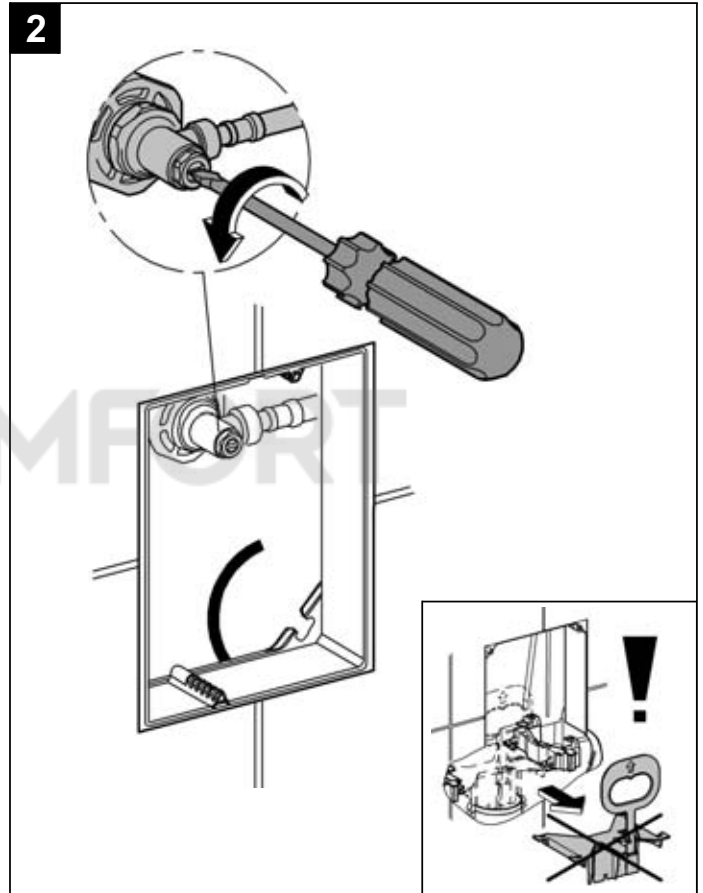

## Nova Cosmopolitan

Design & Quality Engineering GROHE Germany

96.539.131/ÄM 217734/02.10

**GROHE**  
  
ENJOY WATER®

Bitte diese Anleitung an den Benutzer der Armatur weitergeben!  
Please pass these instructions on to the end user of the fitting!  
S.v.p remettre cette instruction à l'utilisateur de la robinetterie!