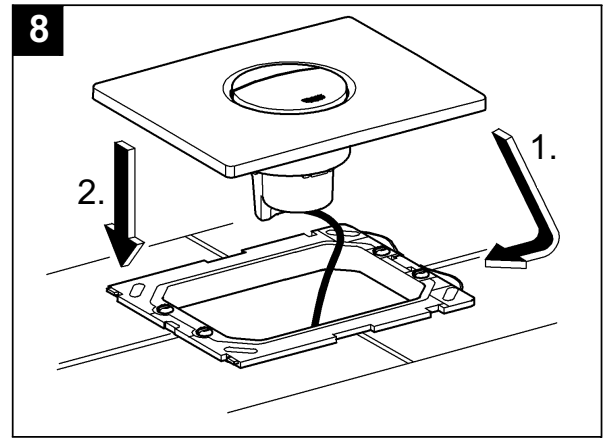

## Nova Cosmopolitan

Design & Quality Engineering GROHE Germany

96.539.131/ÄM 217734/02.10

**GROHE**  
  
ENJOY WATER®

Bitte diese Anleitung an den Benutzer der Armatur weitergeben!  
Please pass these instructions on to the end user of the fitting!  
S.v.p remettre cette instruction à l'utilisateur de la robinetterie!