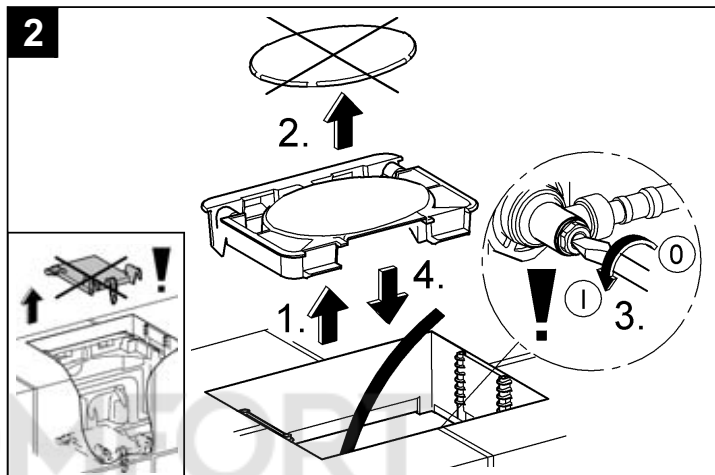

## Nova Cosmopolitan

Design & Quality Engineering GROHE Germany

96.539.131/ÄM 217734/02.10

**GROHE**  
  
ENJOY WATER®

Bitte diese Anleitung an den Benutzer der Armatur weitergeben!  
Please pass these instructions on to the end user of the fitting!  
S.v.p remettre cette instruction à l'utilisateur de la robinetterie!