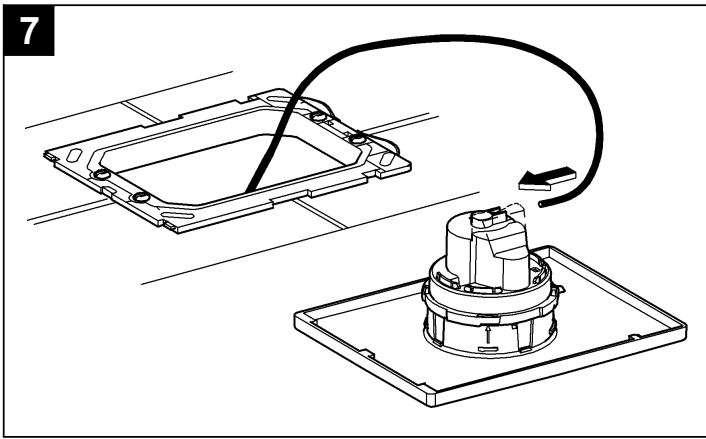

## Nova Cosmopolitan

Design & Quality Engineering GROHE Germany

96.539.131/ÄM 217734/02.10

**GROHE**  
  
ENJOY WATER®

Bitte diese Anleitung an den Benutzer der Armatur weitergeben!  
Please pass these instructions on to the end user of the fitting!  
S.v.p remettre cette instruction à l'utilisateur de la robinetterie!