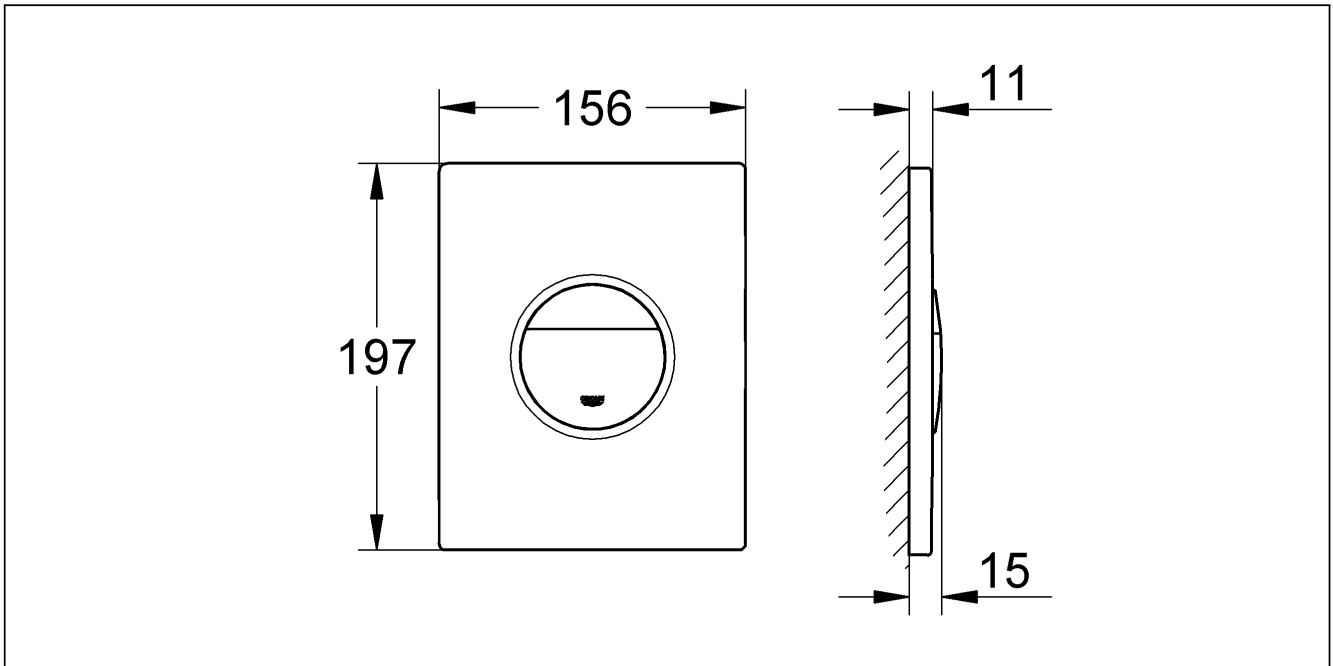

## Nova Cosmopolitan

Design & Quality Engineering GROHE Germany

96.539.131/ÄM 217734/02.10

**GROHE**  
  
ENJOY WATER®

Bitte diese Anleitung an den Benutzer der Armatur weitergeben!  
Please pass these instructions on to the end user of the fitting!  
S.v.p remettre cette instruction à l'utilisateur de la robinetterie!