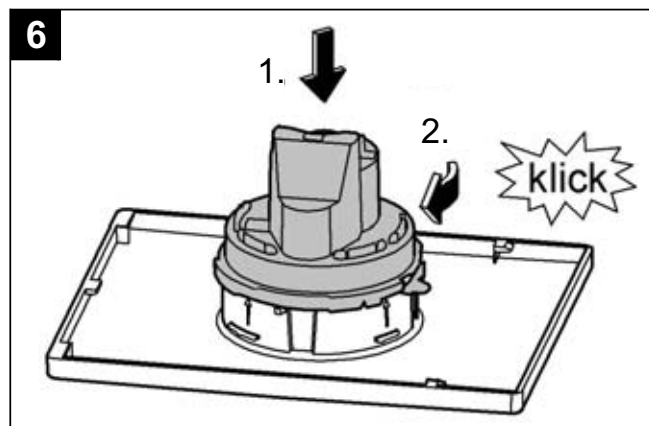

## Nova Cosmopolitan

Design & Quality Engineering GROHE Germany

96.539.131/ÄM 217734/02.10

**GROHE**  
  
ENJOY WATER®

Bitte diese Anleitung an den Benutzer der Armatur weitergeben!  
Please pass these instructions on to the end user of the fitting!  
S.v.p remettre cette instruction à l'utilisateur de la robinetterie!