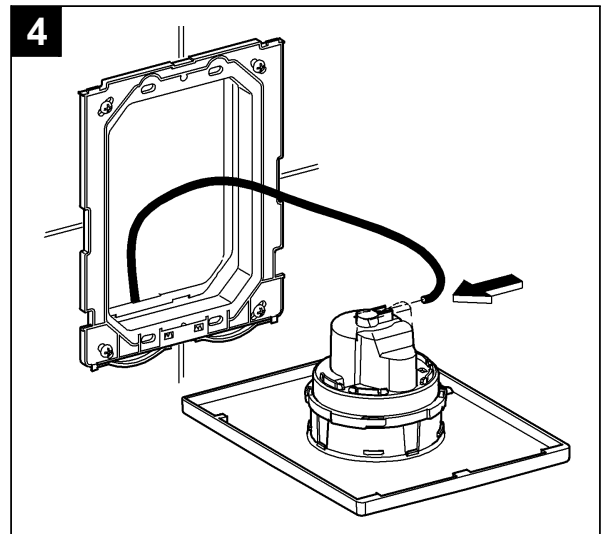

## Nova Cosmopolitan

Design & Quality Engineering GROHE Germany

96.539.131/ÄM 217734/02.10

**GROHE**  
  
ENJOY WATER®

Bitte diese Anleitung an den Benutzer der Armatur weitergeben!  
Please pass these instructions on to the end user of the fitting!  
S.v.p remettre cette instruction à l'utilisateur de la robinetterie!