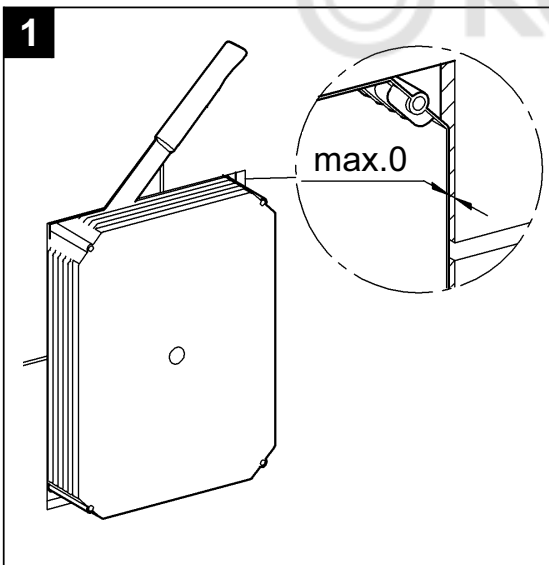

## Nova Cosmopolitan

Design & Quality Engineering GROHE Germany

96.539.131/ÄM 217734/02.10

**GROHE**  
  
ENJOY WATER®

Bitte diese Anleitung an den Benutzer der Armatur weitergeben!  
Please pass these instructions on to the end user of the fitting!  
S.v.p remettre cette instruction à l'utilisateur de la robinetterie!