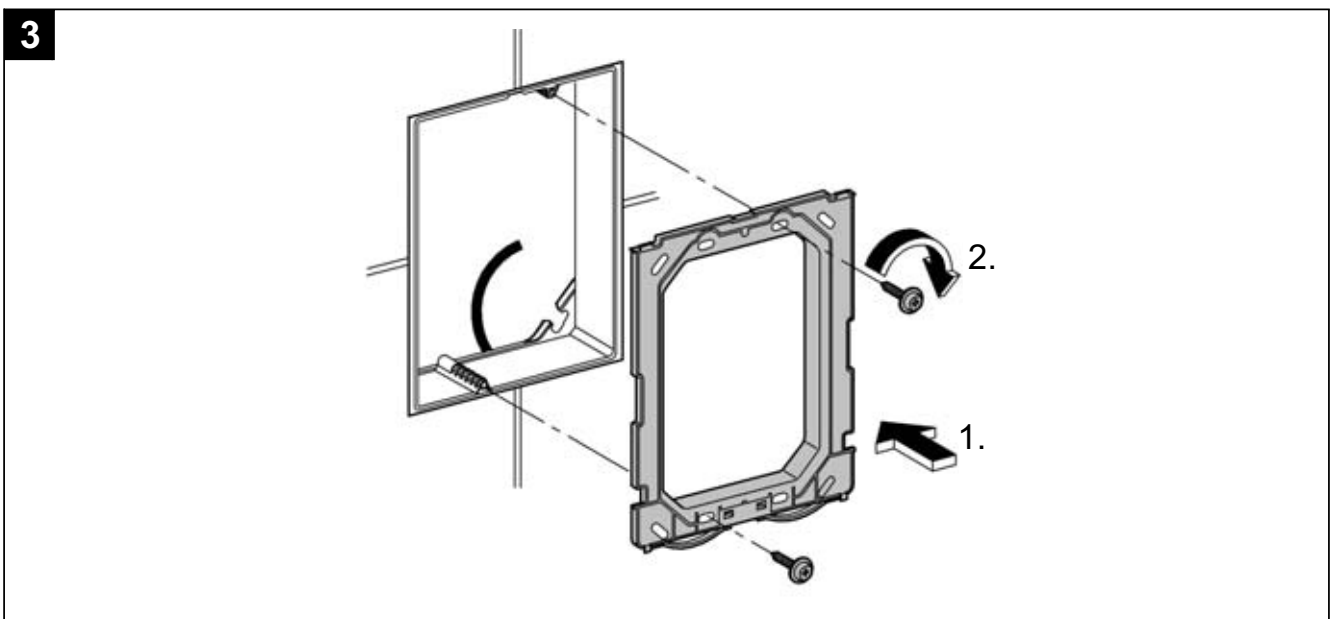

## Nova Cosmopolitan

Design & Quality Engineering GROHE Germany

96.539.131/ÄM 217734/02.10

**GROHE**  
  
ENJOY WATER®

Bitte diese Anleitung an den Benutzer der Armatur weitergeben!  
Please pass these instructions on to the end user of the fitting!  
S.v.p remettre cette instruction à l'utilisateur de la robinetterie!