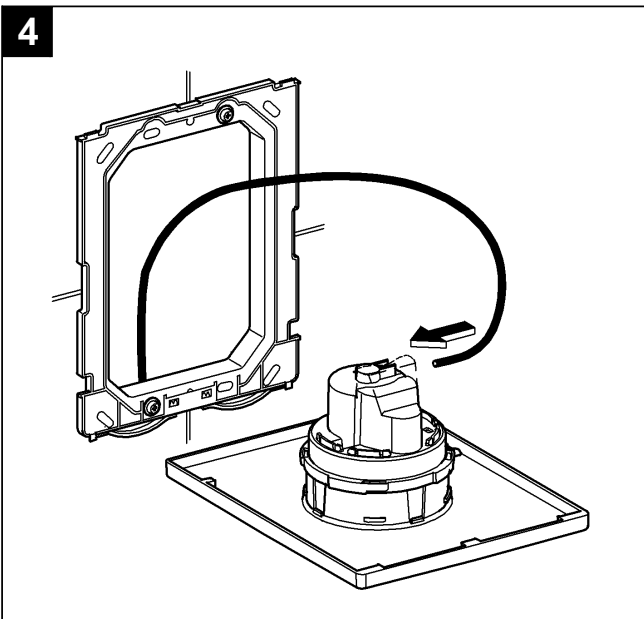

## Nova Cosmopolitan

Design & Quality Engineering GROHE Germany

96.539.131/ÄM 217734/02.10

**GROHE**  
  
ENJOY WATER®

Bitte diese Anleitung an den Benutzer der Armatur weitergeben!  
Please pass these instructions on to the end user of the fitting!  
S.v.p remettre cette instruction à l'utilisateur de la robinetterie!