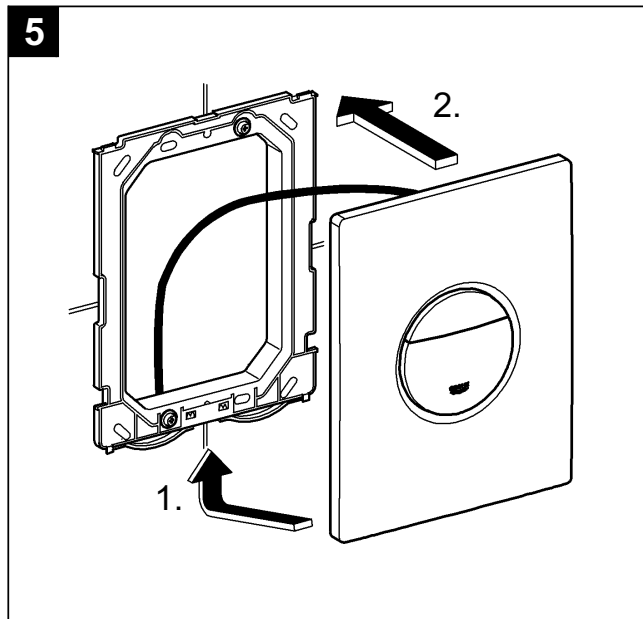

## Nova Cosmopolitan

Design & Quality Engineering GROHE Germany

96.539.131/ÄM 217734/02.10

**GROHE**  
  
ENJOY WATER®

Bitte diese Anleitung an den Benutzer der Armatur weitergeben!  
Please pass these instructions on to the end user of the fitting!  
S.v.p remettre cette instruction à l'utilisateur de la robinetterie!