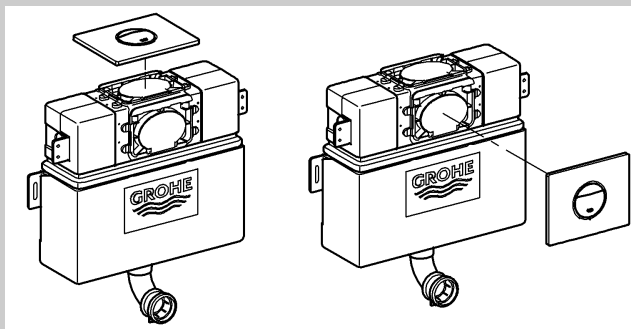

## Nova Cosmopolitan

Design & Quality Engineering GROHE Germany

96.539.131/ÄM 217734/02.10

**GROHE**  
  
ENJOY WATER®

Bitte diese Anleitung an den Benutzer der Armatur weitergeben!  
Please pass these instructions on to the end user of the fitting!  
S.v.p remettre cette instruction à l'utilisateur de la robinetterie!