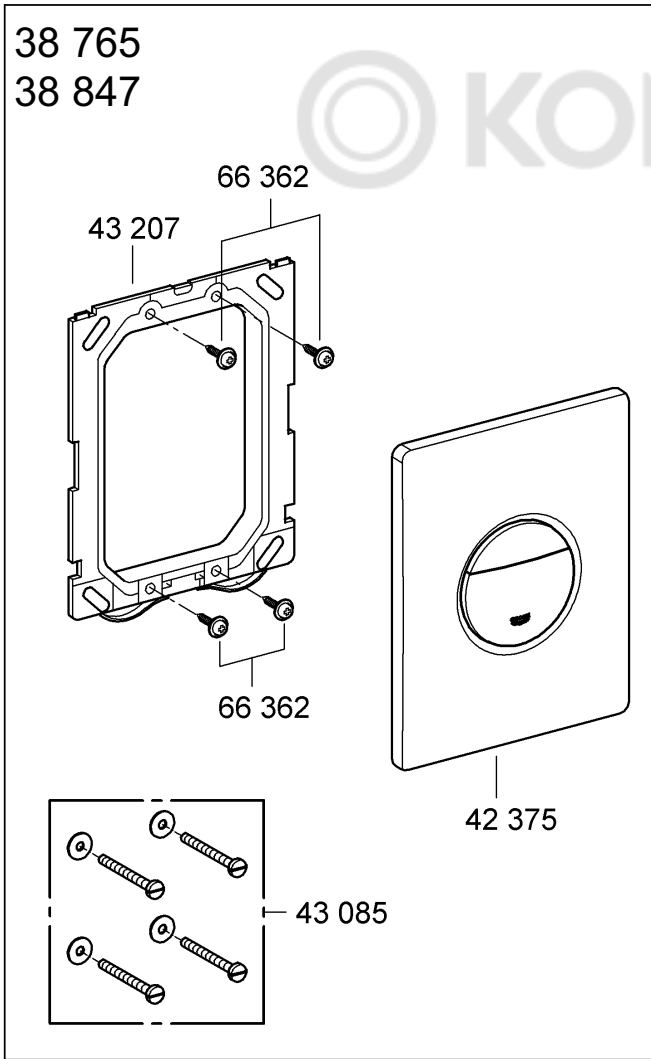

## Nova Cosmopolitan

Design & Quality Engineering GROHE Germany

96.539.131/ÄM 217734/02.10

**GROHE**  
  
ENJOY WATER®

Bitte diese Anleitung an den Benutzer der Armatur weitergeben!  
Please pass these instructions on to the end user of the fitting!  
S.v.p remettre cette instruction à l'utilisateur de la robinetterie!