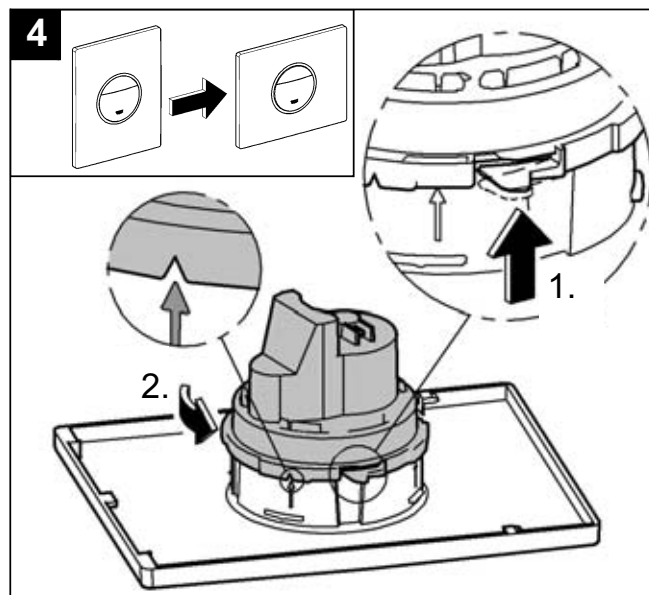

## Nova Cosmopolitan

Design & Quality Engineering GROHE Germany

96.539.131/ÄM 217734/02.10

**GROHE**  
  
ENJOY WATER®

Bitte diese Anleitung an den Benutzer der Armatur weitergeben!  
Please pass these instructions on to the end user of the fitting!  
S.v.p remettre cette instruction à l'utilisateur de la robinetterie!