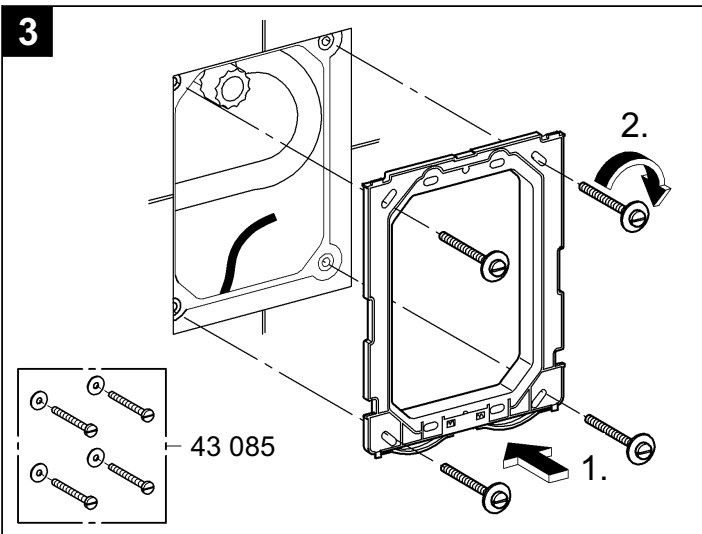

## Nova Cosmopolitan

Design & Quality Engineering GROHE Germany

96.539.131/ÄM 217734/02.10

**GROHE**  
  
ENJOY WATER®

Bitte diese Anleitung an den Benutzer der Armatur weitergeben!  
Please pass these instructions on to the end user of the fitting!  
S.v.p remettre cette instruction à l'utilisateur de la robinetterie!