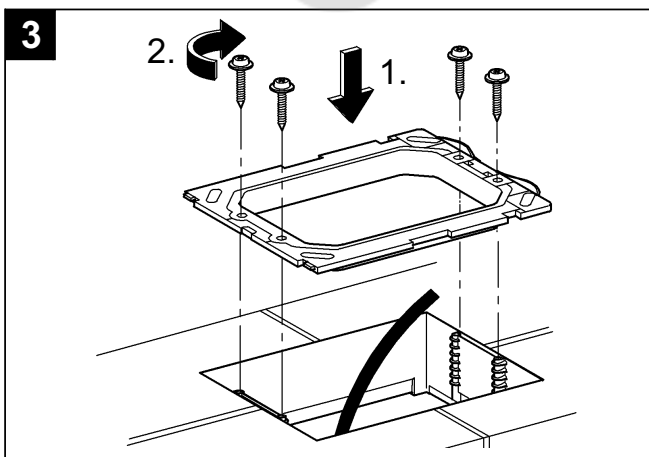

## Nova Cosmopolitan

Design & Quality Engineering GROHE Germany

96.539.131/ÄM 217734/02.10

**GROHE**  
  
ENJOY WATER®

Bitte diese Anleitung an den Benutzer der Armatur weitergeben!  
Please pass these instructions on to the end user of the fitting!  
S.v.p remettre cette instruction à l'utilisateur de la robinetterie!