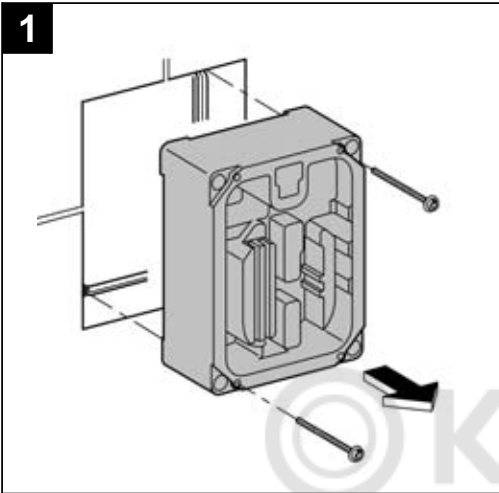

## Nova Cosmopolitan

Design & Quality Engineering GROHE Germany

96.539.131/ÄM 217734/02.10

**GROHE**  
  
ENJOY WATER®

Bitte diese Anleitung an den Benutzer der Armatur weitergeben!  
Please pass these instructions on to the end user of the fitting!  
S.v.p remettre cette instruction à l'utilisateur de la robinetterie!