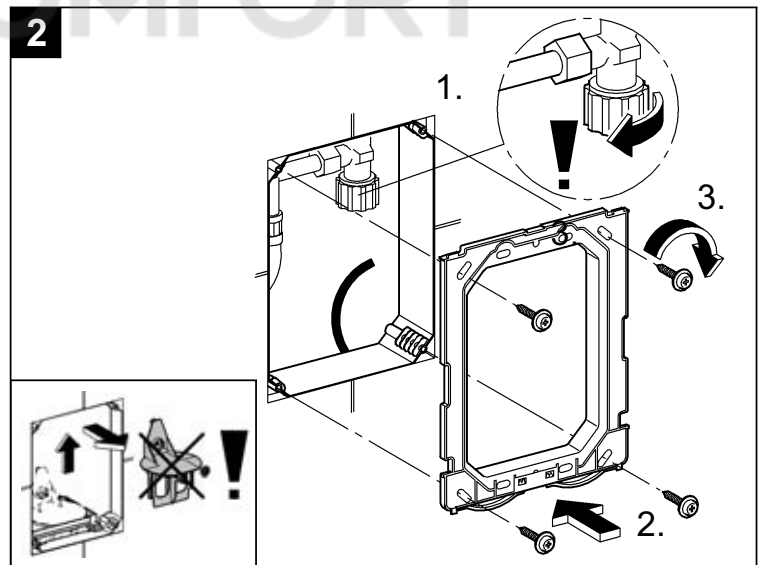

## Nova Cosmopolitan

Design & Quality Engineering GROHE Germany

96.539.131/ÄM 217734/02.10

**GROHE**  
  
ENJOY WATER®

Bitte diese Anleitung an den Benutzer der Armatur weitergeben!  
Please pass these instructions on to the end user of the fitting!  
S.v.p remettre cette instruction à l'utilisateur de la robinetterie!