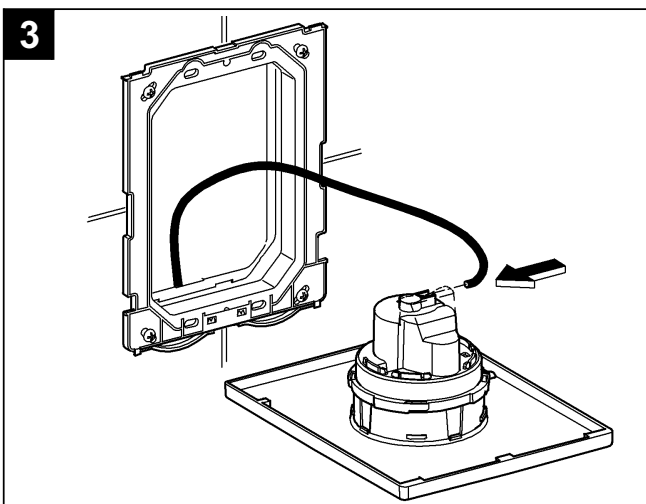

## Nova Cosmopolitan

Design & Quality Engineering GROHE Germany

96.539.131/ÄM 217734/02.10

**GROHE**  
  
ENJOY WATER®

Bitte diese Anleitung an den Benutzer der Armatur weitergeben!  
Please pass these instructions on to the end user of the fitting!  
S.v.p remettre cette instruction à l'utilisateur de la robinetterie!