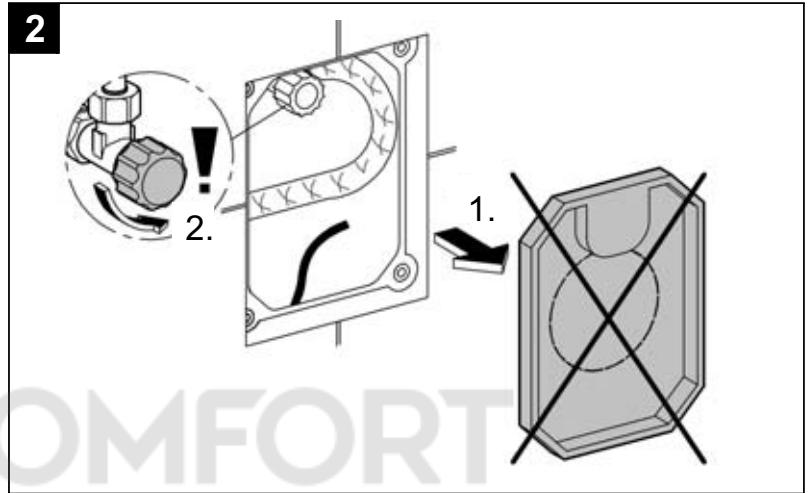

## Nova Cosmopolitan

Design & Quality Engineering GROHE Germany

96.539.131/ÄM 217734/02.10

**GROHE**  
  
ENJOY WATER®

Bitte diese Anleitung an den Benutzer der Armatur weitergeben!  
Please pass these instructions on to the end user of the fitting!  
S.v.p remettre cette instruction à l'utilisateur de la robinetterie!