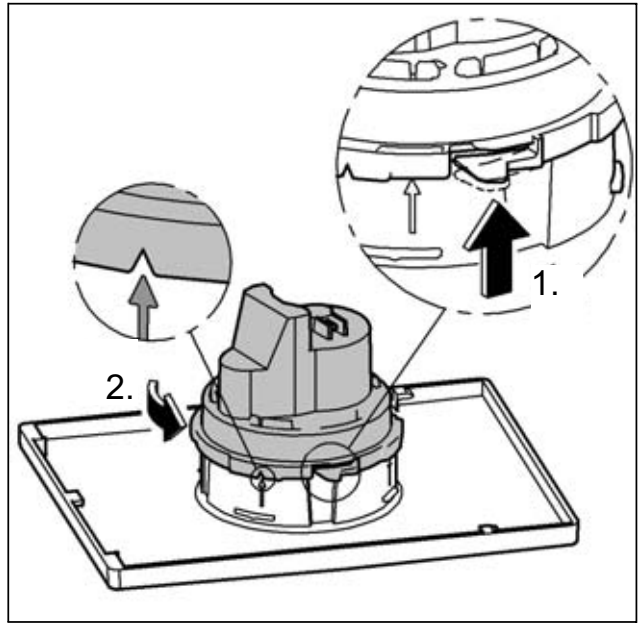

## Nova Cosmopolitan

Design & Quality Engineering GROHE Germany

96.539.131/ÄM 217734/02.10

**GROHE**  
  
ENJOY WATER®

Bitte diese Anleitung an den Benutzer der Armatur weitergeben!  
Please pass these instructions on to the end user of the fitting!  
S.v.p remettre cette instruction à l'utilisateur de la robinetterie!