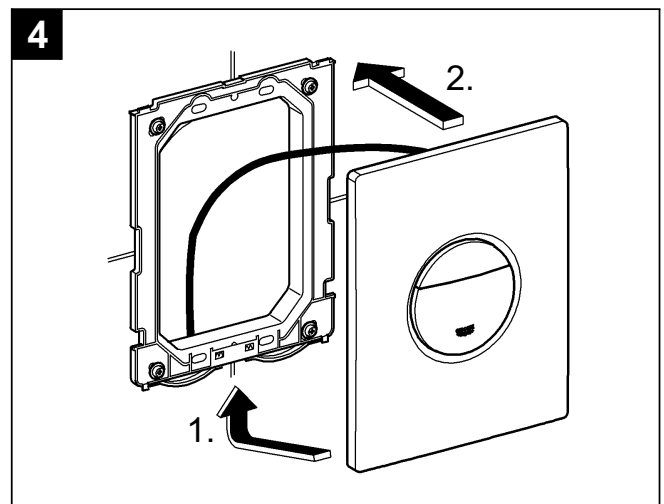

## Nova Cosmopolitan

Design & Quality Engineering GROHE Germany

96.539.131/ÄM 217734/02.10

**GROHE**  
  
ENJOY WATER®

Bitte diese Anleitung an den Benutzer der Armatur weitergeben!  
Please pass these instructions on to the end user of the fitting!  
S.v.p remettre cette instruction à l'utilisateur de la robinetterie!