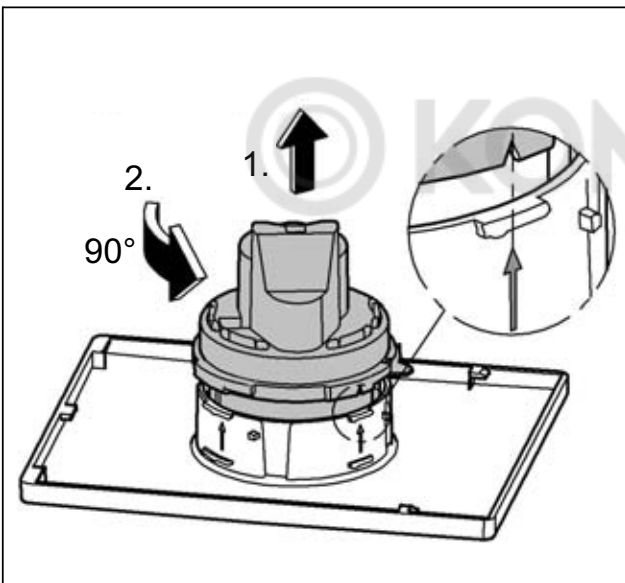

## Nova Cosmopolitan

Design & Quality Engineering GROHE Germany

96.539.131/ÄM 217734/02.10

**GROHE**  
  
ENJOY WATER®

Bitte diese Anleitung an den Benutzer der Armatur weitergeben!  
Please pass these instructions on to the end user of the fitting!  
S.v.p remettre cette instruction à l'utilisateur de la robinetterie!