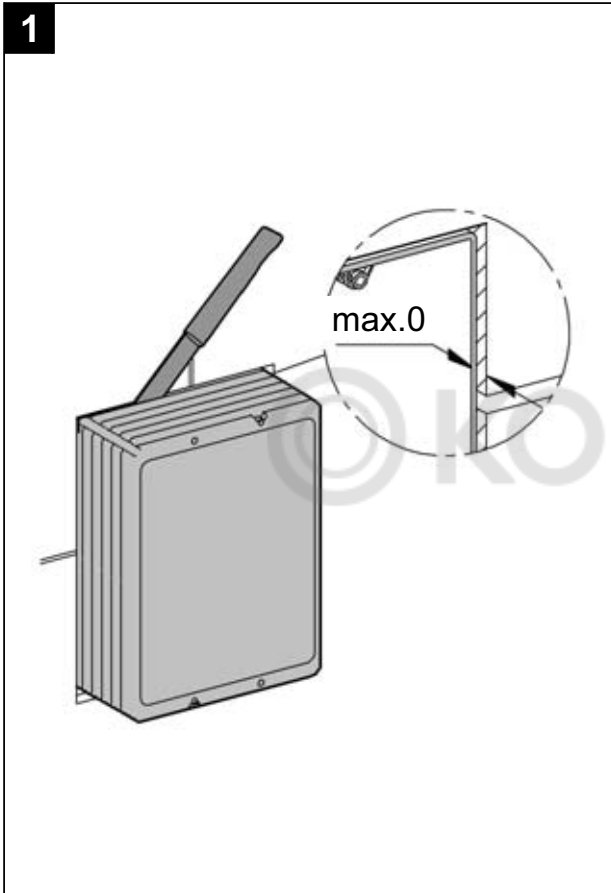

## Nova Cosmopolitan

Design & Quality Engineering GROHE Germany

96.539.131/ÄM 217734/02.10

**GROHE**  
  
ENJOY WATER®

Bitte diese Anleitung an den Benutzer der Armatur weitergeben!  
Please pass these instructions on to the end user of the fitting!  
S.v.p remettre cette instruction à l'utilisateur de la robinetterie!