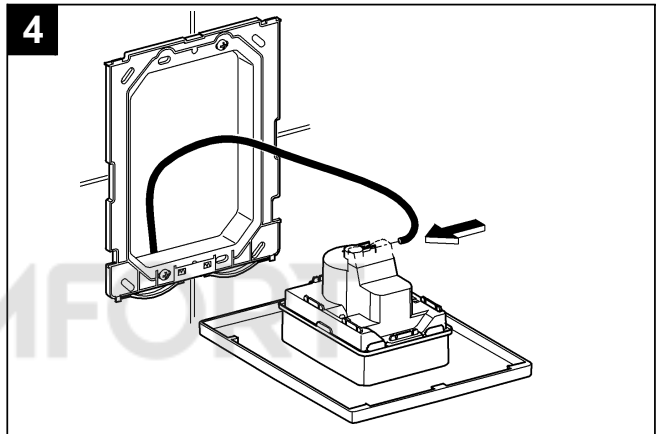

## Skate Cosmopolitan

Design & Quality Engineering GROHE Germany

96.383.231/ÄM 217839/02.10

**GROHE**  
  
ENJOY WATER®

Bitte diese Anleitung an den Benutzer der Armatur weitergeben!  
 Please pass these instructions on to the end user of the fitting!  
 S.v.p remettre cette instruction à l'utilisateur de la robinetterie!