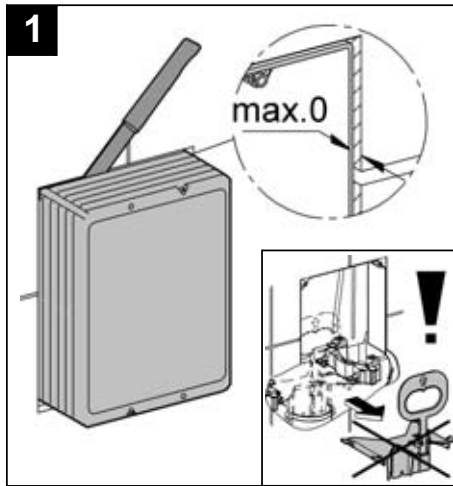

## Skate Cosmopolitan

Design & Quality Engineering GROHE Germany

96.383.231/ÄM 217839/02.10

**GROHE**  
  
ENJOY WATER®

Bitte diese Anleitung an den Benutzer der Armatur weitergeben!  
 Please pass these instructions on to the end user of the fitting!  
 S.v.p remettre cette instruction à l'utilisateur de la robinetterie!