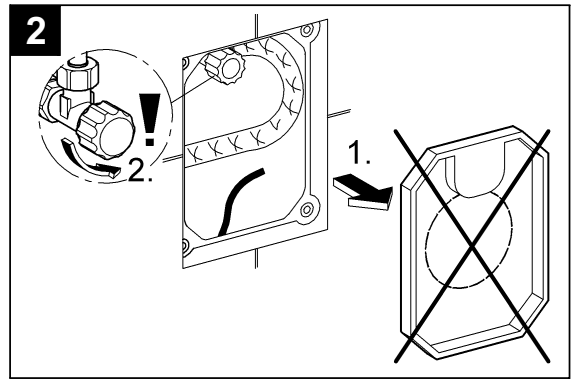

## Skate Cosmopolitan

Design & Quality Engineering GROHE Germany

96.383.231/ÄM 217839/02.10

**GROHE**  
  
ENJOY WATER®

Bitte diese Anleitung an den Benutzer der Armatur weitergeben!  
 Please pass these instructions on to the end user of the fitting!  
 S.v.p remettre cette instruction à l'utilisateur de la robinetterie!