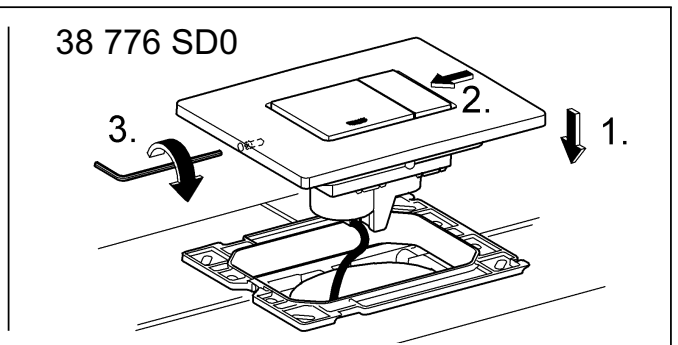

## Skate Cosmopolitan

Design & Quality Engineering GROHE Germany

96.383.231/ÄM 217839/02.10

**GROHE**  
  
ENJOY WATER®

Bitte diese Anleitung an den Benutzer der Armatur weitergeben!  
 Please pass these instructions on to the end user of the fitting!  
 S.v.p remettre cette instruction à l'utilisateur de la robinetterie!