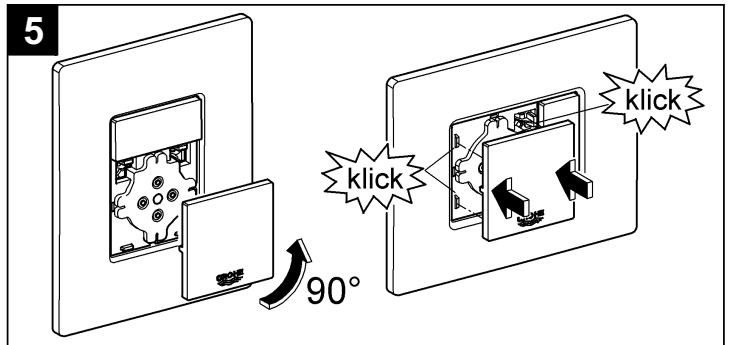

## Skate Cosmopolitan

Design & Quality Engineering GROHE Germany

96.383.231/ÄM 217839/02.10

**GROHE**  
  
ENJOY WATER®

Bitte diese Anleitung an den Benutzer der Armatur weitergeben!  
 Please pass these instructions on to the end user of the fitting!  
 S.v.p remettre cette instruction à l'utilisateur de la robinetterie!