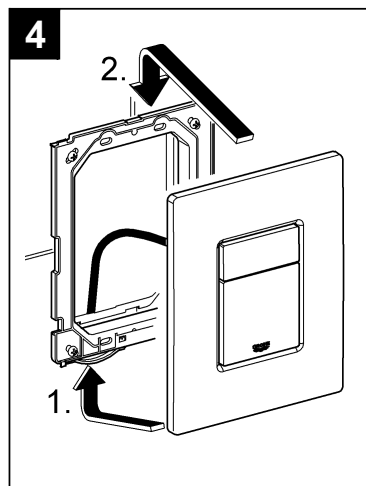

## Skate Cosmopolitan

Design & Quality Engineering GROHE Germany

96.383.231/ÄM 217839/02.10

**GROHE**  
  
ENJOY WATER®

Bitte diese Anleitung an den Benutzer der Armatur weitergeben!  
 Please pass these instructions on to the end user of the fitting!  
 S.v.p remettre cette instruction à l'utilisateur de la robinetterie!