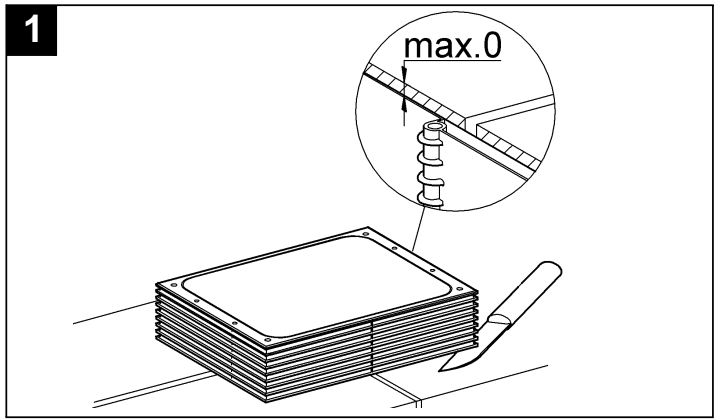

## Skate Cosmopolitan

Design & Quality Engineering GROHE Germany

96.383.231/ÄM 217839/02.10

**GROHE**  
  
ENJOY WATER®

Bitte diese Anleitung an den Benutzer der Armatur weitergeben!  
 Please pass these instructions on to the end user of the fitting!  
 S.v.p remettre cette instruction à l'utilisateur de la robinetterie!