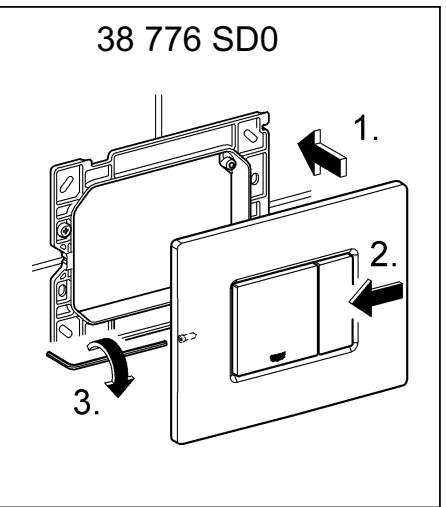

## Skate Cosmopolitan

Design & Quality Engineering GROHE Germany

96.383.231/ÄM 217839/02.10

**GROHE**  
  
ENJOY WATER®

Bitte diese Anleitung an den Benutzer der Armatur weitergeben!  
 Please pass these instructions on to the end user of the fitting!  
 S.v.p remettre cette instruction à l'utilisateur de la robinetterie!