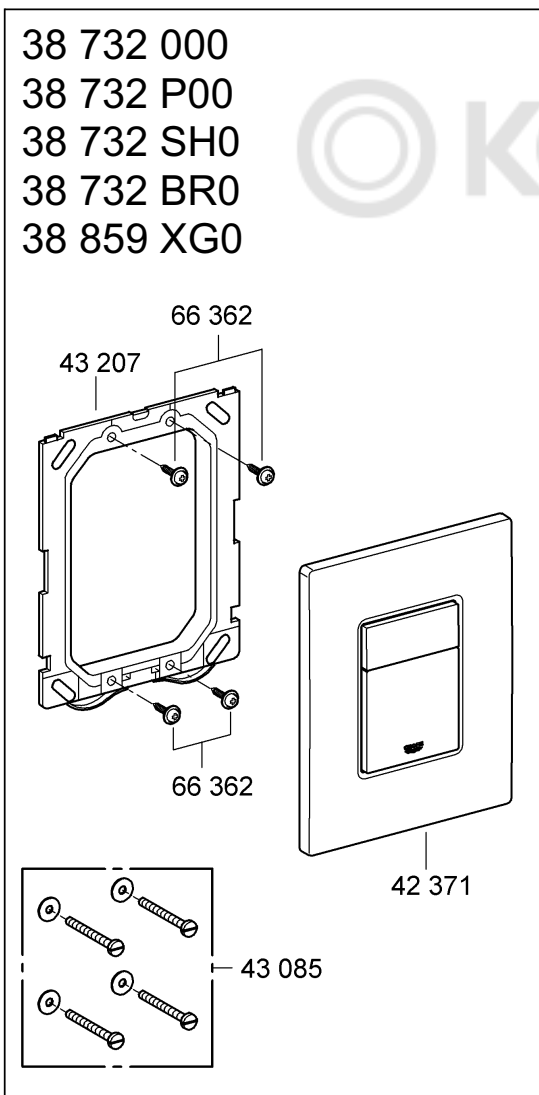

38 732 000  
38 732 P00  
38 732 SH0  
38 732 BR0

38 859 XG0

38 821 000  
38 732 SD0

38 776 SD0

## Skate Cosmopolitan

Design & Quality Engineering GROHE Germany

96.383.231/ÄM 217839/02.10

**GROHE**  
  
ENJOY WATER®

Bitte diese Anleitung an den Benutzer der Armatur weitergeben!  
 Please pass these instructions on to the end user of the fitting!  
 S.v.p remettre cette instruction à l'utilisateur de la robinetterie!