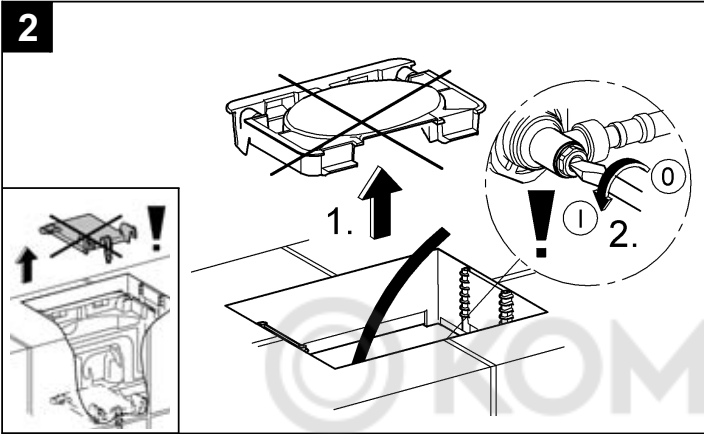

## Skate Cosmopolitan

Design & Quality Engineering GROHE Germany

96.383.231/ÄM 217839/02.10

**GROHE**  
  
ENJOY WATER®

Bitte diese Anleitung an den Benutzer der Armatur weitergeben!  
 Please pass these instructions on to the end user of the fitting!  
 S.v.p remettre cette instruction à l'utilisateur de la robinetterie!