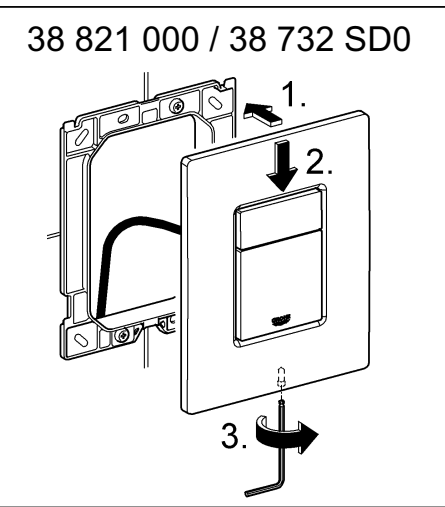

## Skate Cosmopolitan

Design & Quality Engineering GROHE Germany

96.383.231/ÄM 217839/02.10

**GROHE**  
  
ENJOY WATER®

Bitte diese Anleitung an den Benutzer der Armatur weitergeben!  
 Please pass these instructions on to the end user of the fitting!  
 S.v.p remettre cette instruction à l'utilisateur de la robinetterie!