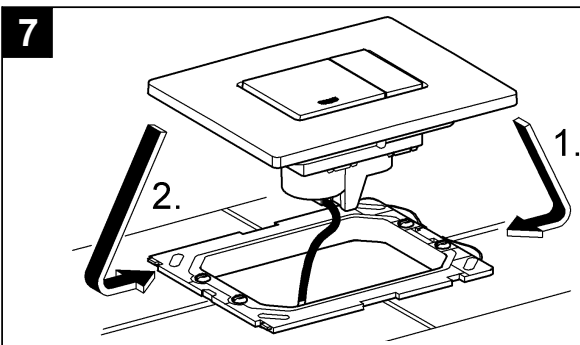

## Skate Cosmopolitan

Design & Quality Engineering GROHE Germany

96.383.231/ÄM 217839/02.10

**GROHE**  
  
ENJOY WATER®

Bitte diese Anleitung an den Benutzer der Armatur weitergeben!  
 Please pass these instructions on to the end user of the fitting!  
 S.v.p remettre cette instruction à l'utilisateur de la robinetterie!