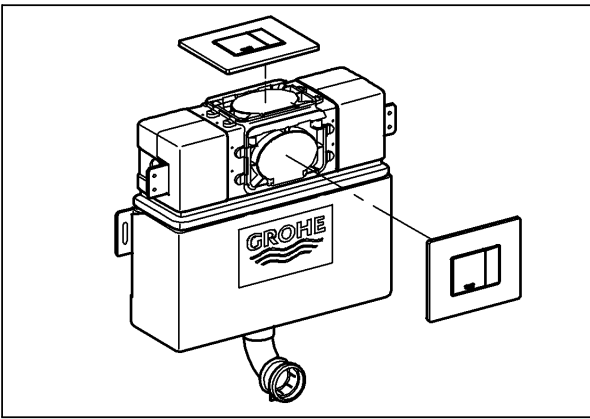

## Skate Cosmopolitan

Design & Quality Engineering GROHE Germany

96.383.231/ÄM 217839/02.10

**GROHE**  
  
ENJOY WATER®

Bitte diese Anleitung an den Benutzer der Armatur weitergeben!  
 Please pass these instructions on to the end user of the fitting!  
 S.v.p remettre cette instruction à l'utilisateur de la robinetterie!