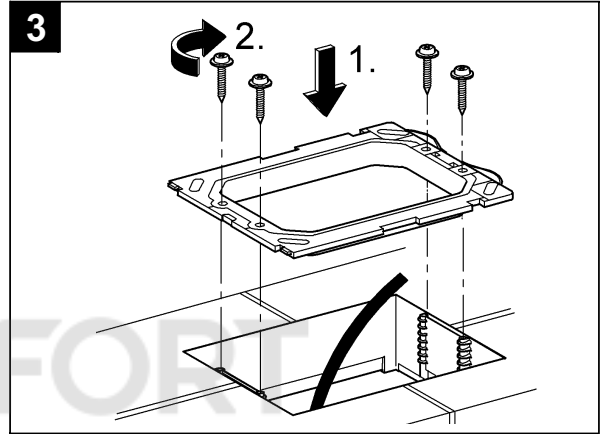

## Skate Cosmopolitan

Design & Quality Engineering GROHE Germany

96.383.231/ÄM 217839/02.10

**GROHE**  
  
ENJOY WATER®

Bitte diese Anleitung an den Benutzer der Armatur weitergeben!  
 Please pass these instructions on to the end user of the fitting!  
 S.v.p remettre cette instruction à l'utilisateur de la robinetterie!