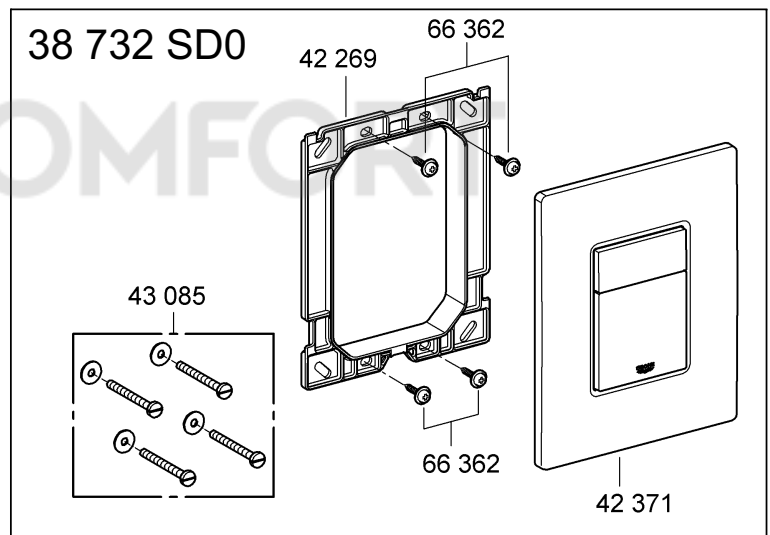

## Skate Cosmopolitan

Design & Quality Engineering GROHE Germany

96.383.231/ÄM 217839/02.10

**GROHE**  
  
ENJOY WATER®

Bitte diese Anleitung an den Benutzer der Armatur weitergeben!  
 Please pass these instructions on to the end user of the fitting!  
 S.v.p remettre cette instruction à l'utilisateur de la robinetterie!