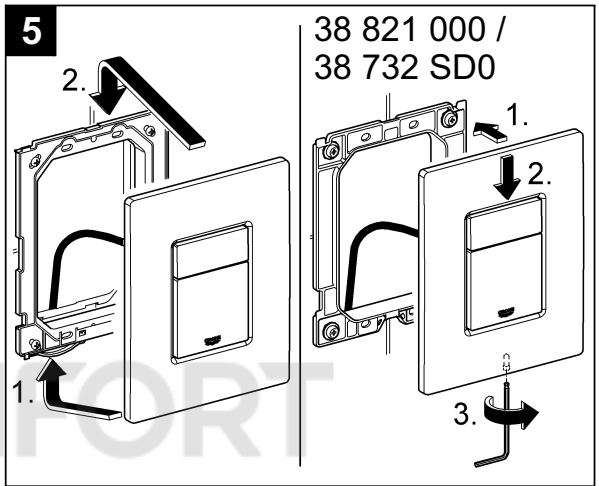

## Skate Cosmopolitan

Design & Quality Engineering GROHE Germany

96.383.231/ÄM 217839/02.10

**GROHE**  
  
ENJOY WATER®

Bitte diese Anleitung an den Benutzer der Armatur weitergeben!  
 Please pass these instructions on to the end user of the fitting!  
 S.v.p remettre cette instruction à l'utilisateur de la robinetterie!