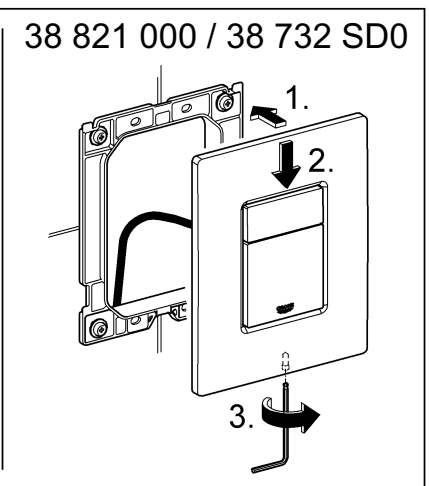

## Skate Cosmopolitan

Design & Quality Engineering GROHE Germany

96.383.231/ÄM 217839/02.10

**GROHE**  
  
ENJOY WATER®

Bitte diese Anleitung an den Benutzer der Armatur weitergeben!  
 Please pass these instructions on to the end user of the fitting!  
 S.v.p remettre cette instruction à l'utilisateur de la robinetterie!