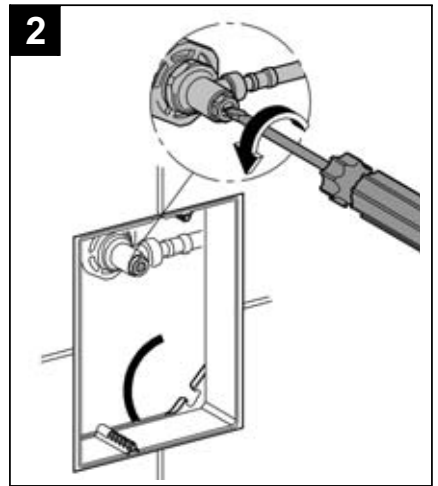

## Skate Cosmopolitan

Design & Quality Engineering GROHE Germany

96.383.231/ÄM 217839/02.10

**GROHE**  
  
ENJOY WATER®

Bitte diese Anleitung an den Benutzer der Armatur weitergeben!  
 Please pass these instructions on to the end user of the fitting!  
 S.v.p remettre cette instruction à l'utilisateur de la robinetterie!