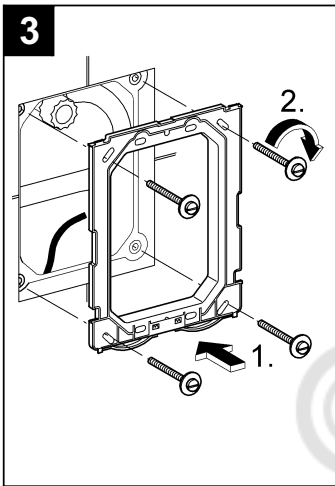

## Skate Cosmopolitan

Design & Quality Engineering GROHE Germany

96.383.231/ÄM 217839/02.10

**GROHE**  
  
ENJOY WATER®

Bitte diese Anleitung an den Benutzer der Armatur weitergeben!  
 Please pass these instructions on to the end user of the fitting!  
 S.v.p remettre cette instruction à l'utilisateur de la robinetterie!