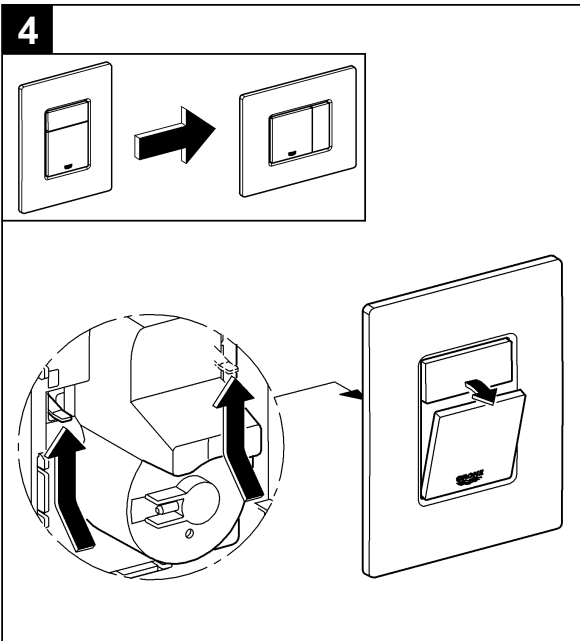

## Skate Cosmopolitan

Design & Quality Engineering GROHE Germany

96.383.231/ÄM 217839/02.10

**GROHE**  
  
ENJOY WATER®

Bitte diese Anleitung an den Benutzer der Armatur weitergeben!  
 Please pass these instructions on to the end user of the fitting!  
 S.v.p remettre cette instruction à l'utilisateur de la robinetterie!