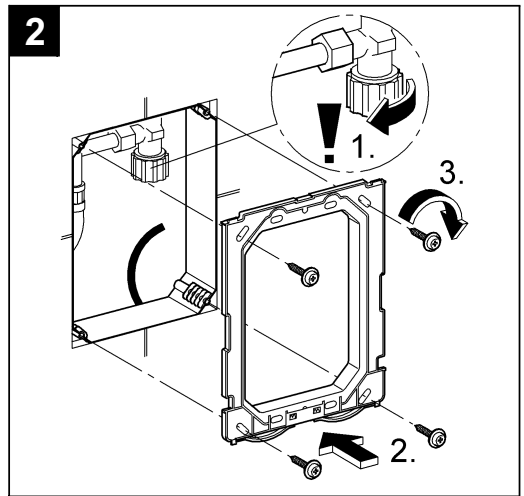

## Skate Cosmopolitan

Design & Quality Engineering GROHE Germany

96.383.231/ÄM 217839/02.10

**GROHE**  
  
ENJOY WATER®

Bitte diese Anleitung an den Benutzer der Armatur weitergeben!  
 Please pass these instructions on to the end user of the fitting!  
 S.v.p remettre cette instruction à l'utilisateur de la robinetterie!