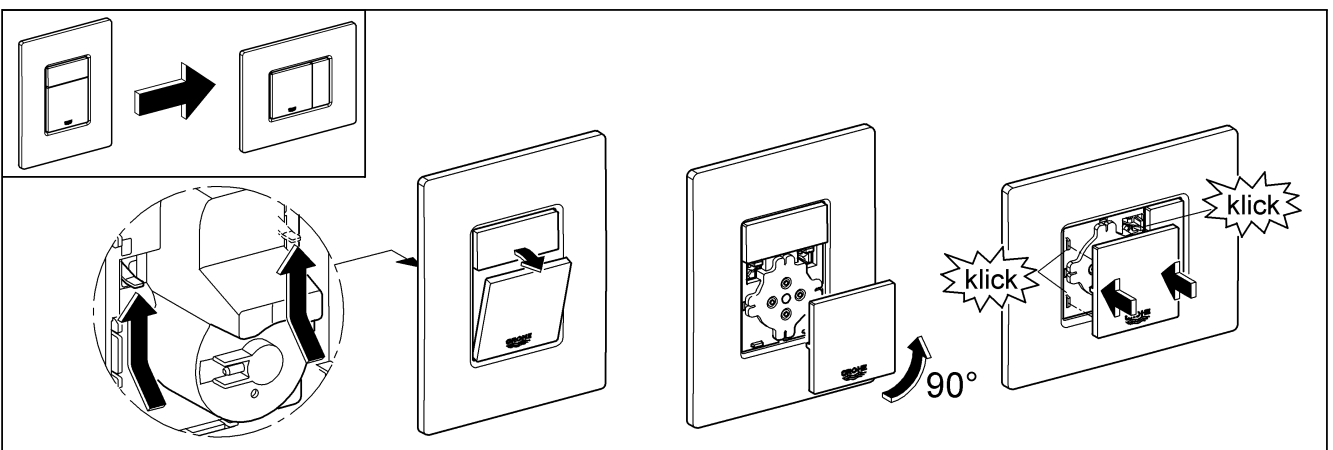

## Skate Cosmopolitan

Design & Quality Engineering GROHE Germany

96.383.231/ÄM 217839/02.10

**GROHE**  
  
ENJOY WATER®

Bitte diese Anleitung an den Benutzer der Armatur weitergeben!  
 Please pass these instructions on to the end user of the fitting!  
 S.v.p remettre cette instruction à l'utilisateur de la robinetterie!