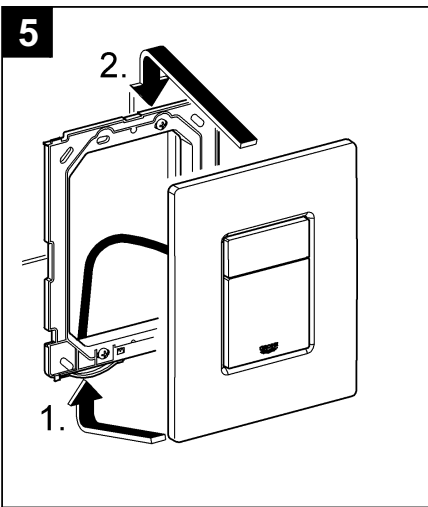

## Skate Cosmopolitan

Design & Quality Engineering GROHE Germany

96.383.231/ÄM 217839/02.10

**GROHE**  
  
ENJOY WATER®

Bitte diese Anleitung an den Benutzer der Armatur weitergeben!  
 Please pass these instructions on to the end user of the fitting!  
 S.v.p remettre cette instruction à l'utilisateur de la robinetterie!