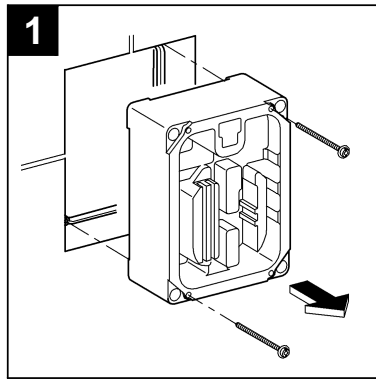

## Skate Cosmopolitan

Design & Quality Engineering GROHE Germany

96.383.231/ÄM 217839/02.10

**GROHE**  
  
ENJOY WATER®

Bitte diese Anleitung an den Benutzer der Armatur weitergeben!  
 Please pass these instructions on to the end user of the fitting!  
 S.v.p remettre cette instruction à l'utilisateur de la robinetterie!