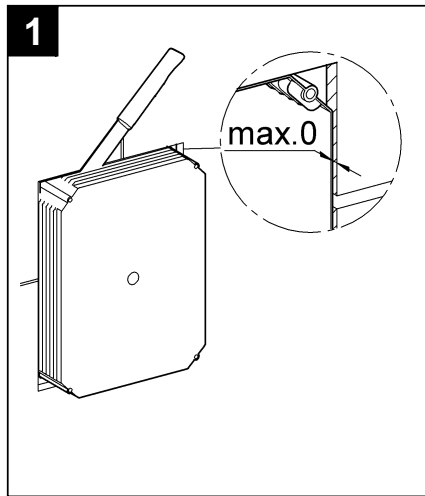

## Skate Cosmopolitan

Design & Quality Engineering GROHE Germany

96.383.231/ÄM 217839/02.10

**GROHE**  
  
ENJOY WATER®

Bitte diese Anleitung an den Benutzer der Armatur weitergeben!  
 Please pass these instructions on to the end user of the fitting!  
 S.v.p remettre cette instruction à l'utilisateur de la robinetterie!