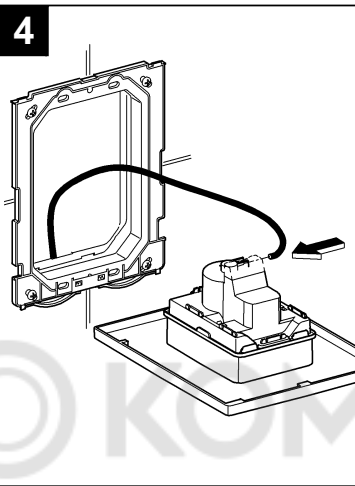

## Skate Cosmopolitan

Design & Quality Engineering GROHE Germany

96.383.231/ÄM 217839/02.10

**GROHE**  
  
ENJOY WATER®

Bitte diese Anleitung an den Benutzer der Armatur weitergeben!  
 Please pass these instructions on to the end user of the fitting!  
 S.v.p remettre cette instruction à l'utilisateur de la robinetterie!