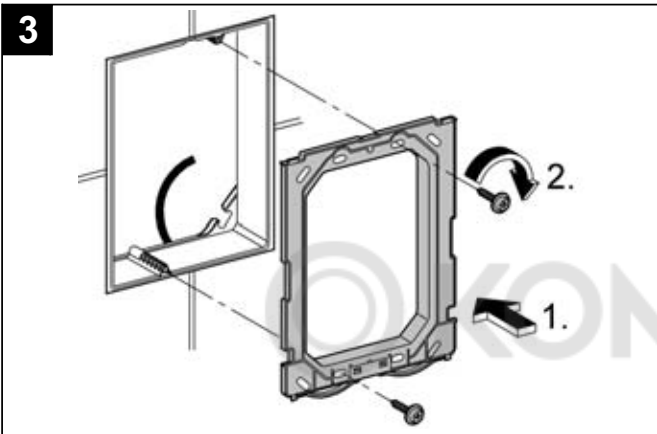

## Skate Cosmopolitan

Design & Quality Engineering GROHE Germany

96.383.231/ÄM 217839/02.10

**GROHE**  
  
ENJOY WATER®

Bitte diese Anleitung an den Benutzer der Armatur weitergeben!  
 Please pass these instructions on to the end user of the fitting!  
 S.v.p remettre cette instruction à l'utilisateur de la robinetterie!