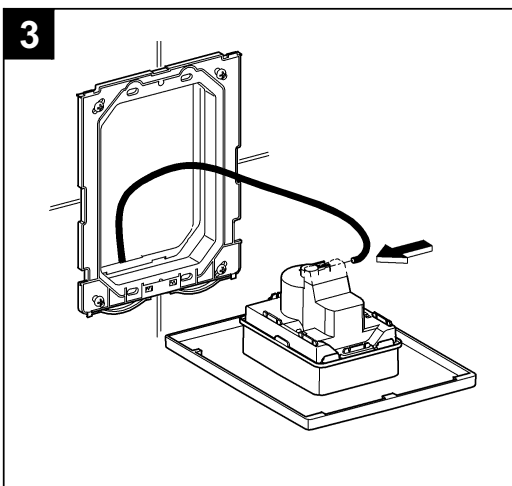

## Skate Cosmopolitan

Design & Quality Engineering GROHE Germany

96.383.231/ÄM 217839/02.10

**GROHE**  
  
ENJOY WATER®

Bitte diese Anleitung an den Benutzer der Armatur weitergeben!  
 Please pass these instructions on to the end user of the fitting!  
 S.v.p remettre cette instruction à l'utilisateur de la robinetterie!