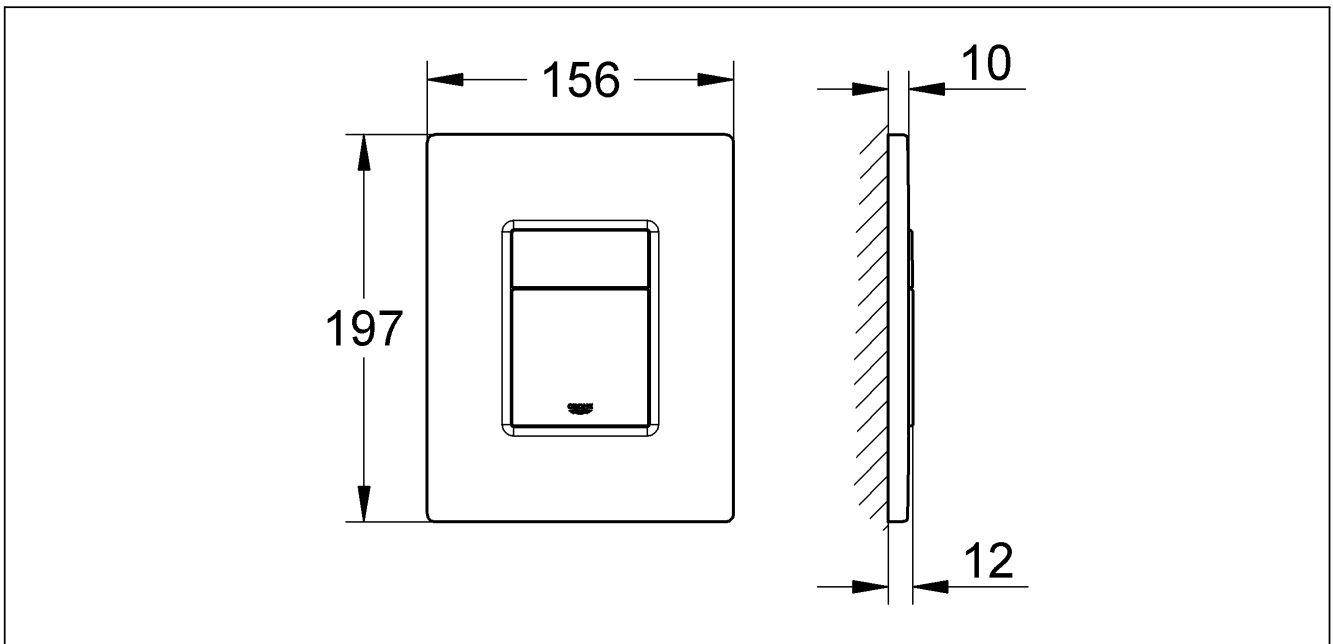

## Skate Cosmopolitan

Design & Quality Engineering GROHE Germany

96.383.231/ÄM 217839/02.10

**GROHE**  
  
ENJOY WATER®

Bitte diese Anleitung an den Benutzer der Armatur weitergeben!  
 Please pass these instructions on to the end user of the fitting!  
 S.v.p remettre cette instruction à l'utilisateur de la robinetterie!