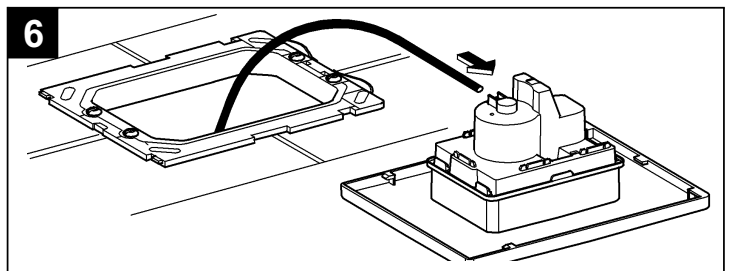

## Skate Cosmopolitan

Design & Quality Engineering GROHE Germany

96.383.231/ÄM 217839/02.10

**GROHE**  
  
ENJOY WATER®

Bitte diese Anleitung an den Benutzer der Armatur weitergeben!  
 Please pass these instructions on to the end user of the fitting!  
 S.v.p remettre cette instruction à l'utilisateur de la robinetterie!