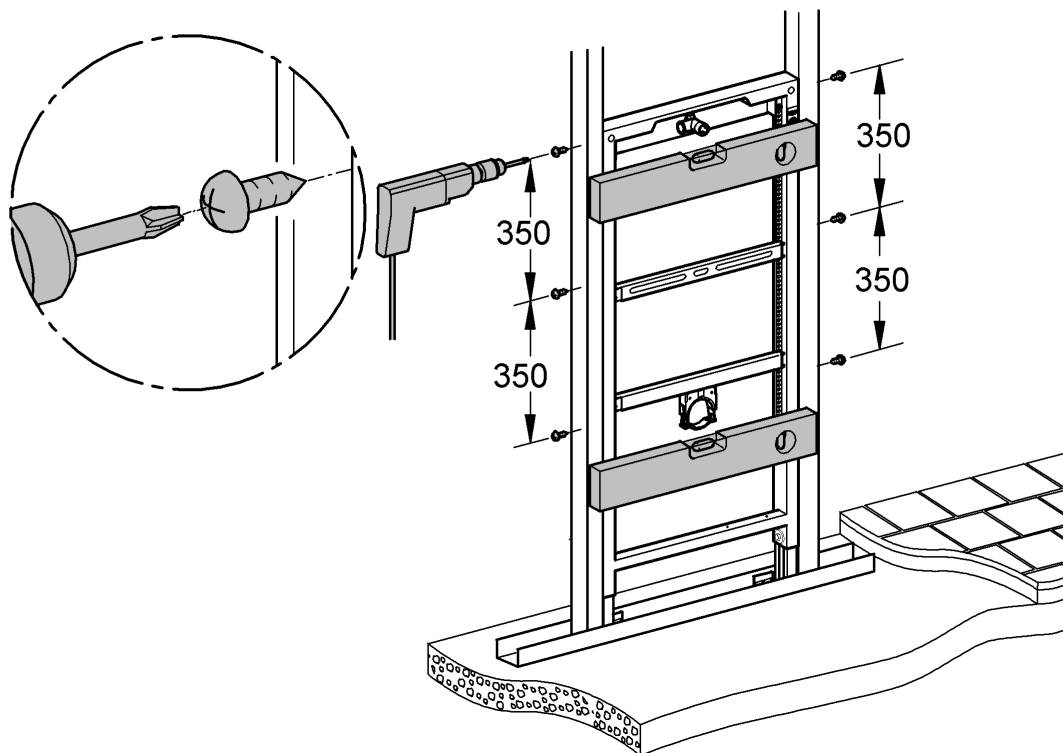

6

7

© KOMFORT

8

A	min.80
B	max.870
C	24/ 90 - 350

D

Grohe Deutschland
Vertriebs GmbH
Zur Porta 9
32457 Porta Westfalica
Tel.: +49 571 3989-333
Fax: +49 571 3989-999

A