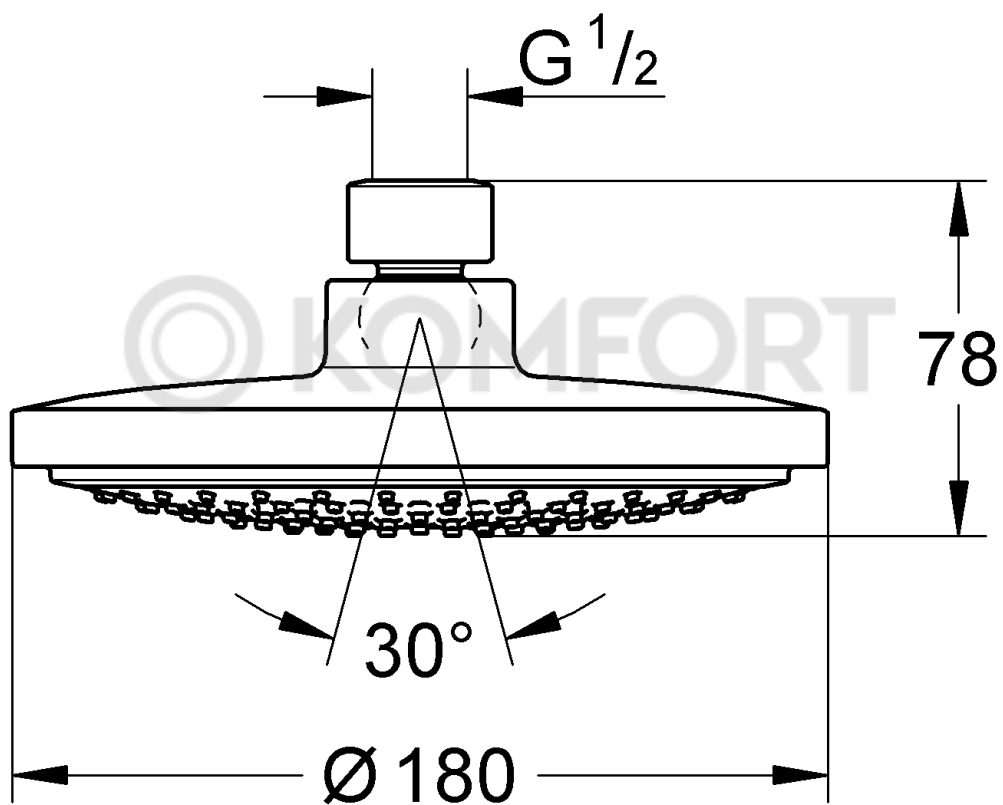

Design & Quality Engineering GROHE Germany

99.194.031/ÄM 219536/03.12

**GROHE**  
  
 ENJOY WATER®

27 491  
27 492

Bitte diese Anleitung an den Benutzer der Armatur weitergeben!  
Please pass these instructions on to the end user of the fitting!  
S.v.p remettre cette instruction à l'utilisateur de la robinetterie!