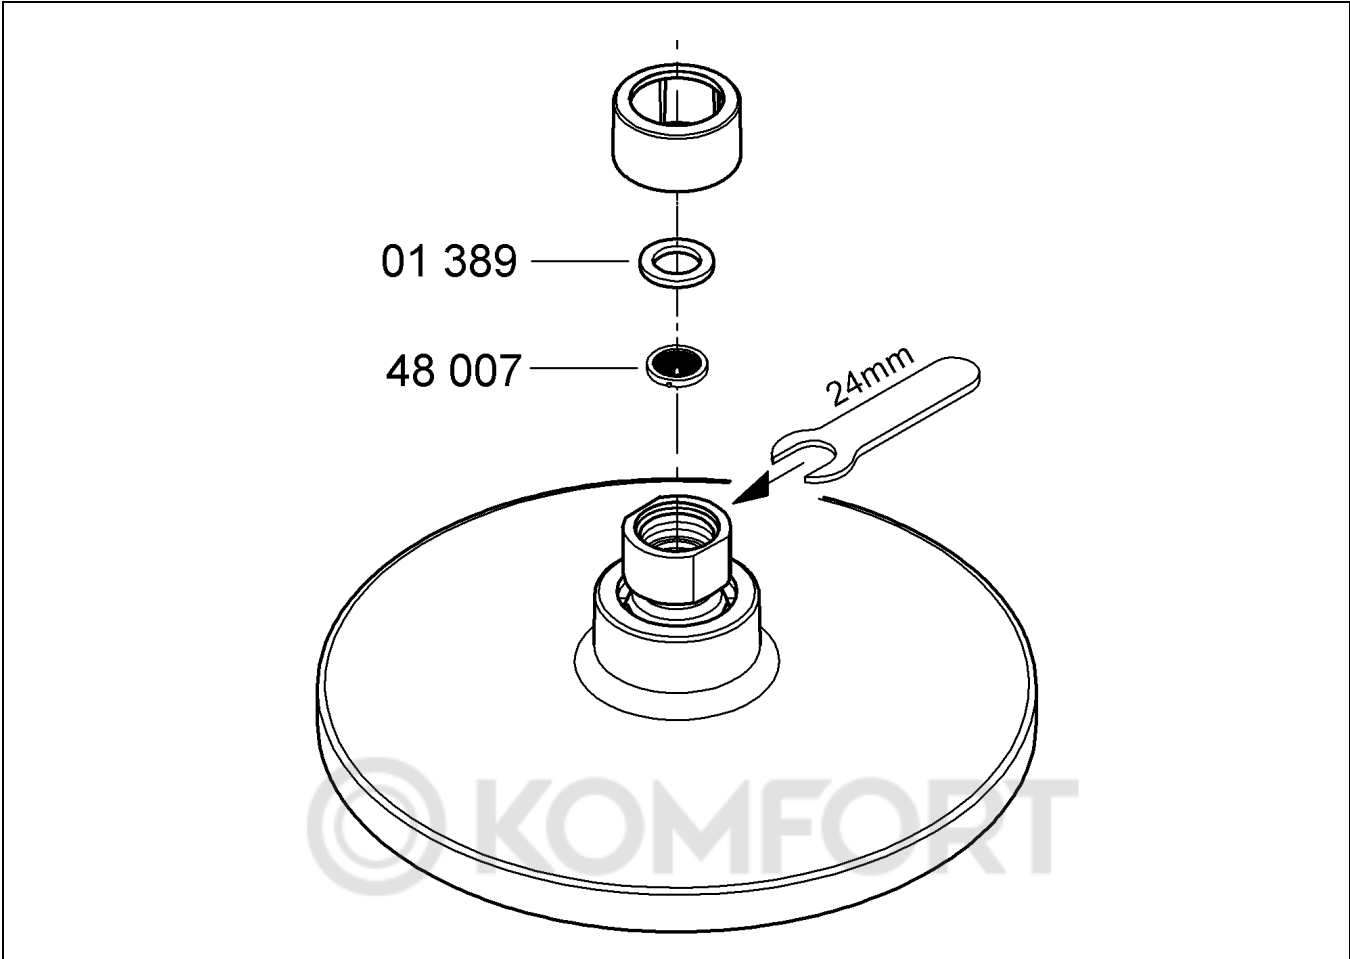

Design & Quality Engineering GROHE Germany

99.194.031/ÄM 219536/03.12

**GROHE**  
  
 ENJOY WATER®

27 491  
27 492

Bitte diese Anleitung an den Benutzer der Armatur weitergeben!  
Please pass these instructions on to the end user of the fitting!  
S.v.p remettre cette instruction à l'utilisateur de la robinetterie!