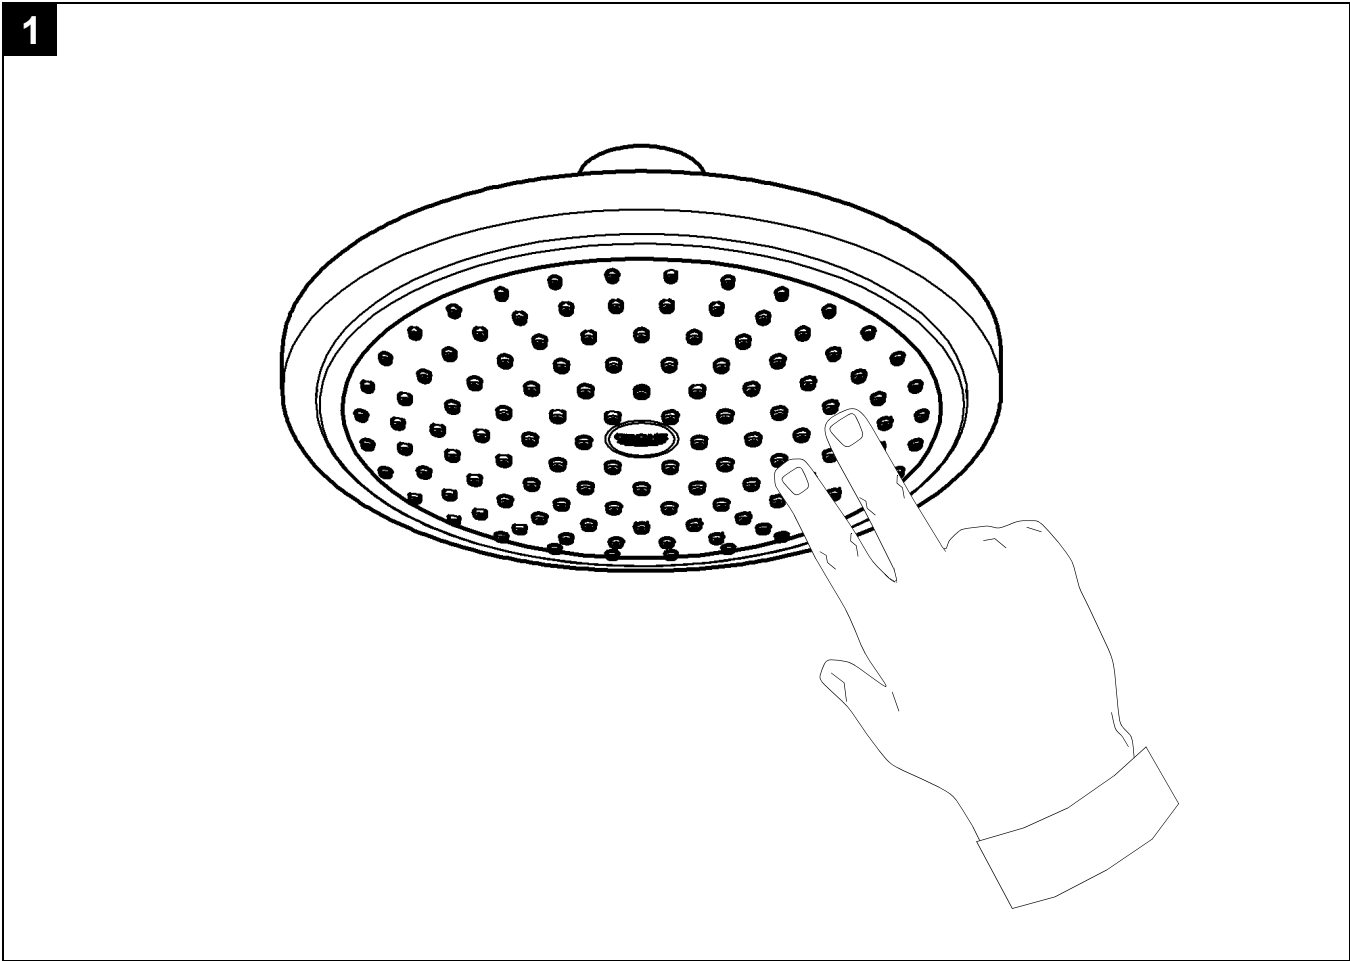

Design & Quality Engineering GROHE Germany

99.194.031/ÄM 219536/03.12

**GROHE**  
  
 ENJOY WATER®

27 491  
27 492

Bitte diese Anleitung an den Benutzer der Armatur weitergeben!  
Please pass these instructions on to the end user of the fitting!  
S.v.p remettre cette instruction à l'utilisateur de la robinetterie!