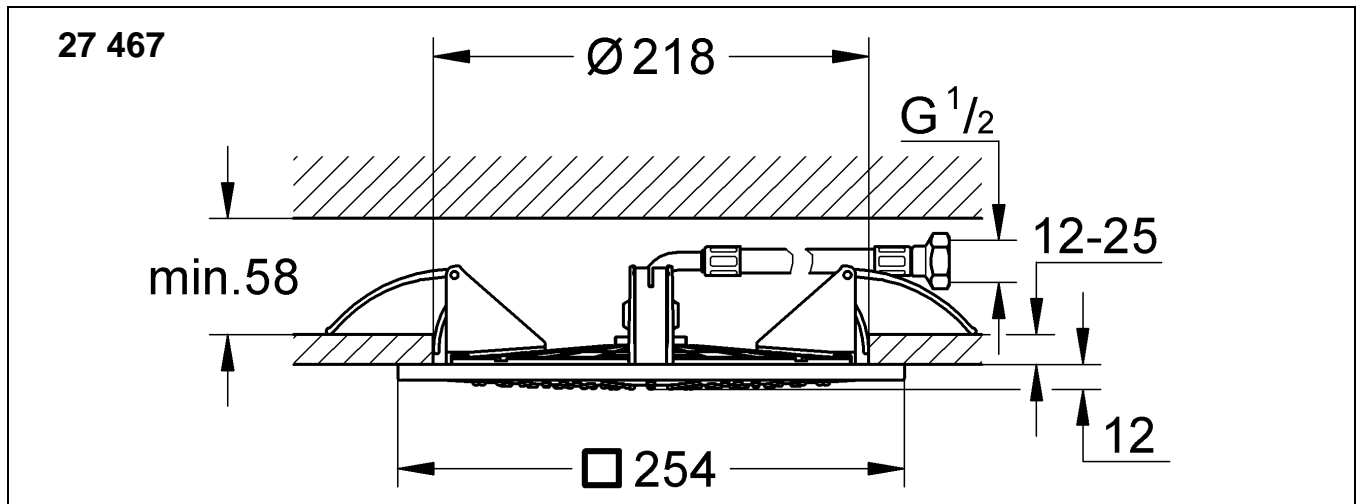

27 467

27 863

Rainshower

Design & Quality Engineering GROHE Germany

99.319.131/ÄM 222750/02.12

GROHE

ENJOY WATER®

Bitte diese Anleitung an den Benutzer der Armatur weitergeben!
 Please pass these instructions on to the end user of the fitting!
 S.v.p remettre cette instruction à l'utilisateur de la robinetterie!