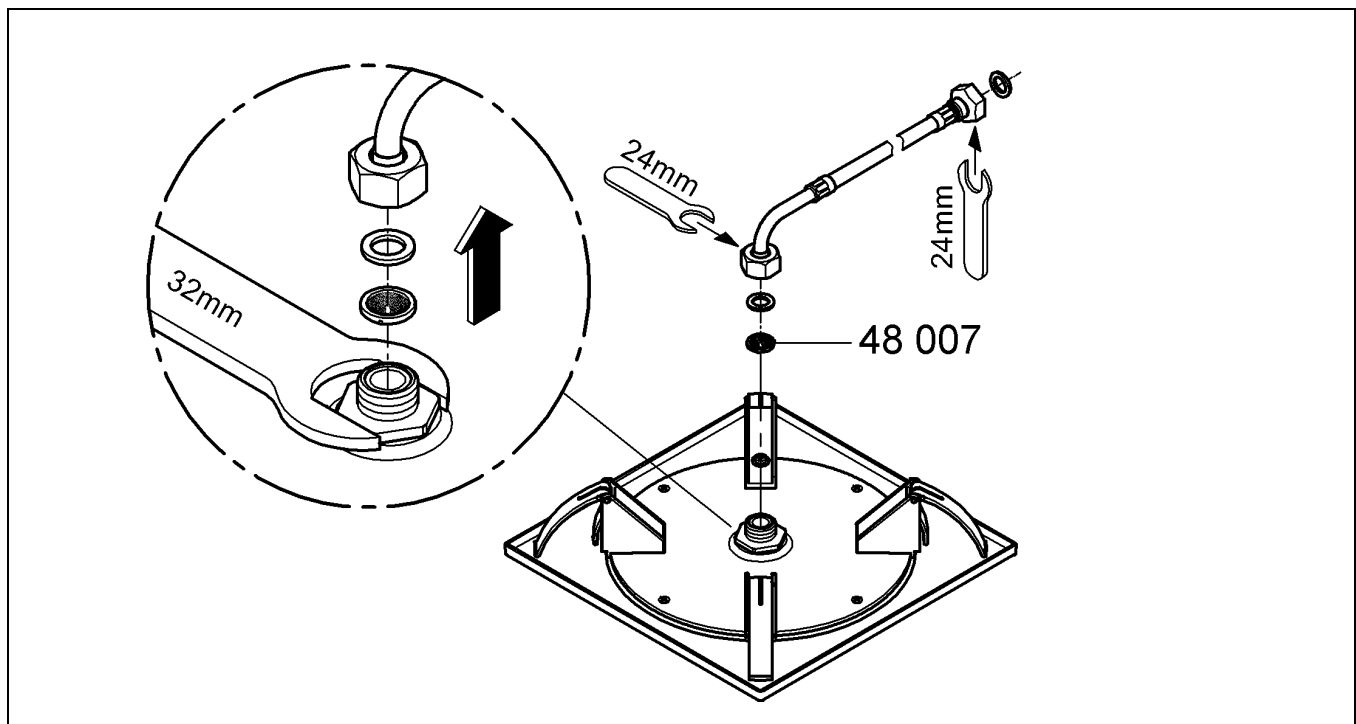

27 467

27 863

Rainshower

Design & Quality Engineering GROHE Germany

99.319.131/ÄM 222750/02.12

GROHE

ENJOY WATER®

Bitte diese Anleitung an den Benutzer der Armatur weitergeben!
 Please pass these instructions on to the end user of the fitting!
 S.v.p remettre cette instruction à l'utilisateur de la robinetterie!