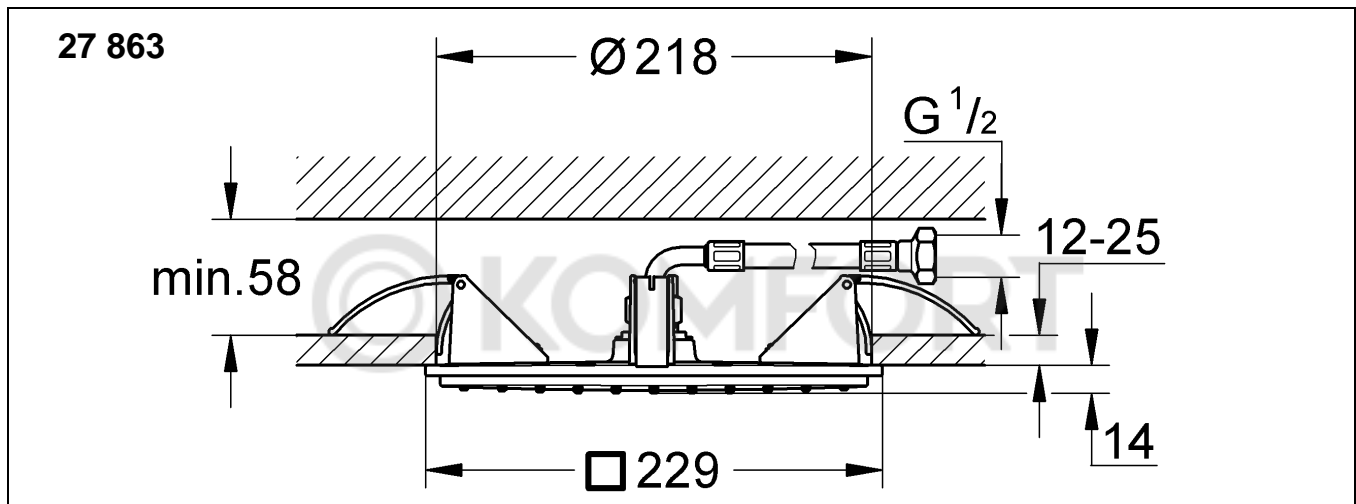

27 467

27 863

Rainshower

Design & Quality Engineering GROHE Germany

99.319.131/ÄM 222750/02.12

GROHE

ENJOY WATER®

Bitte diese Anleitung an den Benutzer der Armatur weitergeben!
 Please pass these instructions on to the end user of the fitting!
 S.v.p remettre cette instruction à l'utilisateur de la robinetterie!