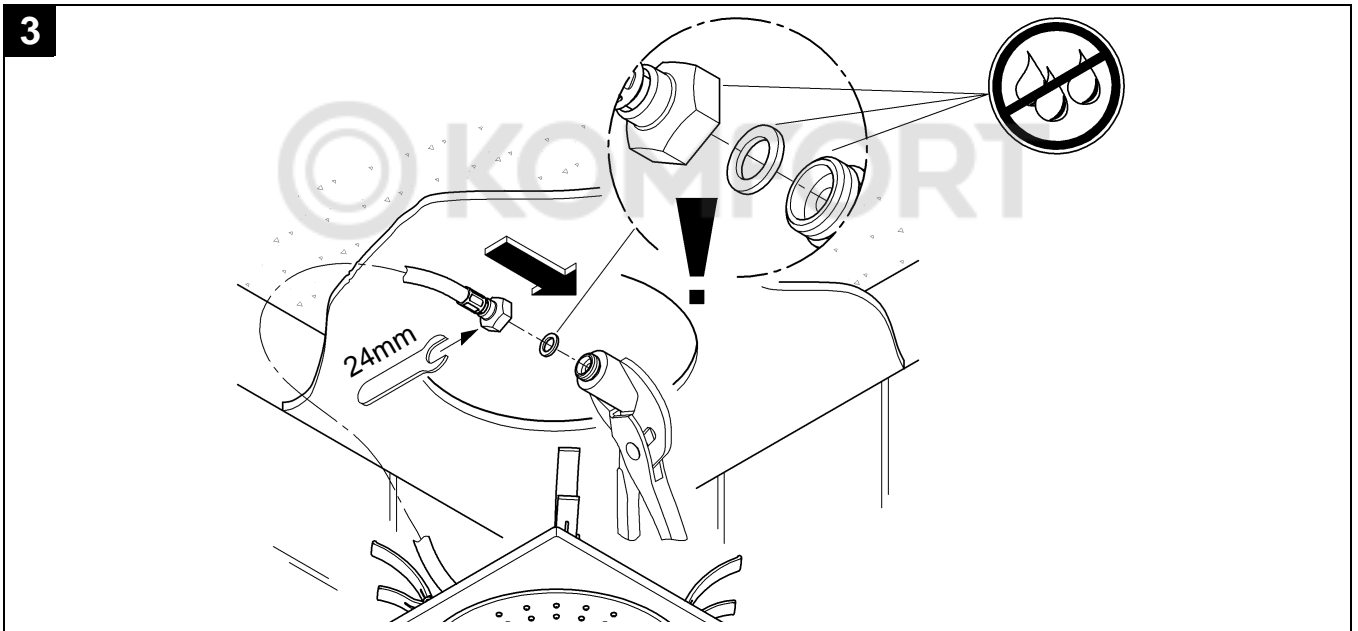

27 467

27 863

Rainshower

Design & Quality Engineering GROHE Germany

99.319.131/ÄM 222750/02.12

GROHE

ENJOY WATER®

Bitte diese Anleitung an den Benutzer der Armatur weitergeben!
 Please pass these instructions on to the end user of the fitting!
 S.v.p remettre cette instruction à l'utilisateur de la robinetterie!