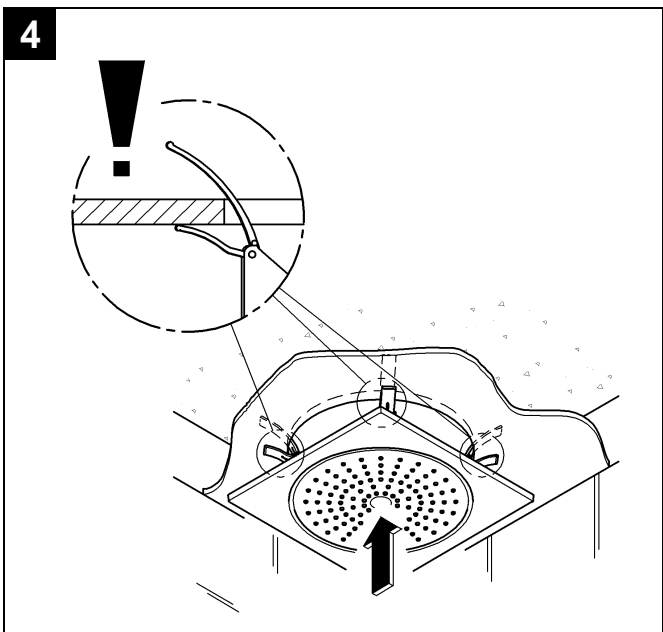

27 467

27 863

Rainshower

Design & Quality Engineering GROHE Germany

99.319.131/ÄM 222750/02.12

GROHE

ENJOY WATER®

Bitte diese Anleitung an den Benutzer der Armatur weitergeben!
 Please pass these instructions on to the end user of the fitting!
 S.v.p remettre cette instruction à l'utilisateur de la robinetterie!