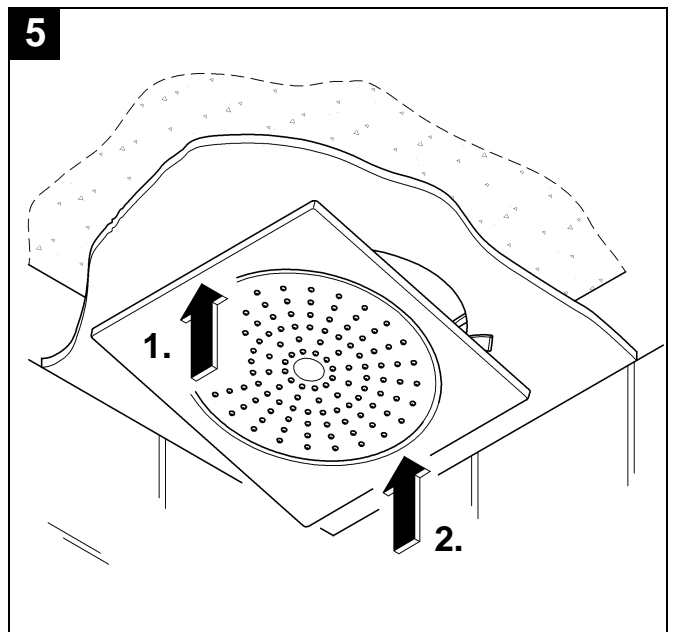

27 467

27 863

Rainshower

Design & Quality Engineering GROHE Germany

99.319.131/ÄM 222750/02.12

GROHE

ENJOY WATER®

Bitte diese Anleitung an den Benutzer der Armatur weitergeben!
 Please pass these instructions on to the end user of the fitting!
 S.v.p remettre cette instruction à l'utilisateur de la robinetterie!