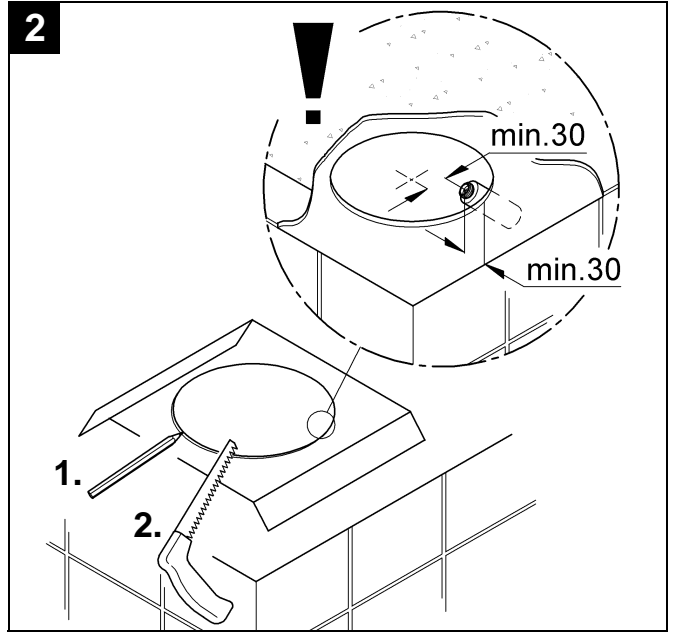

27 467

27 863

Rainshower

Design & Quality Engineering GROHE Germany

99.319.131/ÄM 222750/02.12

GROHE

ENJOY WATER®

Bitte diese Anleitung an den Benutzer der Armatur weitergeben!
 Please pass these instructions on to the end user of the fitting!
 S.v.p remettre cette instruction à l'utilisateur de la robinetterie!