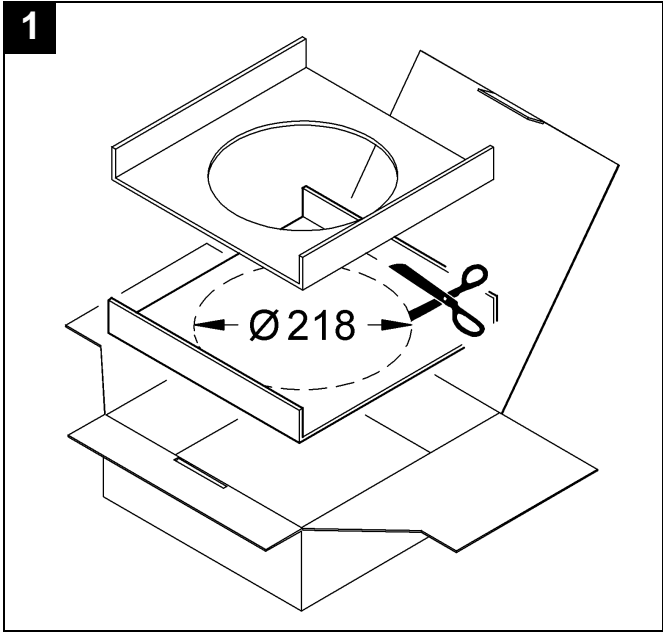

27 467

27 863

Rainshower

Design & Quality Engineering GROHE Germany

99.319.131/ÄM 222750/02.12

GROHE

ENJOY WATER®

Bitte diese Anleitung an den Benutzer der Armatur weitergeben!
 Please pass these instructions on to the end user of the fitting!
 S.v.p remettre cette instruction à l'utilisateur de la robinetterie!