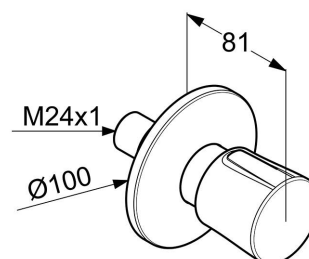

### Описание:

вентиль для скрытого монтажа  
внешняя монтажная часть  
в комплекте:  
рукоятка, втулка, отражатель  
регулируемое удлинение для  
внутренней части 53 811

### Дополнительный продукт:

53 811

внутренняя часть  
вентили для скрытого монтажа

ФОТО

РАЗМЕРЫ

**KLUDI BALANCE BLACK**  
вентиль для скрытого монтажа

**№ артикула:**  
52 815 87 75

**Поверхность:**  
черный матовый/хром

**Описание:**  
вентиль для скрытого монтажа  
внешняя монтажная часть  
в комплекте:  
рукоятка, втулка, отражатель  
регулируемое удлинение для  
внутренней части 53 811

**Дополнительный продукт:**  
53 811  
внутренняя часть  
вентили для скрытого монтажа

ФОТО

РАЗМЕРЫ