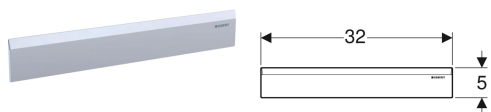

Декоративный комплект Geberit для водоотвода в стене, облицовка из пластика