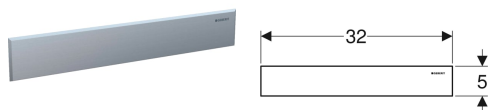

Декоративный комплект Geberit для водоотвода в стене, облицовка из полированной нержавеющей стали