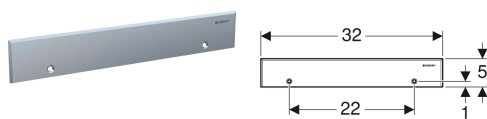

**Декоративный комплект Geberit для водоотвода в стене, облицовка из полированной нержавеющей стали**

---

Образец

**Цели применения**

- Для стеновых водоотводов Geberit

**Характеристики**

- Подходит к Geberit ONE

- Для выполнения очистки элемент можно вытащить

**Объем поставки**

- Облицовка
- Вставка-гребень
- Торцевой шестигранный ключ

Арт. №	Цвет / поверхность	
154.342.00.1	Сталь нержавеющая глянцевая	Новый

**Декоративный комплект Geberit для водоотвода в стене, облицовка из полированной нержавеющей стали**

---

Образец

**Цели применения**

- Для стеновых водоотводов Geberit

**Характеристики**

- Для выполнения очистки элемент можно вытащить

**Объем поставки**

- Облицовка
- Вставка-гребень
- Торцевой шестигранный ключ

Арт. №	Цвет / поверхность
154.336.FW.1	Сталь нержавеющая матированная

**Декоративный комплект Geberit для водоотвода в стене, облицовка из нержавеющей стали, с креплением на винтах**

---

Образец

**Цели применения**