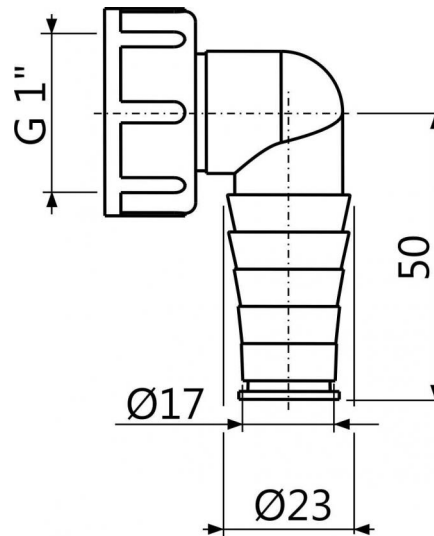

P0048-ND

Штуцер G1"/17-23

**Область применения**

Для двойного колена
Для подключения стиральной или посудомоечной машины к сифону под
умывальником или мойкой

Свойства

- Материал: полипропилен

Содержание комплекта

- Колено с резьбовым соединением
- Прокладка
- Заглушка

Код заказа, Логистическая информация

Код	EAN	Вес (шт упаковка паллета)	Размеры (шт упаковка)	Количество (упаковка паллета)
P0048-ND	8594045938364	0,0278 2,7800 64,4800 кг	65×37×50 390×240×300 мм	100 1600 шт

Гарантии

2/2 лет

Таможенный код

39174000

Технические параметры

- Диаметр шлангового штуцера 17-23 мм