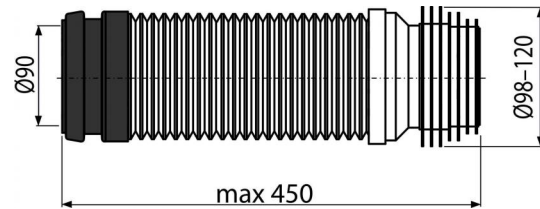

# M9006

Гибкая подводка для выпуска унитаза DN90/110  
(подходит ко всем скрытым системам инсталляции)

### Область применения

Для подключения унитаза к канализационному стоку

### Свойства

- Совместимо со всеми скрытыми системами инсталляции Alcaplast
- Материал: полипропилен
- Регулируемая длина 230–450 мм
- Диаметр соединения 90×100/120 мм
- Простое подключение даже в труднодоступных местах

### Код заказа, Логистическая информация

Код	EAN	Вес (шт   упаковка   паллета)	Размеры (шт   упаковка)	Количество (упаковка   паллета)
M9006	8595580512644	0,4290   10,7250   191,6000 кг	250×120×120   590×430×390 мм	25   400 шт