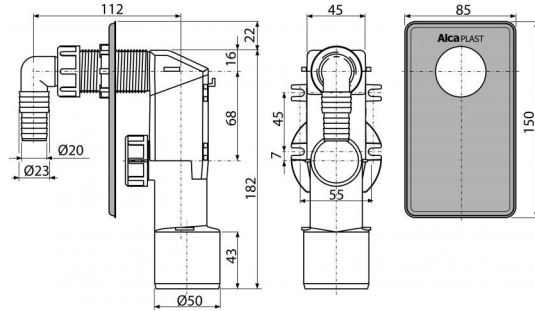

APS3

Сифон для стиральной машины под штукатурку, нержавеющая сталь

Область применения

Для скрытого монтажа

Для подключения стиральной или посудомоечной машины

Свойства

- Крючки для лучшей фиксации к стене
- Монтажный отступ для подключения стока HT50
- Материал: полипропилен
- Подключение к НТ 40/50
- Сервисное отверстие для легкой чистки

Содержание комплекта

- Колено
- Панель из нержавеющей стали
- Корпус сифона

Код заказа, Логистическая информация

Код	EAN	Вес (шт упаковка паллета)	Размеры (шт упаковка)	Количество (упаковка паллета)
APS3	8594045931259	0,1823 8,7200 266,0640 кг	180×70×150 590×240×390 мм	40 1120 шт

Гарантии

2/3 лет

Таможенный кодСвойства

39229000

EN 274

Технические параметры

- Сток воды 16,8 l/min
- Термическая устойчивость 95 °C
- Гидрозатвор 50 mm