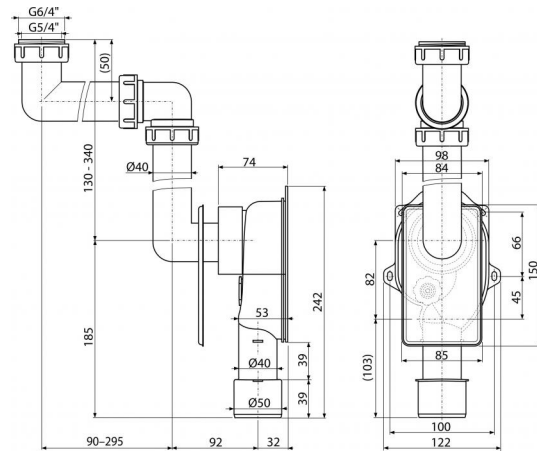

A873

Универсальный сифон под штукатурку, экономящий пространство

**Область применения**

Для скрытого монтажа
Для умывальника или раковины
Для экономии места под раковиной или мойкой

Свойства

- Легко регулируется в соответствии с потребностями пользователя
- Материал: полипропилен
- Подключение к сливной трубе $\varnothing 40/50$ мм
- Сервисное отверстие для легкой чистки
- Вертикальный слив
- Экономия места под раковиной, сифон скрыт в стене

Содержание комплекта

- Резьбовое соединение 5/4", 6/4" для подключения слива раковины или мойки
- Пластиковое обрамление
- Корпус сифона встроенного в стену
- Трубы для подключения к раковине или мойке

Код заказа, Логистическая информация

Код	EAN	Вес (шт упаковка паллета)	Размеры (шт упаковка)	Количество (упаковка паллета)
A873	8595580512460	0,5227 4,5600 147,6800 кг	300×70×190 590×240×390 мм	10 280 шт