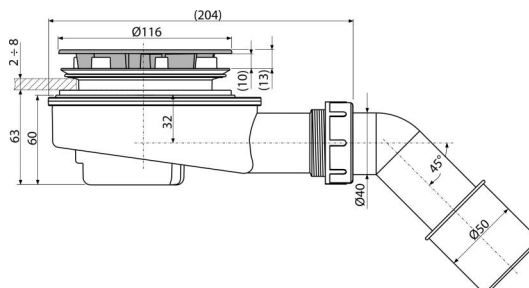

A491CR

Сниженный сифон для душевого поддона, хром

Область применения

Для слива воды из душевых поддонов

Для душевых поддонов без перелива

Для душевых поддонов со сливным отверстием Ø90 мм

Характеристика

- Простой монтаж крышки сифона
- Материал: полипропилен, устойчивый к термическим и химическим воздействиям
- Сифон легко чистится вплоть до сточной трубы
- Вращающееся колено подключения к стоку
- Самочищающаяся конструкция сифона
- Сниженная высота монтажа 65 мм

Содержание комплекта

- Колено для подключения стока
- Монтажный комплект
- Хромированная пластиковая крышка сифона
- Винт 3 шт.
- Корпус сифона

Код заказа, Логистическая информация

Код	EAN	Вес (шт упаковка паллета)	Размеры (шт упаковка)	Количество (упаковка паллета)
A491CR	8595580523749	0,6097 6,2700 195,5600 кг	210×100×220 590×240×390 мм	15 420 шт

Гарантия	Таможенный код	Свойства
2/3 лет *	39229000	EN 274

Технические параметры

- Сток воды 37,2 l/min
- Термическая устойчивость 95 °C
- Гидрозатвор 30 мм