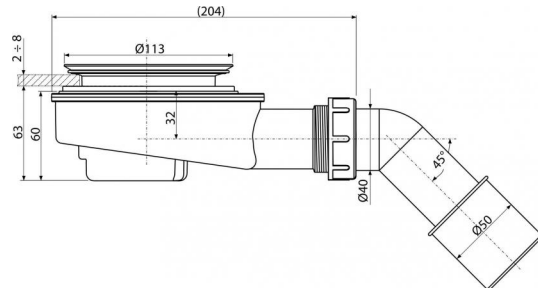

### Область применения

Для слива воды из душевых поддонов  
 Для душевых поддонов без перелива  
 Для душевых поддонов со сливным отверстием Ø90 мм

### Свойства

- Материал: полипропилен, устойчивый к термическим и химическим воздействиям
- Сифон легко чистится вплоть до сточной трубы
- Вращающееся колено подключения к стоку
- Самочищающаяся конструкция сифона
- Сниженная высота монтажа 65 мм

### Содержание комплекта

- Колено для подключения стока
- Монтажный комплект
- Винт 3 шт.
- Корпус сифона

### Технические параметры

- Сток воды 37,2 l/min
- Термическая устойчивость 95 °C
- Гидрозатвор 30 мм