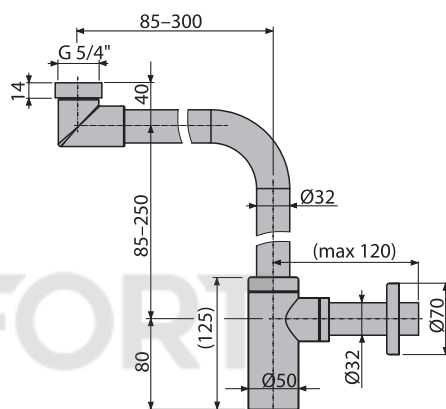

A403

СИФОН ДЛЯ УМЫВАЛЬНИКА Ø32 DESIGN,
ЦЕЛЬНОМЕТАЛЛИЧЕСКИЙ, ЭКОНОМЯЩИЙ ПРОСТРАНСТВО

Область применения:

- Для умывальников
- Для экономии места под раковиной

Свойства:

- Подключение к сливной трубе Ø32 мм
- Повышенная устойчивость к механическим повреждениям
- Материал: латунь с хромированным покрытием

Нормы и стандарты:

ČSN EN 274

Технические параметры:

Гидрозатвор	50 мм
Скорость стока воды	30 л/мин.

Содержание комплекта:

- Корпус сифона
- Резьбовое соединение 5/4" для подключения слива раковины или биде
- Обрамление металлическое

Логистическая информация:

Вес (шт.)	1,4538 кг
Размеры (шт.)	350×290×75 мм
Количество (упаковка)	10 шт.
Количество (паллета)	160 шт.

Обозначение продукта:

Артикул	EAN
A403	8595580507794

© KOMFORI