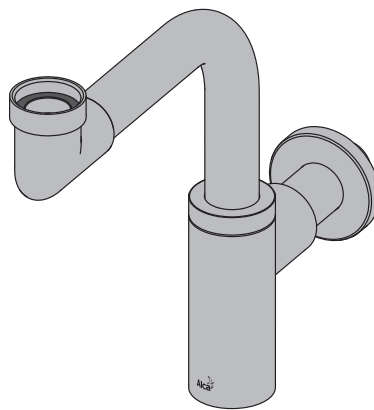

A403

СИФОН ДЛЯ УМЫВАЛЬНИКА Ø32 DESIGN,
ЦЕЛЬНОМЕТАЛЛИЧЕСКИЙ, ЭКОНОМЯЩИЙ ПРОСТРАНСТВО

Область применения:

- Для умывальников
- Для экономии места под раковиной

Свойства:

- Подключение к сливной трубе Ø32 мм
- Повышенная устойчивость к механическим повреждениям
- Материал: латунь с хромированным покрытием

Нормы и стандарты:

ČSN EN 274

Технические параметры:

Гидрозатвор	50 мм
Скорость стока воды	30 л/мин.

Содержание комплекта:

- Корпус сифона
- Резьбовое соединение 5/4" для подключения слива раковины или биде
- Обрамление металлическое

Логистическая информация:

Вес (шт.)	1,4538 кг
Размеры (шт.)	350×290×75 мм
Количество (упаковка)	10 шт.
Количество (паллета)	160 шт.

Обозначение продукта:

Артикул	EAN
A403	8595580507794

© KOMFORI