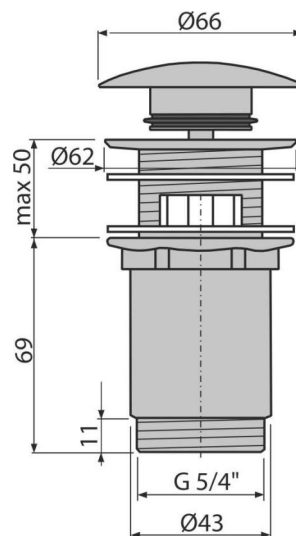

A392C

Донный клапан сифона для умывальника CLICK/CLACK 5/4",
цельнометаллический с переливом и большой заглушкой

Область применения

Для раковин с переливом

Характеристика

- Длительный срок службы механизма CLICK/CLACK
- Материал: латунь с хромированным покрытием
- Хромированное покрытие обладает высокой устойчивостью к механическим повреждениям
- Легкая очистка сифона сверху – благодаря полностью съемной сливной решетке
- Резьбовое соединение 5/4" для подключения сифона

Содержание комплекта

- Сливной ключ 5/4 "
- Хромированная стальная пробка
- Силиконовая прокладка 2 шт.
- Корпус слива

Код заказа, Логистическая информация

Код	EAN	Вес (шт упаковка паллета)	Размеры (шт упаковка)	Количество (упаковка паллета)
A392C	8595580561543	0,3579 10,7370 320,6360 кг	150×75×75 390×300×240 мм	30 840 шт

Гарантии 2/3 лет * Таможенный код 84818019 Свойства EN 274

Технические параметры

- Диаметр резьбы 5/4 "