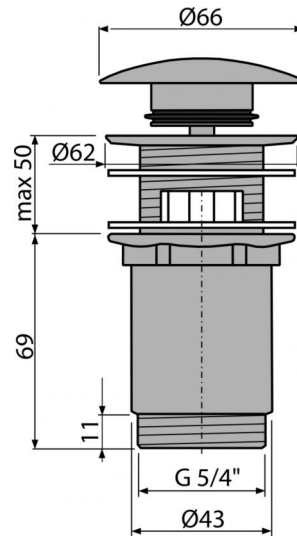

A392-RG-P

Донный клапан сифона для умывальника CLICK/CLACK 5/4",
цельнометаллический с переливом и большой заглушкой, RED GOLD-глянец

**Область применения**

Для раковин с переливом

Свойства

- Длительный срок службы механизма CLICK/CLACK
- Обладает высокой устойчивостью к механическим повреждениям
- Легкая очистка сифона сверху – благодаря полностью съемной сливной решетке
- Резьбовое соединение 5/4" для подключения сифона

Содержание комплекта

- Силиконовая прокладка 2 шт.
- Корпус слива

Код заказа, Логистическая информация

Код	EAN	Вес (шт упаковка паллета)	Размеры (шт упаковка)	Количество (упаковка паллета)
A392-RG-P	8595580571627	0,4074 12,4850 369,5800 кг	150×75×75 390×240×300 MM	30 840 шт

Гарантии

2/3 лет

Таможенный кодСвойства

84818019 EN 274

Технические параметры

- Диаметр резьбы 5/4 "