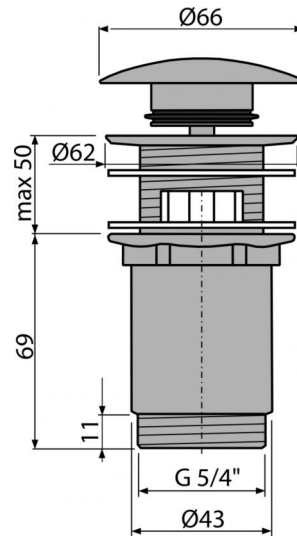

**A392-GM-B**

Донный клапан сифона для умывальника CLICK/CLACK 5/4",  
цельнометаллический с переливом и большой заглушкой, GUN METAL-крацованный мат

**Область применения**

Для раковин с переливом

**Свойства**

**Содержание комплекта**

- Силиконовая прокладка 2 шт.
- Корпус слива

**Код заказа, Логистическая информация**

Код	EAN	Вес (шт   упаковка   паллета)	Размеры (шт   упаковка)	Количество (упаковка   паллета)
A392-GM-B	8595580571696	0,4074   12,4850   369,5800 кг	150×75×75   390×240×300 MM	30   840 шт

**Гарантии**

2/3 лет

**Таможенный кодСвойства**

84818019 EN 274

**Технические параметры**

- Диаметр резьбы 5/4 "