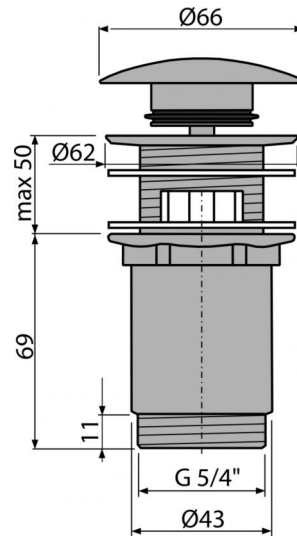

A392-G-B

Донный клапан сифона для умывальника CLICK/CLACK 5/4",
цельнометаллический с переливом и большой заглушкой, GOLD-крацованный мат

**Область применения**

Для раковин с переливом

Свойства

- Длительный срок службы механизма CLICK/CLACK
- Обладает высокой устойчивостью к механическим повреждениям
- Легкая очистка сифона сверху – благодаря полностью съемной сливной решетке
- Резьбовое соединение 5/4" для подключения сифона

Содержание комплекта

- Силиконовая прокладка 2 шт.
- Корпус слива

Код заказа, Логистическая информация

Код	EAN	Вес (шт упаковка паллета)	Размеры (шт упаковка)	Количество (упаковка паллета)
A392-G-B	8595580571672	0,4074 12,4850 369,5800 кг	150×75×75 390×240×300 MM	30 840 шт

Гарантии

2/3 лет

Таможенный кодСвойства

84818019 EN 274

Технические параметры

- Диаметр резьбы 5/4 "