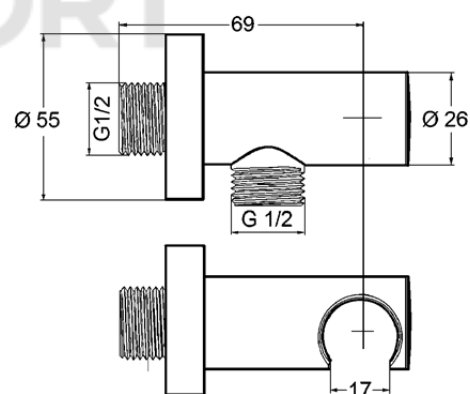

Изделие: **соединение для шланга  
с настенным держателем для душа DN 15**

Номер артикула: **60 547 05-00**

Поверхность: **хром**

Описание изделия:

для шлангов с конической гайкой  
отвод для душа G 1/2  
защита от обратного тока воды

Фото продукта

Размеры

График расхода воды