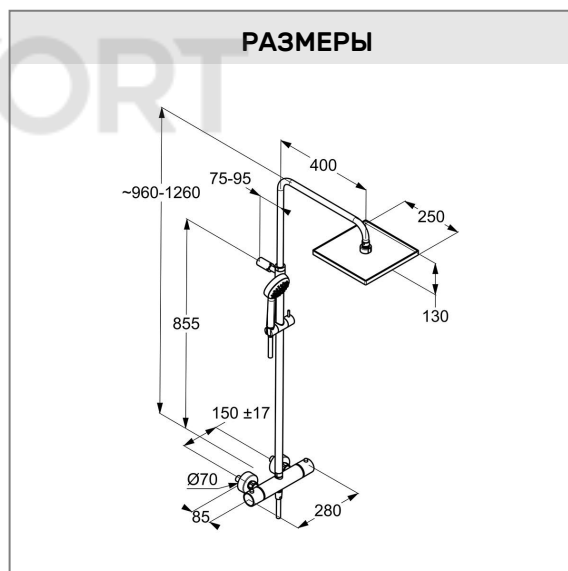

KLUDI LOGO

DUAL SHOWER SYSTEM с термостатом

№ артикула:

68 098 05-00

Поверхность:

хром

Описание продукта:

регулировка кронштейна по вертикали
и горизонтали
держатель для душа с регулировкой по вертикали
и горизонтали
настенный монтаж
рукоятка выбора температуры с ограничителем
горячей воды при 38°C
керамический запорный вентиль 90°/90°
отвод для душа G 1/2
управление потоком с помощью поворотного вентиля
душевая лейка: поворотный вентиль назад
верхний душ: поворотный вентиль вперед
прокладка с сеточкой
клапан защиты от обратного потока
душевой шланг KLUDI SUPARAFLEX
61 072 05-00 G 1/2 x G 1/2 x 1600 мм
верхний душ KLUDI A-QA 250 x 250 мм с шаровым
шарниром
душевая лейка KLUDI LOGO 1S DN 15 68 100 05-00
с крепежным набором

ФОТО

РАЗМЕРЫ

ГРАФИК РАСХОДА ВОДЫ