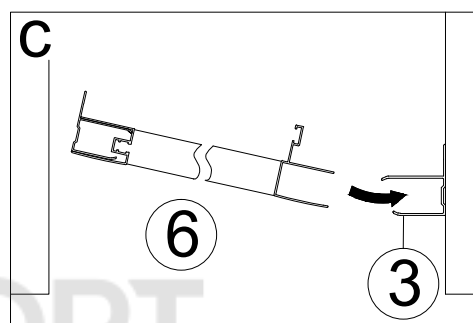

## Комплектация RGW PA-13 (1300 мм - 1800 мм)

№	Изображение		Количество, шт.	
1			8	
2		ST3.9X35	16	
3			2	
4			14	
5		ST3.5X9.5	6	
6			1	
7			2	
8			2	
9			1	
10			1	
11			1	
12		L/R	2	
13			1	
14			1	
15			1	
16		ST3.5X16	2	
17			1	
18		∅2.8	1	

# Сборка RGW PA-13

© KOMFORT

Сборка RGW PA-13 (1300 мм - 1800 мм)

L

# Сборка RGW PA-13

Сборка RGW PA-13 (1300 мм - 1800 мм)

© KOMFORT

<5>