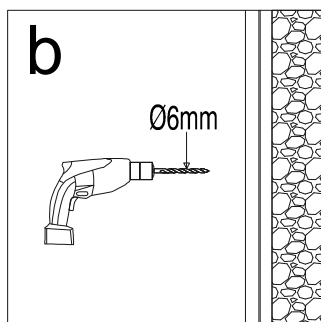

Сборка RGW PA-13

© KOMFORT