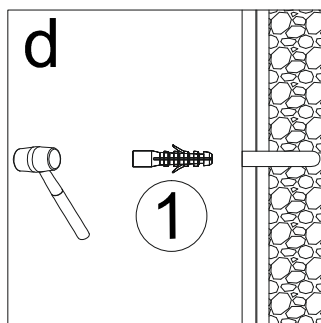

Сборка RGW PA-13

© KOMFORT