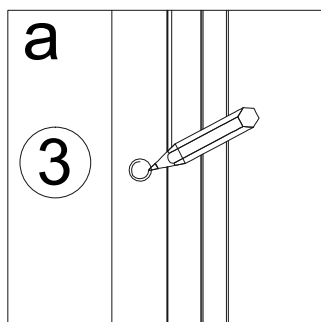

Сборка RGW PA-13

© KOMFORT