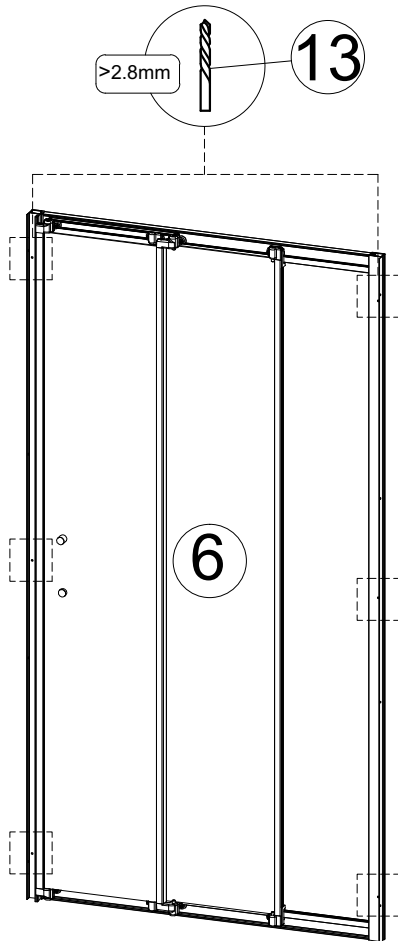

Сборка RGW PA-13