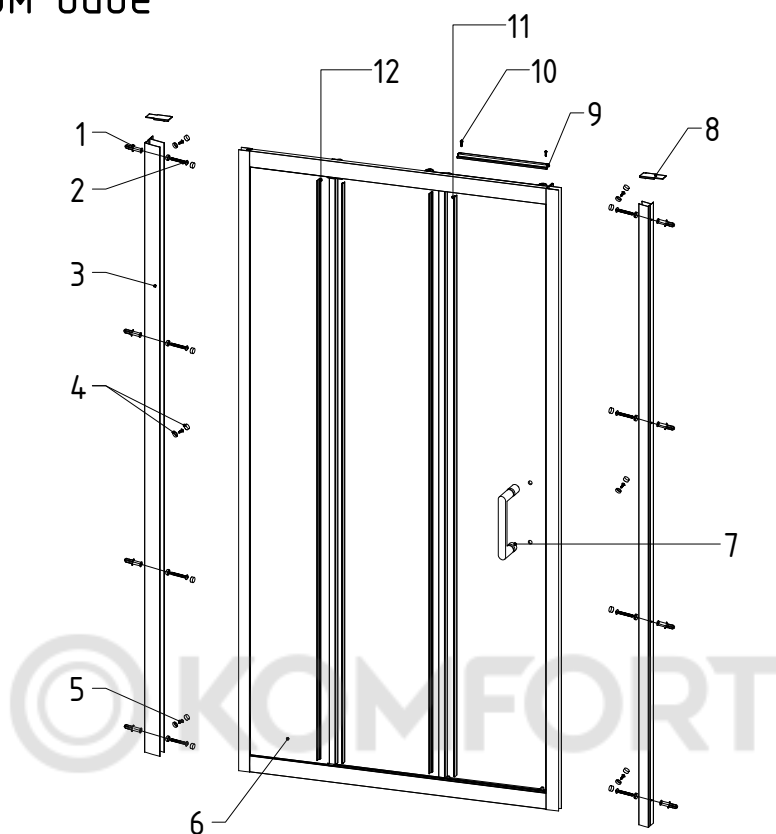

# RGW PA-13

Условный размер(мм)	Размер с диапазоном регулировок(мм)
	A
900	870-910
1000	970-1010
1100	1070-1110
1200	1170-1210
1300	1270-1310
1400	1370-1410
1500	1470-1510
1600	1570-1610
1700	1670-1710
1800	1770-1810

$\phi 6$   $\phi 2.8$

 KOMFORT

RGW PA-13 с условными размерами от 900 мм до 1200 мм  
в собранном виде

RGW PA-13 с условными размерами от 1300 мм до 1800 мм  
в разобранном виде

## Комплектация RGW PA-13 (1300 мм - 1800 мм)

№	Изображение		Количество, шт.	
1			8	
2		ST3.9X35	16	
3			2	
4			14	
5		ST3.5X9.5	6	
6			1	
7			2	
8			2	
9			1	
10			1	
11			1	
12		L/R	2	
13			1	
14			1	
15			1	
16		ST3.5X16	2	
17			1	
18		∅2.8	1	

# Сборка RGW PA-13

© KOMFORT

Сборка RGW PA-13 (1300 мм - 1800 мм)

L