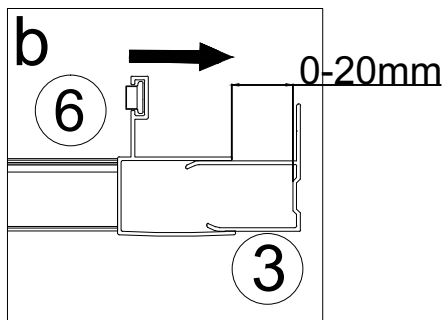

## Комплектация RGW PA-13 (1300 мм - 1800 мм)

№	Изображение		Количество, шт.	
1			8	
2		ST3.9X35	16	
3			2	
4			14	
5		ST3.5X9.5	6	
6			1	
7			2	
8			2	
9			1	
10			1	
11			1	
12		L/R	2	
13			1	
14			1	
15			1	
16		ST3.5X16	2	
17			1	
18		∅2.8	1	

# Сборка RGW PA-13

© KOMFORT

Сборка RGW PA-13 (1300 мм - 1800 мм)

L

# Сборка RGW PA-13

Сборка RGW PA-13 (1300 мм - 1800 мм)

© KOMFORT

<5>