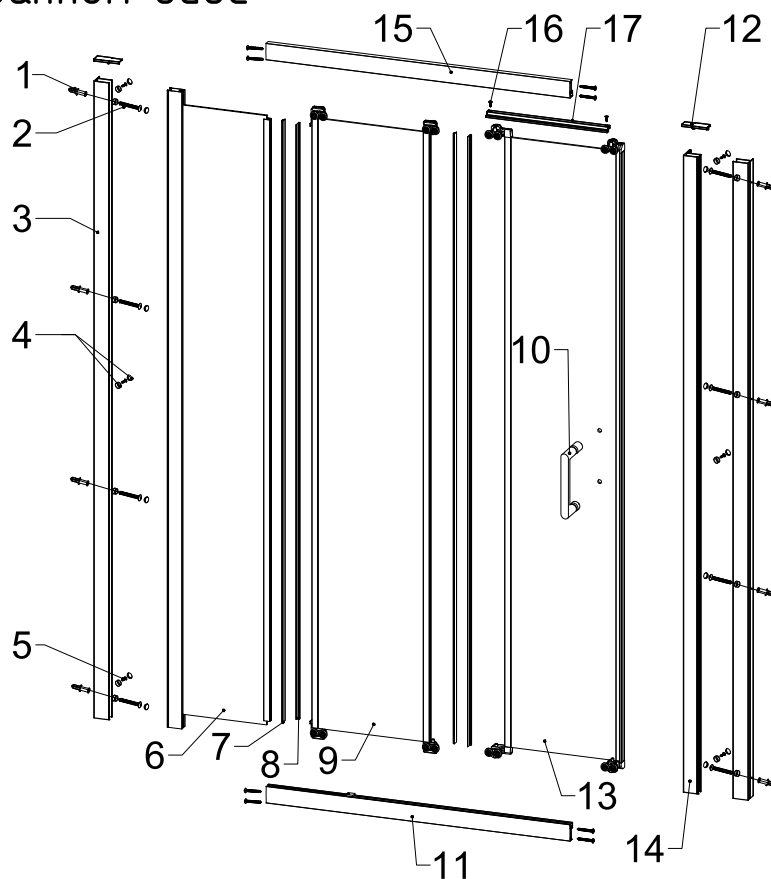

# RGW PA-13

Условный размер(мм)	Размер с диапазоном регулировок(мм)
	A
900	870-910
1000	970-1010
1100	1070-1110
1200	1170-1210
1300	1270-1310
1400	1370-1410
1500	1470-1510
1600	1570-1610
1700	1670-1710
1800	1770-1810

$\phi 6$   $\phi 2.8$

 KOMFORT

RGW PA-13 с условными размерами от 900 мм до 1200 мм  
в собранном виде

RGW PA-13 с условными размерами от 1300 мм до 1800 мм  
в разобранном виде

## Комплектация RGW PA-13 (900 мм - 1200 мм)

№	Изображение		Количество	
1			8 шт.	
2		ST3. 9X35	8 шт.	
3			2 шт.	
4			14 шт.	
5		ST3. 5X9. 5	6 шт.	
6			1 шт.	
7			1 шт.	
8		L/R	2 шт.	
9			1 шт.	
10		ST3. 5X16	2 шт.	
11			2 шт.	
12			2 шт.	
13		∅2. 8	1 шт.	

## Комплектация RGW PA-13 (1300 мм - 1800 мм)

№	Изображение		Количество, шт.	
1			8	
2		ST3.9X35	16	
3			2	
4			14	
5		ST3.5X9.5	6	
6			1	
7			2	
8			2	
9			1	
10			1	
11			1	
12		L/R	2	
13			1	
14			1	
15			1	
16		ST3.5X16	2	
17			1	
18		∅2.8	1	