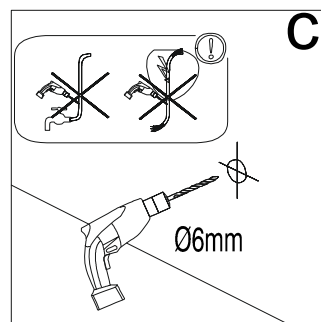

Сборка RGW PA-13

© KOMFORT