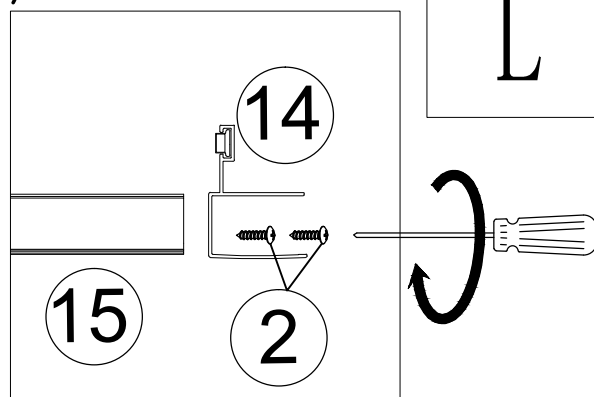

## Комплектация RGW PA-13 (1300 мм - 1800 мм)

№	Изображение		Количество, шт.	
1			8	
2		ST3.9X35	16	
3			2	
4			14	
5		ST3.5X9.5	6	
6			1	
7			2	
8			2	
9			1	
10			1	
11			1	
12		L/R	2	
13			1	
14			1	
15			1	
16		ST3.5X16	2	
17			1	
18		∅2.8	1	

# Сборка RGW PA-13

© KOMFORT

Сборка RGW PA-13 (1300 мм - 1800 мм)

L

# Сборка RGW PA-13

Сборка RGW PA-13 (1300 мм - 1800 мм)

© KOMFORT

<5>