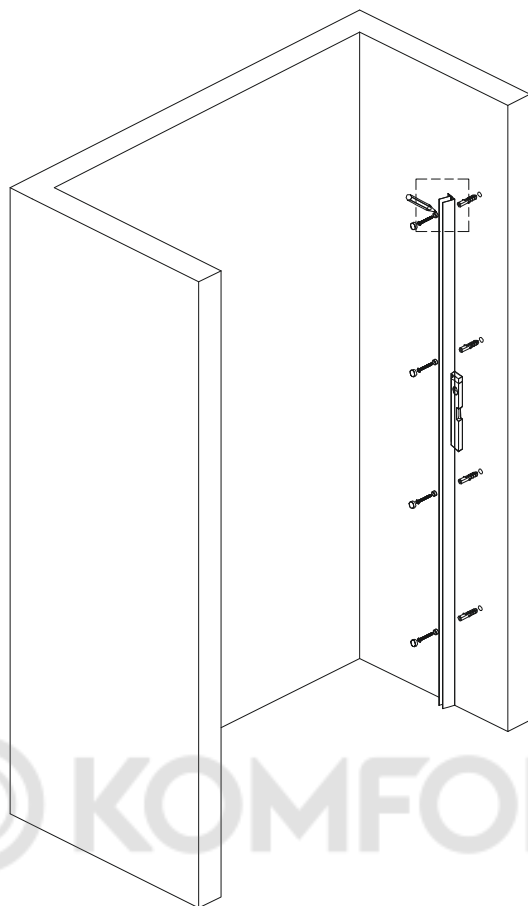

$\phi 6$   $\phi 2.8$

 KOMFORT

RGW PA-13 с условными размерами от 900 мм до 1200 мм  
в собранном виде

RGW PA-13 с условными размерами от 1300 мм до 1800 мм  
в разобранном виде

## Комплектация RGW PA-13 (900 мм - 1200 мм)

№	Изображение		Количество	
1			8 шт.	
2		ST3. 9X35	8 шт.	
3			2 шт.	
4			14 шт.	
5		ST3. 5X9. 5	6 шт.	
6			1 шт.	
7			1 шт.	
8		L/R	2 шт.	
9			1 шт.	
10		ST3. 5X16	2 шт.	
11			2 шт.	
12			2 шт.	
13		∅2. 8	1 шт.	

## Комплектация RGW PA-13 (1300 мм - 1800 мм)

№	Изображение		Количество, шт.	
1			8	
2		ST3.9X35	16	
3			2	
4			14	
5		ST3.5X9.5	6	
6			1	
7			2	
8			2	
9			1	
10			1	
11			1	
12		L/R	2	
13			1	
14			1	
15			1	
16		ST3.5X16	2	
17			1	
18		∅2.8	1	

# Сборка RGW PA-13

© KOMFORT

Сборка RGW PA-13 (1300 мм - 1800 мм)

L