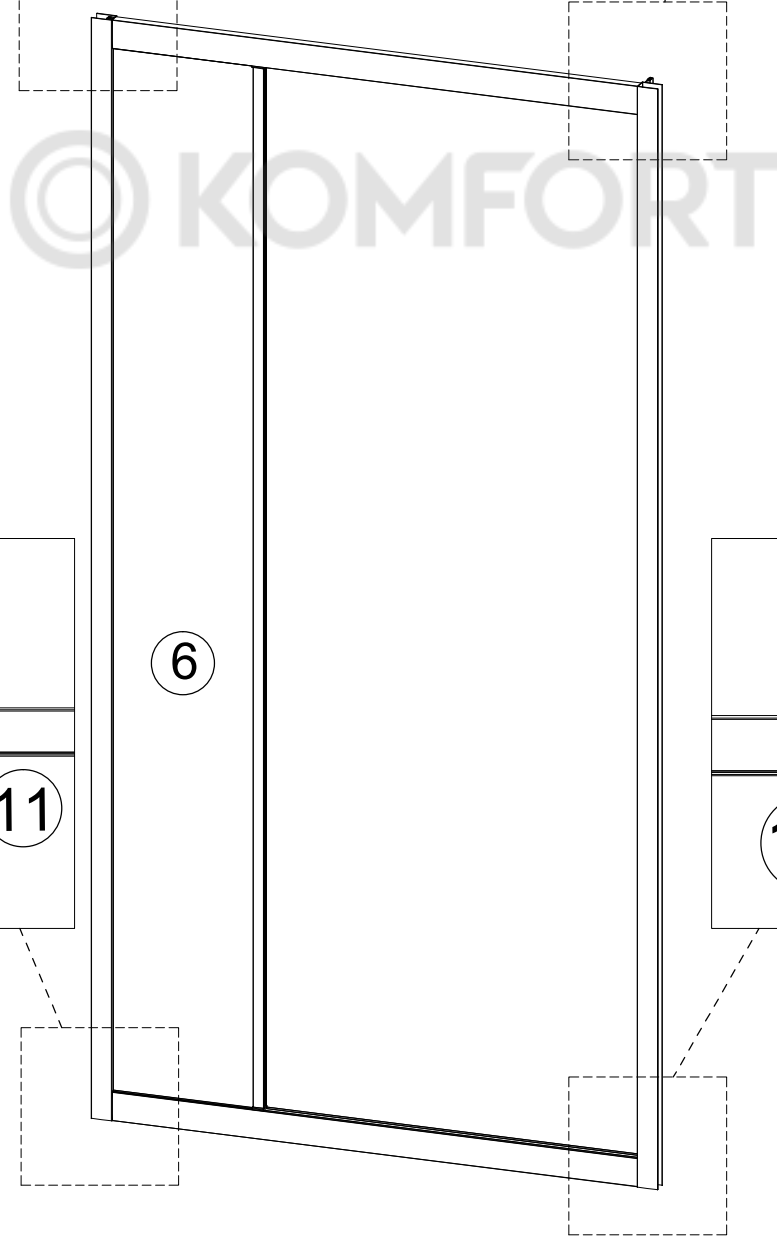

## Комплектация RGW PA-13 (1300 мм - 1800 мм)

№	Изображение		Количество, шт.	
1			8	
2		ST3.9X35	16	
3			2	
4			14	
5		ST3.5X9.5	6	
6			1	
7			2	
8			2	
9			1	
10			1	
11			1	
12		L/R	2	
13			1	
14			1	
15			1	
16		ST3.5X16	2	
17			1	
18		∅2.8	1	

# Сборка RGW PA-13

© KOMFORT

Сборка RGW PA-13 (1300 мм - 1800 мм)

L

# Сборка RGW PA-13

Сборка RGW PA-13 (1300 мм - 1800 мм)

© KOMFORT

<5>