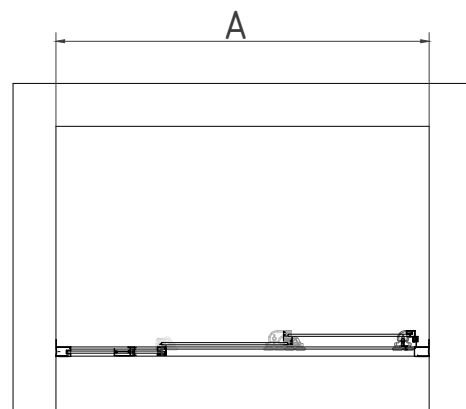

# RGW PA-13

Условный размер(мм)	Размер с диапазоном регулировок(мм)
	A
900	870-910
1000	970-1010
1100	1070-1110
1200	1170-1210
1300	1270-1310
1400	1370-1410
1500	1470-1510
1600	1570-1610
1700	1670-1710
1800	1770-1810

$\phi 6$   $\phi 2.8$

 KOMFORT

RGW PA-13 с условными размерами от 900 мм до 1200 мм  
в собранном виде

RGW PA-13 с условными размерами от 1300 мм до 1800 мм  
в разобранном виде

## Комплектация RGW PA-13 (900 мм - 1200 мм)

№	Изображение		Количество	
1			8 шт.	
2		ST3. 9X35	8 шт.	
3			2 шт.	
4			14 шт.	
5		ST3. 5X9. 5	6 шт.	
6			1 шт.	
7			1 шт.	
8		L/R	2 шт.	
9			1 шт.	
10		ST3. 5X16	2 шт.	
11			2 шт.	
12			2 шт.	
13		∅2. 8	1 шт.	

## Комплектация RGW PA-13 (1300 мм - 1800 мм)

№	Изображение		Количество, шт.	
1			8	
2		ST3.9X35	16	
3			2	
4			14	
5		ST3.5X9.5	6	
6			1	
7			2	
8			2	
9			1	
10			1	
11			1	
12		L/R	2	
13			1	
14			1	
15			1	
16		ST3.5X16	2	
17			1	
18		∅2.8	1	