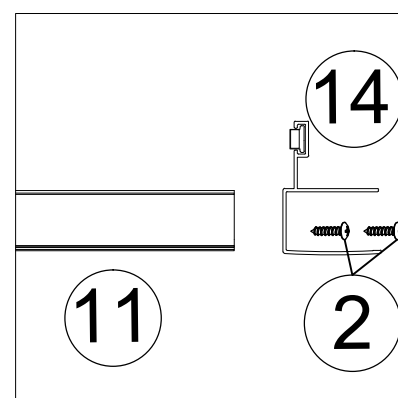

## Комплектация RGW PA-13 (1300 мм - 1800 мм)

№	Изображение		Количество, шт.	
1			8	
2		ST3.9X35	16	
3			2	
4			14	
5		ST3.5X9.5	6	
6			1	
7			2	
8			2	
9			1	
10			1	
11			1	
12		L/R	2	
13			1	
14			1	
15			1	
16		ST3.5X16	2	
17			1	
18		∅2.8	1	

# Сборка RGW PA-13

© KOMFORT

Сборка RGW PA-13 (1300 мм - 1800 мм)

L

# Сборка RGW PA-13

Сборка RGW PA-13 (1300 мм - 1800 мм)

© KOMFORT

<5>