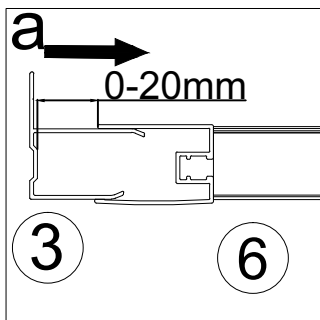

## Комплектация RGW PA-13 (1300 мм - 1800 мм)

№	Изображение		Количество, шт.	
1			8	
2		ST3.9X35	16	
3			2	
4			14	
5		ST3.5X9.5	6	
6			1	
7			2	
8			2	
9			1	
10			1	
11			1	
12		L/R	2	
13			1	
14			1	
15			1	
16		ST3.5X16	2	
17			1	
18		∅2.8	1	

# Сборка RGW PA-13

© KOMFORT

Сборка RGW PA-13 (1300 мм - 1800 мм)

L

# Сборка RGW PA-13

Сборка RGW PA-13 (1300 мм - 1800 мм)

© KOMFORT

<5>