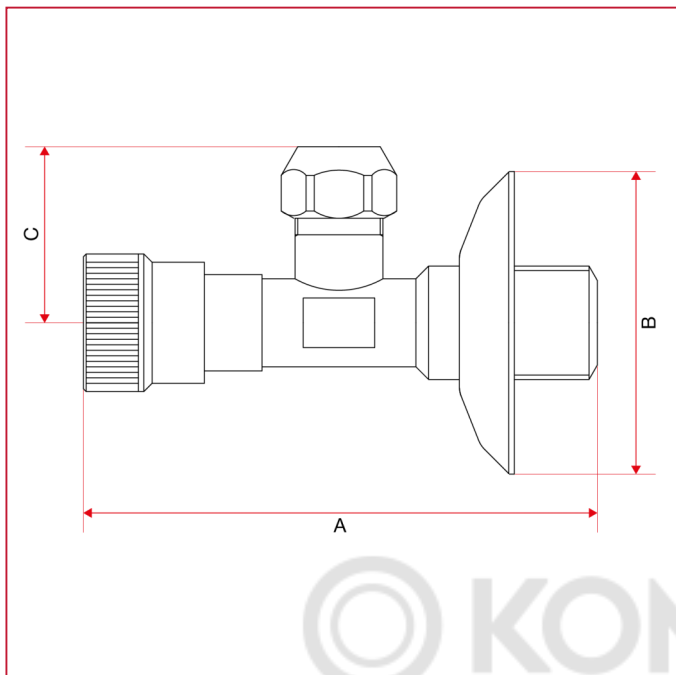

348 Перекрывающий вентиль с цапговым зажимом

ГАБАРИТНЫЕ РАЗМЕРЫ

	1/2"
A	90
B	55
C	31
Kg/cm ² bar	8
LBS - psi	116