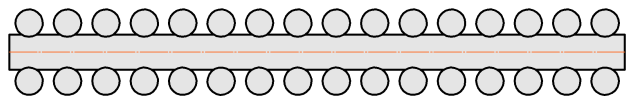

Радиатор Гармония С25 N, боковое подключение, монтажная схема

Гармония С25 N 1

Гармония С25 N 2

Присоединительная резьба - G 1/2" внутр.

Гармония С25 N 1 нв

Гармония С25 N 2 нв

Присоединительная резьба - G 1/2" внутр.

Гармония С25 N 1

Гармония С25 N 2

Радиатор с нижним подключением "Гармония С25 N нп прав", монтажная схема  
(левостороннее нижнее подключение - зеркально)

Гармония С25 N 1 нп

Гармония С25 N 2 нп

Присоединительная резьба - G 1/2" внутр.

Гармония С25 N 1 нп нв

Гармония С25 N 2 нп нв

Присоединительная резьба - G 1/2" внутр.

Гармония С25 N 1 нп

Гармония С25 N 2 нп