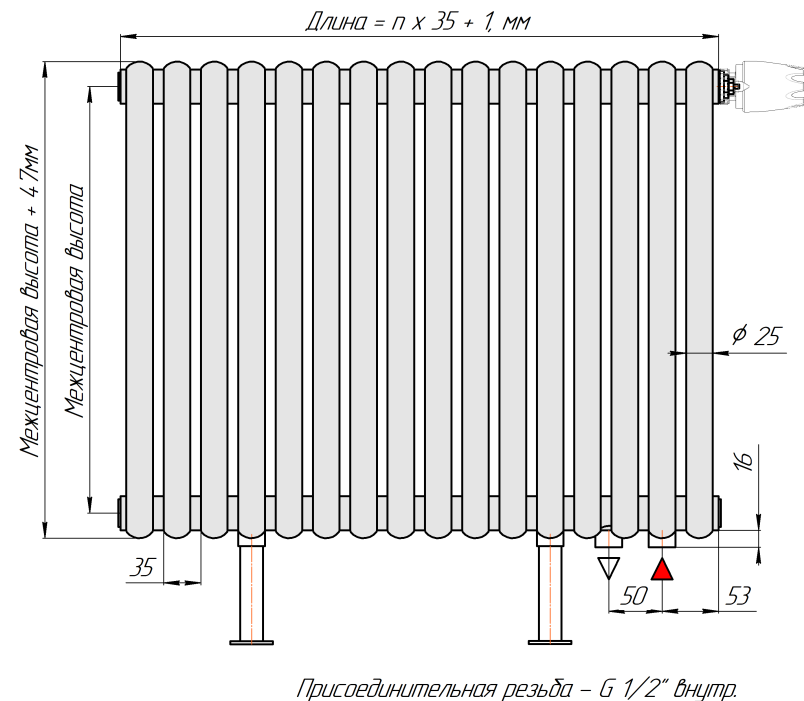

Радиатор Гармония С25 N, боковое подключение, монтажная схема

Гармония С25 N 1

Гармония С25 N 2

Присоединительная резьба - G 1/2" внутр.

Гармония С25 N 1 нв

Гармония С25 N 2 нв

Присоединительная резьба - G 1/2" внутр.

Гармония С25 N 1

Гармония С25 N 2

Радиатор с нижним подключением "Гармония С25 N нп прав", монтажная схема  
(левостороннее нижнее подключение - зеркально)

Гармония С25 N 1 нп

Гармония С25 N 2 нп

Присоединительная резьба - G 1/2" внутр.

Гармония С25 N 1 нп нв

Гармония С25 N 2 нп нв

Присоединительная резьба - G 1/2" внутр.

Гармония С25 N 1 нп

Гармония С25 N 2 нп