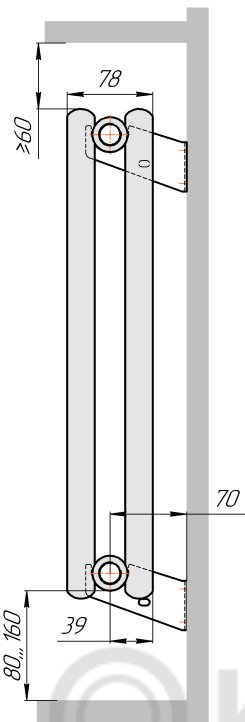

Радиатор Гармония С25 N, боковое подключение, монтажная схема

Гармония С25 N 1

Гармония С25 N 2

Присоединительная резьба - G 1/2" внутр.

Гармония С25 N 1 нв

Гармония С25 N 2 нв

Присоединительная резьба - G 1/2" внутр.

Гармония С25 N 1

Гармония С25 N 2

Радиатор с нижним подключением "Гармония С25 N нп прав", монтажная схема  
(левостороннее нижнее подключение - зеркально)

Гармония С25 N 1 нп

Гармония С25 N 2 нп

Присоединительная резьба - G 1/2" внутр.

Гармония С25 N 1 нп нв

Гармония С25 N 2 нп нв

Присоединительная резьба - G 1/2" внутр.

Гармония С25 N 1 нп

Гармония С25 N 2 нп