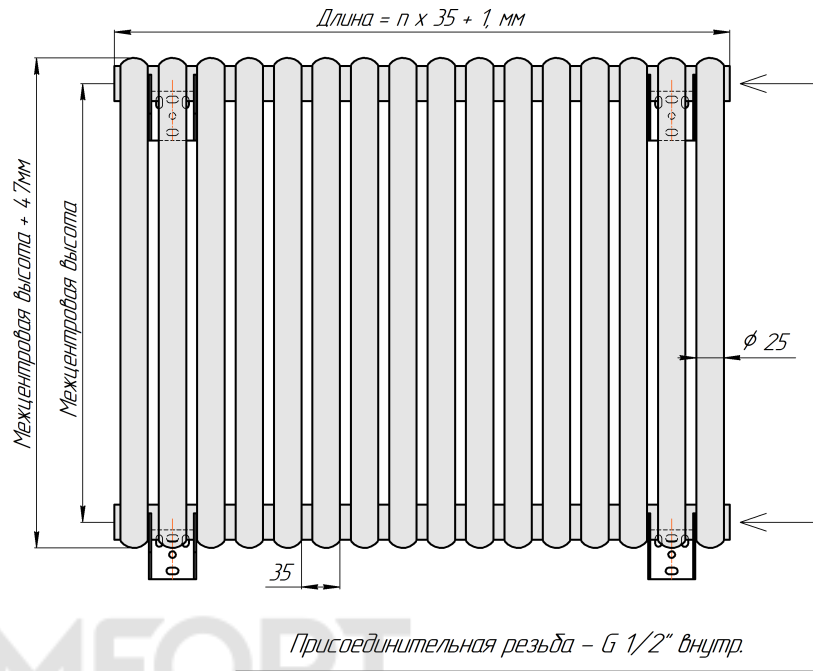

Радиатор Гармония С25 N, боковое подключение, монтажная схема

Гармония С25 N 1

Гармония С25 N 2

Присоединительная резьба - G 1/2" внутр.

Гармония С25 N 1 нв

Гармония С25 N 2 нв

Присоединительная резьба - G 1/2" внутр.

Гармония С25 N 1

Гармония С25 N 2

Радиатор с нижним подключением "Гармония С25 N нп прав", монтажная схема  
(левостороннее нижнее подключение - зеркально)

Гармония С25 N 1 нп

Гармония С25 N 2 нп

Присоединительная резьба - G 1/2" внутр.

Гармония С25 N 1 нп нв

Гармония С25 N 2 нп нв

Присоединительная резьба - G 1/2" внутр.

Гармония С25 N 1 нп

Гармония С25 N 2 нп