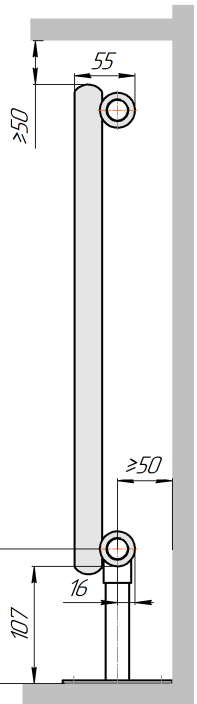

Радиатор Гармония С25 N, боковое подключение, монтажная схема

Гармония С25 N 1

Гармония С25 N 2

Присоединительная резьба - G 1/2" внутр.

Гармония С25 N 1 нв

Гармония С25 N 2 нв

Присоединительная резьба - G 1/2" внутр.

Гармония С25 N 1

Гармония С25 N 2

Радиатор с нижним подключением "Гармония С25 N нп прав", монтажная схема  
(левостороннее нижнее подключение - зеркально)

Гармония С25 N 1 нп

Гармония С25 N 2 нп

Присоединительная резьба - G 1/2" внутр.

Гармония С25 N 1 нп нв

Гармония С25 N 2 нп нв

Присоединительная резьба - G 1/2" внутр.

Гармония С25 N 1 нп

Гармония С25 N 2 нп