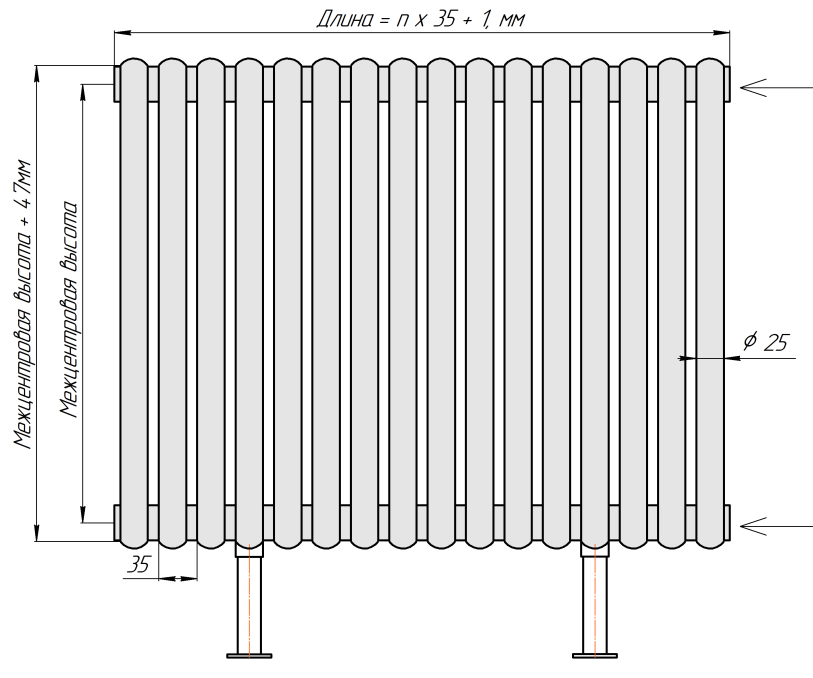

Радиатор Гармония С25 N, боковое подключение, монтажная схема

Гармония С25 N 1

Гармония С25 N 2

Присоединительная резьба - G 1/2" внутр.

Гармония С25 N 1 нв

Гармония С25 N 2 нв

Присоединительная резьба - G 1/2" внутр.

Гармония С25 N 1

Гармония С25 N 2

Радиатор с нижним подключением "Гармония С25 N нп прав", монтажная схема  
(левостороннее нижнее подключение - зеркально)

Гармония С25 N 1 нп

Гармония С25 N 2 нп

Присоединительная резьба - G 1/2" внутр.

Гармония С25 N 1 нп нв

Гармония С25 N 2 нп нв

Присоединительная резьба - G 1/2" внутр.

Гармония С25 N 1 нп

Гармония С25 N 2 нп