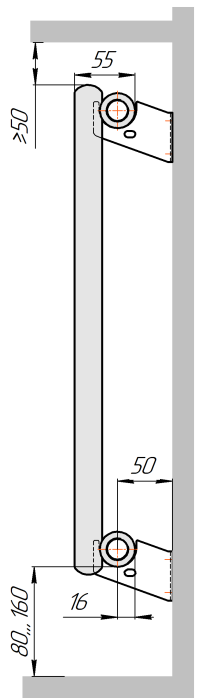

Радиатор Гармония С25 N, боковое подключение, монтажная схема

Гармония С25 N 1

Гармония С25 N 2

Присоединительная резьба - G 1/2" внутр.

Гармония С25 N 1 нв

Гармония С25 N 2 нв

Присоединительная резьба - G 1/2" внутр.

Гармония С25 N 1

Гармония С25 N 2

Радиатор с нижним подключением "Гармония С25 N нп прав", монтажная схема  
(левостороннее нижнее подключение - зеркально)

Гармония С25 N 1 нп

Гармония С25 N 2 нп

Присоединительная резьба - G 1/2" внутр.

Гармония С25 N 1 нп нв

Гармония С25 N 2 нп нв

Присоединительная резьба - G 1/2" внутр.

Гармония С25 N 1 нп

Гармония С25 N 2 нп