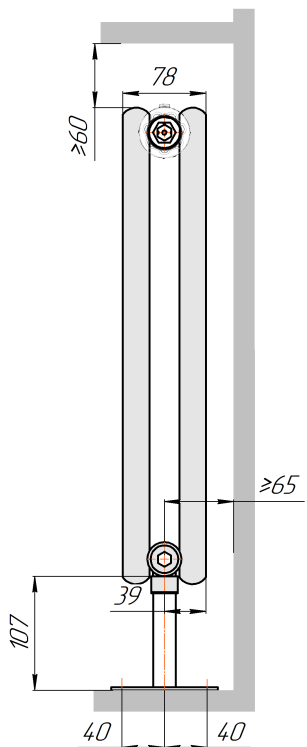

Радиатор Гармония С25 N, боковое подключение, монтажная схема

Гармония С25 N 1

Гармония С25 N 2

Присоединительная резьба - G 1/2" внутр.

Гармония С25 N 1 нв

Гармония С25 N 2 нв

Присоединительная резьба - G 1/2" внутр.

Гармония С25 N 1

Гармония С25 N 2

Радиатор с нижним подключением "Гармония С25 N нп прав", монтажная схема  
(левостороннее нижнее подключение - зеркально)

Гармония С25 N 1 нп

Гармония С25 N 2 нп

Присоединительная резьба - G 1/2" внутр.

Гармония С25 N 1 нп нв

Гармония С25 N 2 нп нв

Присоединительная резьба - G 1/2" внутр.

Гармония С25 N 1 нп

Гармония С25 N 2 нп