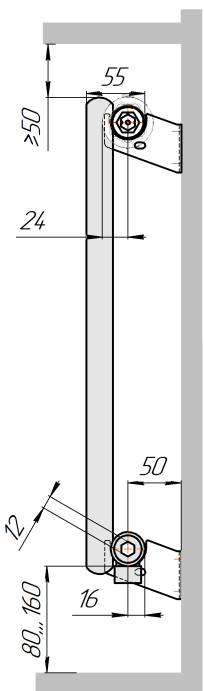

Радиатор Гармония С25 N, боковое подключение, монтажная схема

Гармония С25 N 1

Гармония С25 N 2

Присоединительная резьба - G 1/2" внутр.

Гармония С25 N 1 нв

Гармония С25 N 2 нв

Присоединительная резьба - G 1/2" внутр.

Гармония С25 N 1

Гармония С25 N 2

Радиатор с нижним подключением "Гармония С25 N нп прав", монтажная схема  
(левостороннее нижнее подключение - зеркально)

Гармония С25 N 1 нп

Гармония С25 N 2 нп

Присоединительная резьба - G 1/2" внутр.

Гармония С25 N 1 нп нв

Гармония С25 N 2 нп нв

Присоединительная резьба - G 1/2" внутр.

Гармония С25 N 1 нп

Гармония С25 N 2 нп