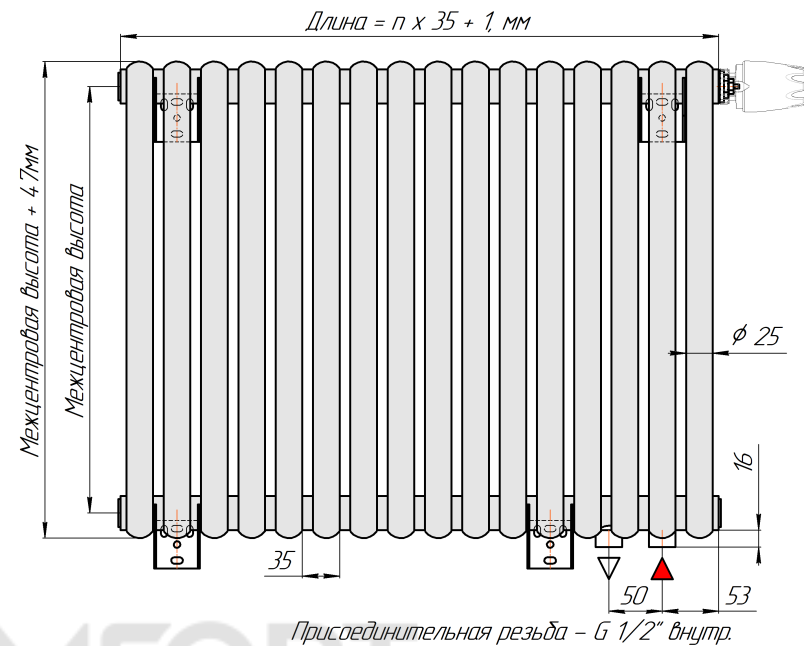

Радиатор Гармония С25 N, боковое подключение, монтажная схема

Гармония С25 N 1

Гармония С25 N 2

Присоединительная резьба - G 1/2" внутр.

Гармония С25 N 1 нв

Гармония С25 N 2 нв

Присоединительная резьба - G 1/2" внутр.

Гармония С25 N 1

Гармония С25 N 2

Радиатор с нижним подключением "Гармония С25 N нп прав", монтажная схема  
(левостороннее нижнее подключение - зеркально)

Гармония С25 N 1 нп

Гармония С25 N 2 нп

Присоединительная резьба - G 1/2" внутр.

Гармония С25 N 1 нп нв

Гармония С25 N 2 нп нв

Присоединительная резьба - G 1/2" внутр.

Гармония С25 N 1 нп

Гармония С25 N 2 нп