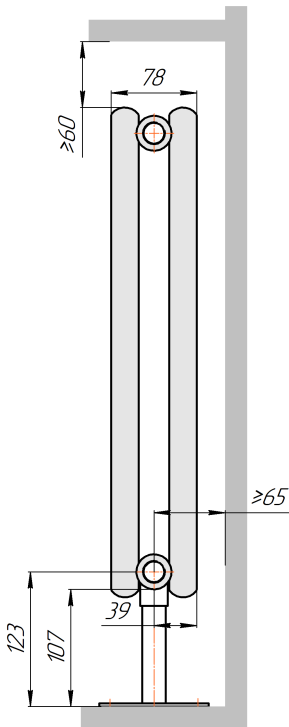

Радиатор Гармония С25 N, боковое подключение, монтажная схема

Гармония С25 N 1

Гармония С25 N 2

Присоединительная резьба - G 1/2" внутр.

Гармония С25 N 1 нв

Гармония С25 N 2 нв

Присоединительная резьба - G 1/2" внутр.

Гармония С25 N 1

Гармония С25 N 2

Радиатор с нижним подключением "Гармония С25 N нп прав", монтажная схема  
(левостороннее нижнее подключение - зеркально)

Гармония С25 N 1 нп

Гармония С25 N 2 нп

Присоединительная резьба - G 1/2" внутр.

Гармония С25 N 1 нп нв

Гармония С25 N 2 нп нв

Присоединительная резьба - G 1/2" внутр.

Гармония С25 N 1 нп

Гармония С25 N 2 нп