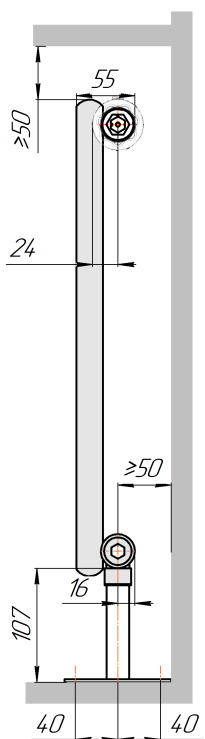

Радиатор Гармония С25 N, боковое подключение, монтажная схема

Гармония С25 N 1

Гармония С25 N 2

Присоединительная резьба - G 1/2" внутр.

Гармония С25 N 1 нв

Гармония С25 N 2 нв

Присоединительная резьба - G 1/2" внутр.

Гармония С25 N 1

Гармония С25 N 2

Радиатор с нижним подключением "Гармония С25 N нп прав", монтажная схема  
(левостороннее нижнее подключение - зеркально)

Гармония С25 N 1 нп

Гармония С25 N 2 нп

Присоединительная резьба - G 1/2" внутр.

Гармония С25 N 1 нп нв

Гармония С25 N 2 нп нв

Присоединительная резьба - G 1/2" внутр.

Гармония С25 N 1 нп

Гармония С25 N 2 нп