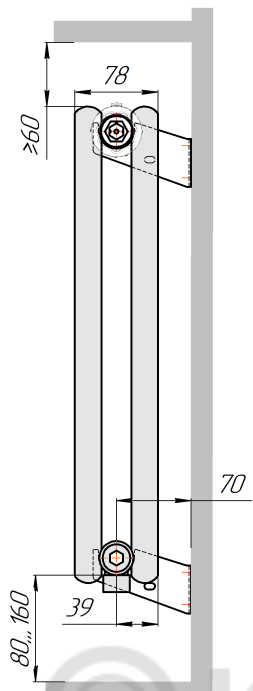

Радиатор Гармония С25 N, боковое подключение, монтажная схема

Гармония С25 N 1

Гармония С25 N 2

Присоединительная резьба - G 1/2" внутр.

Гармония С25 N 1 нв

Гармония С25 N 2 нв

Присоединительная резьба - G 1/2" внутр.

Гармония С25 N 1

Гармония С25 N 2

Радиатор с нижним подключением "Гармония С25 N нп прав", монтажная схема  
(левостороннее нижнее подключение - зеркально)

Гармония С25 N 1 нп

Гармония С25 N 2 нп

Присоединительная резьба - G 1/2" внутр.

Гармония С25 N 1 нп нв

Гармония С25 N 2 нп нв

Присоединительная резьба - G 1/2" внутр.

Гармония С25 N 1 нп

Гармония С25 N 2 нп