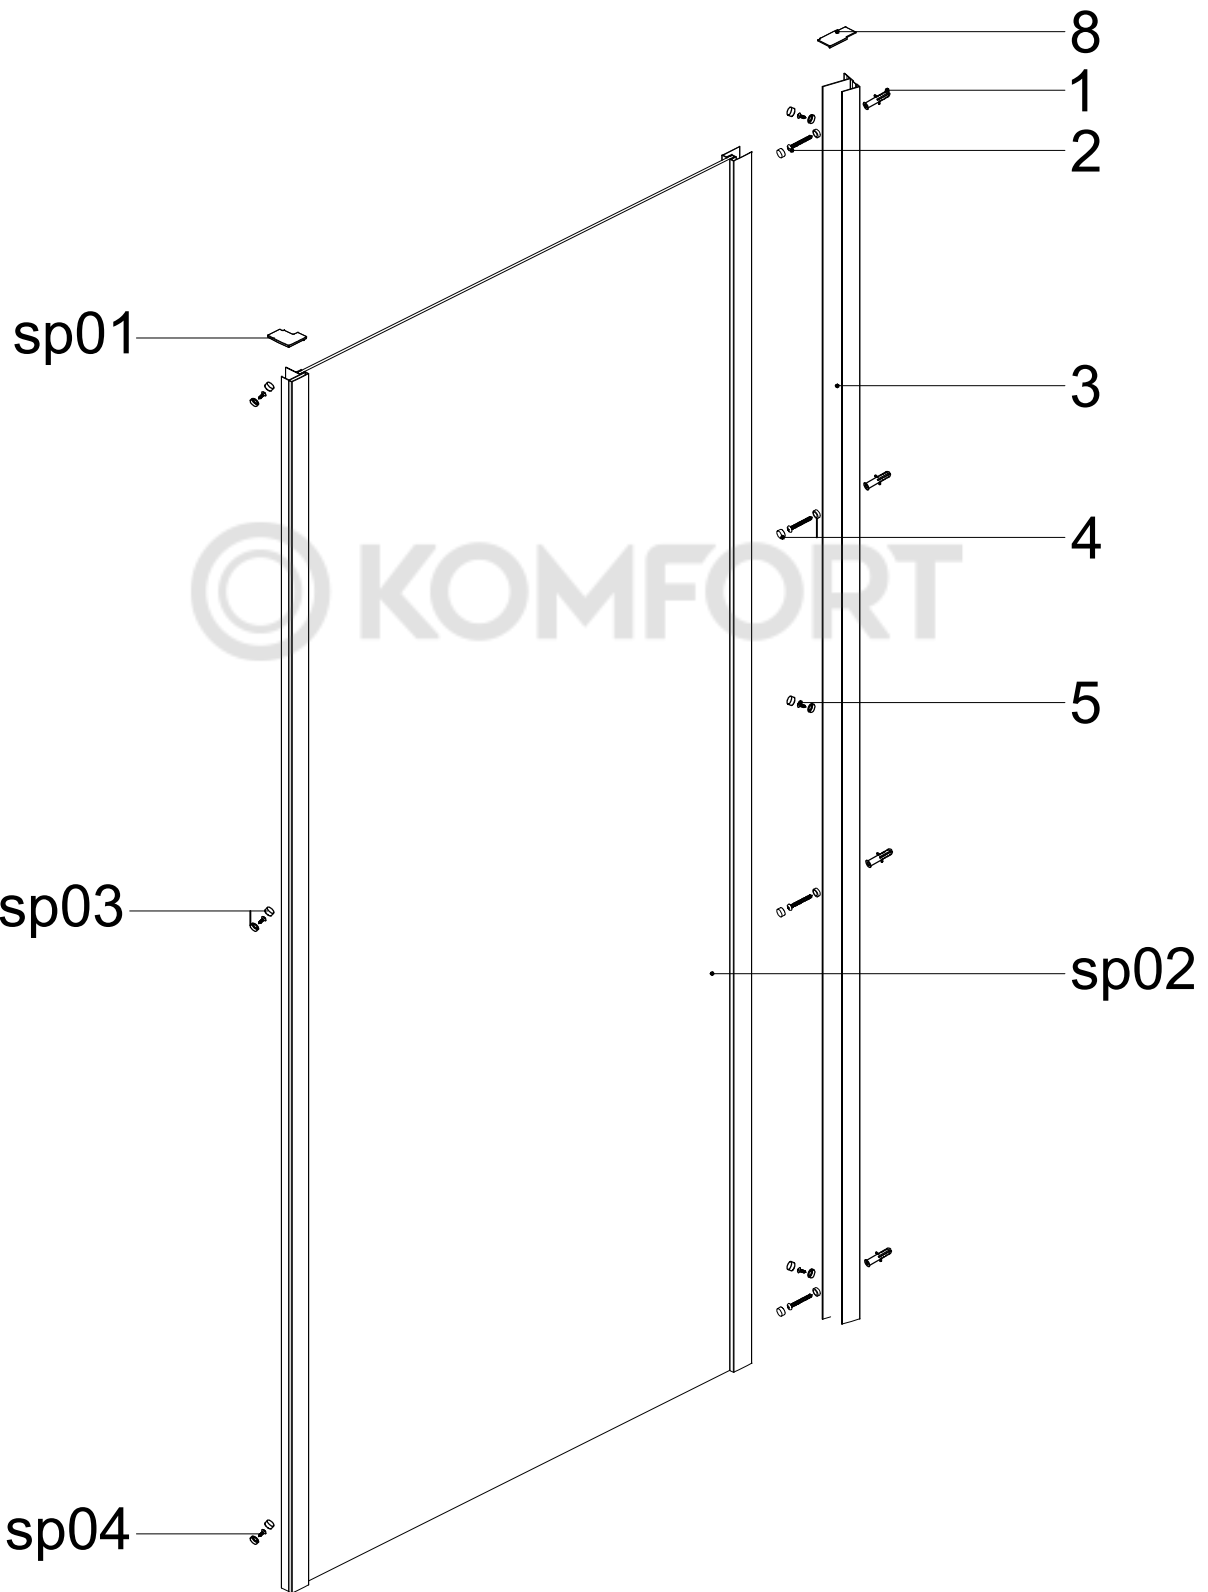

RGW Z-33

Условный размер(мм)	Размер с диапазоном регулировок(мм)
A	
900	875-895
1000	975-995
1100	1075-1095
1200	1175-1195
1300	1275-1295
1400	1375-1395
1500	1475-1495
1600	1575-1595
1700	1675-1695
1800	1775-1795
B	
700	680-700
800	780-800
900	880-900
1000	980-1000

№	Изображение		Количество	
sp01			2 шт.	
sp02			1 шт.	
sp03			3 шт.	
sp04		ST3. 5X9. 5	3 шт.	