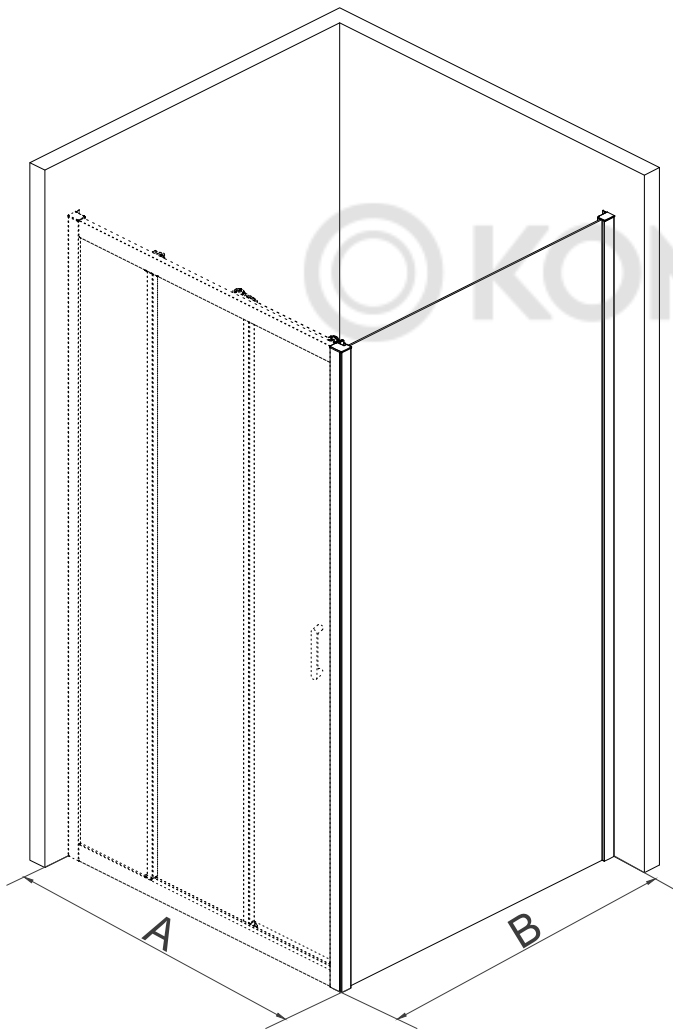

RGW Z-33

Условный размер(мм)	Размер с диапазоном регулировок(мм)
A	
900	875-895
1000	975-995
1100	1075-1095
1200	1175-1195
1300	1275-1295
1400	1375-1395
1500	1475-1495
1600	1575-1595
1700	1675-1695
1800	1775-1795
B	
700	680-700
800	780-800
900	880-900
1000	980-1000

№	Изображение		Количество	
sp01			2 шт.	
sp02			1 шт.	
sp03			3 шт.	
sp04		ST3. 5X9. 5	3 шт.	