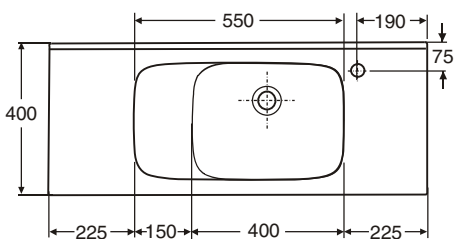

Код IDO	Вес (кг)
11123	18,0

Цвет изделия: белый (-01)

## Умывальник-столешница керамический

11123 1000 x 400 x 170

Отверстие для смесителя  $\varnothing$  35 мм.

Высота передней кромки от уровня пола 800 - 900 мм.

Установка на шкафчике при помощи бесцветной эластичной неплесневеющей массы или на кронштейнах № 61043-00-001 длиной 395 мм. Кронштейны заказываются отдельно.

**Кронштейны**  
№ 61043 395 мм

**Полотенцедержатель**  
№ 81093 1000 мм

**Полка**  
№ 98960 1000мм

Допуск на габаритные размеры изделий из фарфора  $\pm$  2 %.