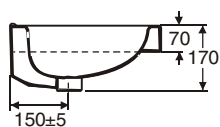

Код IDO	Вес (кг)
11123	18,0

Цвет изделия: белый (-01)

## Умывальник-столешница керамический

11123 1000 x 400 x 170

Отверстие для смесителя  $\varnothing$  35 мм.

Высота передней кромки от уровня пола 800 - 900 мм.

Установка на шкафчике при помощи бесцветной эластичной неплесневеющей массы или на кронштейнах № 61043-00-001 длиной 395 мм. Кронштейны заказываются отдельно.

**Кронштейны**  
№ 61043 395 мм

**Полотенцедержатель**  
№ 81093 1000 мм

**Полка**  
№ 98960 1000мм

Допуск на габаритные размеры изделий из фарфора  $\pm$  2 %.