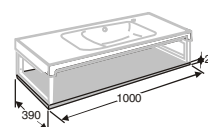

## Умывальник-столешница керамический

11123 1000 x 400 x 170

Отверстие для смесителя  $\varnothing$  35 мм.

Высота передней кромки от уровня пола 800 - 900 мм.

Установка на шкафчике при помощи бесцветной эластичной неплесневеющей массы или на кронштейнах № 61043-00-001 длиной 395 мм. Кронштейны заказываются отдельно.

**Кронштейны**  
№ 61043 395 мм

**Полотенцедержатель**  
№ 81093 1000 мм

**Полка**  
№ 98960 1000мм

Допуск на габаритные размеры изделий из фарфора  $\pm$  2 %.