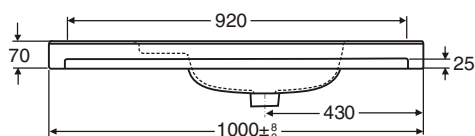

Код IDO	Вес (кг)
11123	18,0

Цвет изделия: белый (-01)

## Умывальник-столешница керамический

11123 1000 x 400 x 170

Отверстие для смесителя  $\varnothing$  35 мм.

Высота передней кромки от уровня пола 800 - 900 мм.

Установка на шкафчике при помощи бесцветной эластичной неплесневеющей массы или на кронштейнах № 61043-00-001 длиной 395 мм. Кронштейны заказываются отдельно.