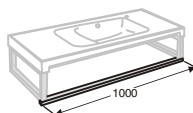

## Умывальник-столешница керамический

11123 1000 x 400 x 170

Отверстие для смесителя  $\varnothing$  35 мм.

Высота передней кромки от уровня пола 800 - 900 мм.

Установка на шкафчике при помощи бесцветной эластичной неплесневеющей массы или на кронштейнах № 61043-00-001 длиной 395 мм. Кронштейны заказываются отдельно.

**Кронштейны**  
№ 61043 395 мм

**Полотенцедержатель**  
№ 81093 1000 мм

**Полка**  
№ 98960 1000мм

Допуск на габаритные размеры изделий из фарфора  $\pm$  2 %.