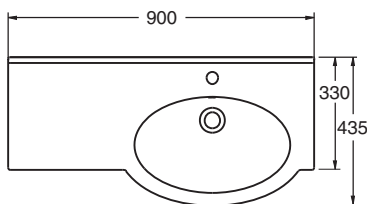

| Код IDO | Вес (кг) |
|---------|----------|
| 11199 | 11,5 |
| 11197 | 15,5 L |
| 11198 | 15,5 R |
| 11196 | 20,0 |

Цвет изделия: белый (-01)

L = умывальник слева
R = умывальник справа

Умывальник-столешница керамический

11199 600 x 330/435

11197 900 x 330/435 L

Отверстие для смесителя \varnothing 35 мм.

Высота передней кромки от уровня пола 800-900 мм.

Установка на шкафчике или на кронштейнах № 61035 (315 мм). На шкафчике крепится при помощи эластичной неплесневеющей массы.

Сифон IDO № 65011 подходит для умывальника, заказывается отдельно.

11198 900 x 330/435 R

65011

11196 1200 x 330/435

Кронштейны

61035 315 мм

см. стр. 9:6

Допуск на габаритные размеры изделий из фарфора $\pm 2\%$.