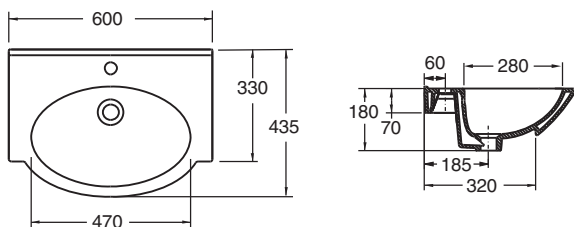

| Код IDO | Вес (кг) |
|---------|----------|
| 11199 | 11,5 |
| 11197 | 15,5 L |
| 11198 | 15,5 R |
| 11196 | 20,0 |

Цвет изделия: белый (-01)

L = умывальник слева
R = умывальник справа

Умывальник-столешница керамический

11199 600 x 330/435

11197 900 x 330/435 L

Отверстие для смесителя \varnothing 35 мм.

Высота передней кромки от уровня пола 800-900 мм.

Установка на шкафчике или на кронштейнах № 61035 (315 мм). На шкафчике крепится при помощи эластичной неплесневеющей массы.

Сифон IDO № 65011 подходит для умывальника, заказывается отдельно.

11198 900 x 330/435 R

65011

11196 1200 x 330/435

Кронштейны

61035 315 мм

см. стр. 9:6

Допуск на габаритные размеры изделий из фарфора $\pm 2\%$.