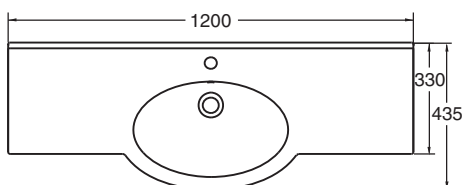

| Код IDO | Вес (кг) |
|---------|----------|
| 11199 | 11,5 |
| 11197 | 15,5 L |
| 11198 | 15,5 R |
| 11196 | 20,0 |

Цвет изделия: белый (-01)

L = умывальник слева
R = умывальник справа

Умывальник-столешница керамический

11199 600 x 330/435

11197 900 x 330/435 L

Отверстие для смесителя \varnothing 35 мм.

Высота передней кромки от уровня пола 800-900 мм.

Установка на шкафчике или на кронштейнах № 61035 (315 мм). На шкафчике крепится при помощи эластичной неплесневеющей массы.

Сифон IDO № 65011 подходит для умывальника, заказывается отдельно.

11198 900 x 330/435 R

65011

11196 1200 x 330/435

Кронштейны

61035 315 мм

см. стр. 9:6

Допуск на габаритные размеры изделий из фарфора $\pm 2\%$.