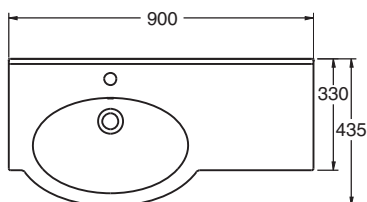

| Код IDO | Вес (кг) |
|---------|----------|
| 11199 | 11,5 |
| 11197 | 15,5 L |
| 11198 | 15,5 R |
| 11196 | 20,0 |

Цвет изделия: белый (-01)

L = умывальник слева
R = умывальник справа

Умывальник-столешница керамический

11199 600 x 330/435

11197 900 x 330/435 L

Отверстие для смесителя \varnothing 35 мм.

Высота передней кромки от уровня пола 800-900 мм.

Установка на шкафчике или на кронштейнах № 61035 (315 мм). На шкафчике крепится при помощи эластичной неплесневеющей массы.

Сифон IDO № 65011 подходит для умывальника, заказывается отдельно.

11198 900 x 330/435 R

65011

11196 1200 x 330/435

Кронштейны

61035 315 мм

см. стр. 9:6

Допуск на габаритные размеры изделий из фарфора $\pm 2\%$.