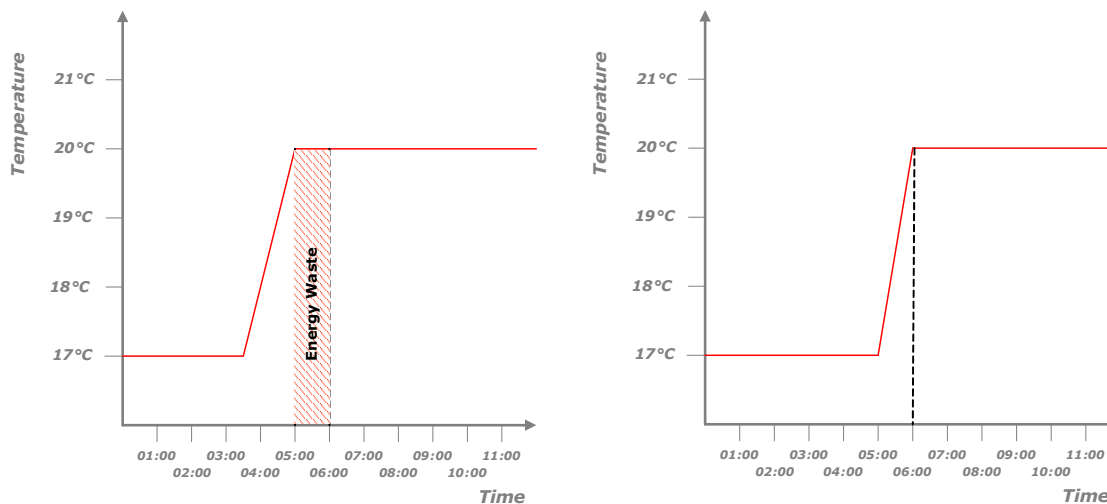

- **функция проветривания** – при резком снижении температуры помещения (например, при открывании окна) терморегулятор временно закрывается, позволяя тем самым дополнительно сэкономить тепловую энергию в период проветривания. Через 30 минут терморегулятор автоматически включается и переходит в режим поддержания заданной температуры;
- **ограничение температурной настройки** – возможность задания нижнего и верхнего предела настройки температуры, что позволяет не допустить существенной разницы между температурами помещений;