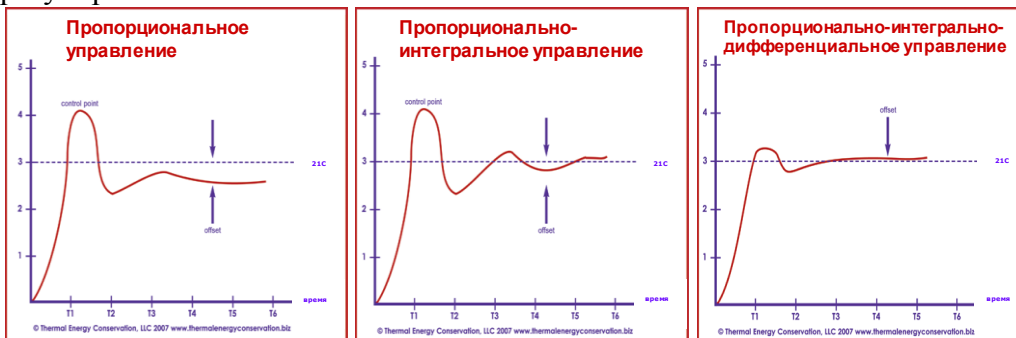

- **автономное питание** – от двух батарей типа АА;
- **легкость монтажа и настройки:**
  - всего 3 кнопки для управления и программирования;
  - возможность установки не только на клапаны серии RA, но и при помощи дополнительных адаптеров – на клапаны RTD и клапаны других производителей (Oventrop, Heimeier, MNG и т.д.);
- **предварительно установленные программы** - возможность задания различных температур помещения для каждого дня недели, а также до 3-х периодов в течение суток;
- **современный дизайн** – термозлемент имеет минимальные габаритные размеры среди подобных устройств
- **бесшумное и точное регулирование** – обеспечивается за счет применения шагового электромотора с низким энергопотреблением, а также, благодаря использованию PID-закона регулирования:

- **адаптивная подстройка** – электронный терморегулятор «запоминает» время, необходимое для выхода на рабочий режим после снижения температуры. Эта функция позволяет снизить затраты тепловой энергии на прогрев помещения – необходимая температура будет набрана точно к заданному времени;